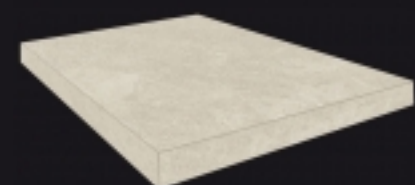

Червиния / Cervinia

КЕРАМОГРАНИТ

Лёд
Ghiaccio
45x45 cm

Песок
Sabbia
45x45 cm

Земля
Terra
45x45 cm

ДЕКОРЫ / DECORI / DECORS

Червиния Лёд Мозаика
Cervinia Ghiaccio Mosaico
28"x28" cm

Червиния Песок Мозаика
Cervinia Sabbia Mosaico
28"x28" cm

Червиния Земля Мозаика
Cervinia Terra Mosaico
28"x28" cm

СПЕЦИАЛЬНЫЕ ИЗДЕЛИЯ / PEZZI SPECIALI / SPECIAL PIECES

Червиния Лёд Ступ.45 Фронт
Cervinia Ghiaccio Scal.45
Front
33"x45" cm

Червиния Лёд Ступ.45 Угл.пр
Cervinia Ghiaccio Scal.45
Ang.dx
33"x45" cm

Червиния Лёд Ступ.45
Угл.лев
Cervinia Ghiaccio Scal.45
Ang.sx
33"x45" cm

Червиния Песок Ступ.45
Фронт
Cervinia Sabbia Scal.45 Front
33"x45" cm

Червиния Песок Ступ.45
Угл.пр
Cervinia Sabbia Scal.45
Ang.dx
33"x45" cm

Червиния Песок Ступ.45
Угл.лев
Cervinia Sabbia Scal.45
Ang.sx
33"x45" cm

Червиния Земля Ступ.45
Фронт
Cervinia Terra Scal.45 Front
33"x45" cm

Червиния Земля Ступ.45
Угл.пр
Cervinia Terra Scal.45 Ang.dx
33"x45" cm

Червиния Земля Ступ.45
Угл.лев
Cervinia Terra Scal.45 Ang.sx
33"x45" cm

Ступени доступны во всех цветах коллекции: Лед, Песок, Земля

НЕМНОГО О CERVINIA

Коллекция **ЧЕРВИНИЯ** с её тёплыми и обволакивающими оттенками представляет собой цветовую и фактурную интерпретацию 3 видов природных камней из Центральной Европы.

Цвет **ЧЕРВИНИЯ Земля** с удивительной реалистичностью подчеркивает безупречную красоту натурального камня, которым он был вдохновлен, точно воспроизводя цветовые контрасты. Результат – невероятно естественный керамогранит с изумительным богатством оттенков и глубиной деталей.

Широкий ассортимент коллекции **ЧЕРВИНИЯ** дополнен мозаикой – идеальным решением для создания динамичных и роскошных пространств благодаря ее уникальному сочетанию элементов.

Скачать текстуры / DOWNLOAD MINIMALI