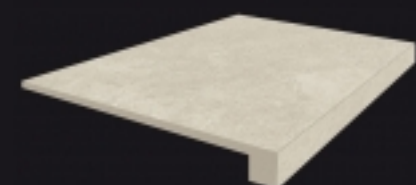

СПЕЦИАЛЬНЫЕ ИЗДЕЛИЯ / PEZZI SPECIALI / SPECIAL PIECES

Червиния Лёд Ступ.45 Фронт
Cervinia Ghiaccio Scal.45
Front
33"x45" cm

Червиния Лёд Ступ.45 Угл.пр
Cervinia Ghiaccio Scal.45
Ang.dx
33"x45" cm