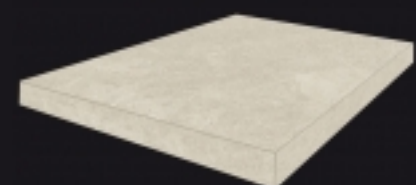

Червиния Лёд Ступ.45  
Угл.лев  
Cervinia Ghiaccio Scal.45  
Ang.sx  
33"x45" cm

Червиния Песок Ступ.45  
Фронт  
Cervinia Sabbia Scal.45 Front  
33"x45" cm

Червиния Песок Ступ.45  
Угл.пр  
Cervinia Sabbia Scal.45  
Ang.dx  
33"x45" cm