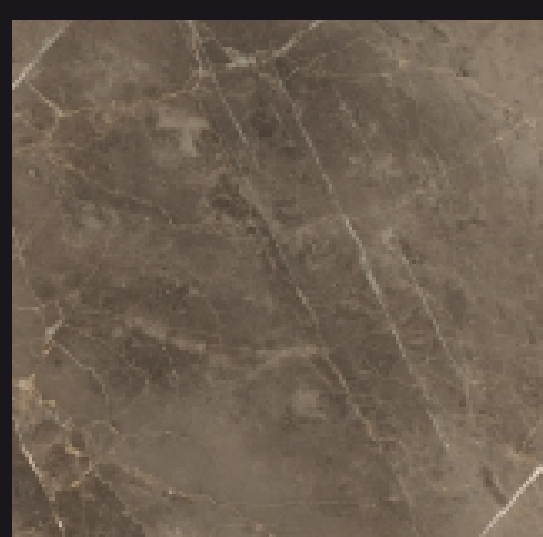

## Портофино / Portofino

КЕРАМОГРАНИТ

Белый  
Bianco  
45x45 cm

Беж  
Beige  
45x45 cm

Серый  
Grigio  
45x45 cm

\* Имеется в 2 типах поверхности: натуральном и шлифованном

### НЕМНОГО О PORTOFINO

Три вида натурального мрамора итальянского происхождения становятся источником вдохновения для оформления жилых и коммерческих помещений, в которых сочетаются традиции и современность. Безупречность белого цвета, вдохновленного мрамором Crema Delicata, элегантность бежевого, характерного для мрамора Breccia Oniciata, и решительный и современный характер серого, вдохновленный Grigio Imperiale, делают коллекцию PORTOFINO уникальной благодаря ее графической неповторимости и изысканности цветов.