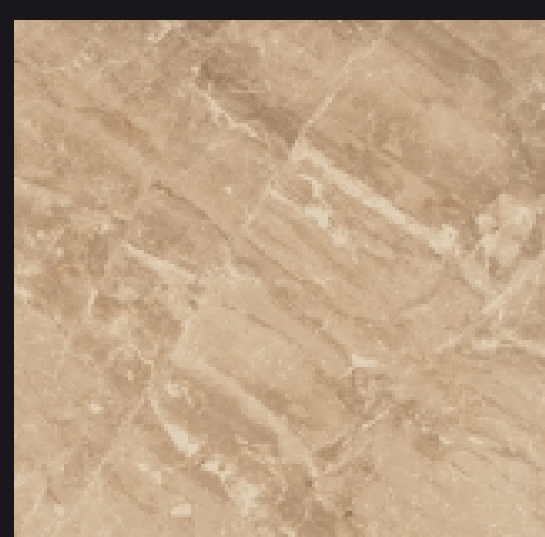

## Портофино / Portofino

КЕРАМОГРАНИТ

Белый  
Bianco  
45x45 cm

Беж  
Beige  
45x45 cm

Серый  
Grigio  
45x45 cm

\* Имеется в 2 типах поверхности: натуральном и шлифованном

### НЕМНОГО О PORTOFINO

Три вида натурального мрамора итальянского происхождения становятся источником вдохновения для оформления жилых и коммерческих помещений, в которых сочетаются традиции и современность. Безупречность белого цвета, вдохновленного мрамором Crema Delicata, элегантность бежевого, характерного для мрамора Breccia Oniciata, и решительный и современный характер серого, вдохновленный Grigio Imperiale, делают коллекцию PORTOFINO уникальной благодаря ее графической неповторимости и изысканности цветов.