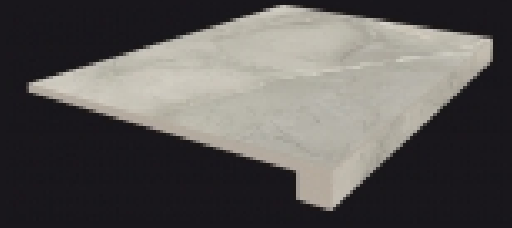

Капри Беж Ступ.45 Угл.пр  
Capri Beige Scal.45 Ang.dx  
33"x45" cm

Капри Беж Ступ.45 Угл.лев  
Capri Beige Scal.45 Ang.sx  
33"x45" cm

Капри Беж Ступ.45 Фронт  
Capri Beige Scal.45 Front  
33"x45" cm

Капри Серый Ступ.45 Фронт  
Capri Grigio Scal.45 Front  
33"x45" cm

Капри Серый Ступ.45 Угл.пр  
Capri Grigio Scal.45 Ang.dx  
33"x45" cm

Капри Серый Ступ.45 Угл.лев  
Capri Grigio Scal.45 Ang.sx  
33"x45" cm

Тип поверхности: шлифованная