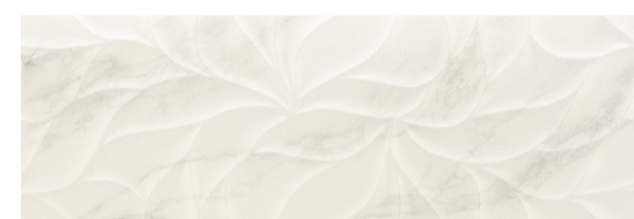

LEAVES CASCAIS
30X90 R
WB3090R