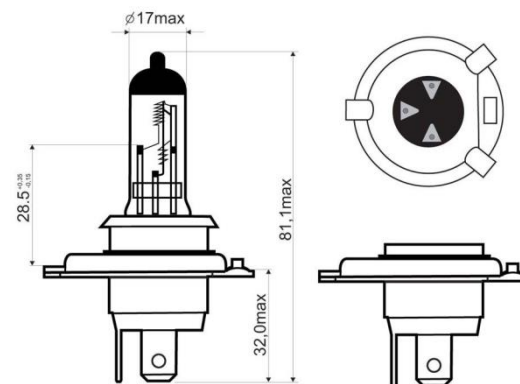

Главная новинка сезона – автомобильные лампы

СТАРТ
ВОЛЬТ

Широкий ассортимент –
свыше 100 позиций ламп
галогенных и миниатюрных
(накаливания)