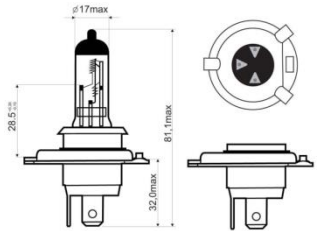

За счет контроля качества на каждой операции и автоматической сборки достигаются следующие важнейшие параметры:

- **повышенная устойчивость к вибрациям;**
- **стабильное распределение светового потока в нужном диапазоне;**
- **повышенный срок службы – до 700 часов для галогенных ламп и от 100 000 включений для ламп накаливания;**
- **устойчивая работа в широком диапазоне напряжения от 0V до 28V.**