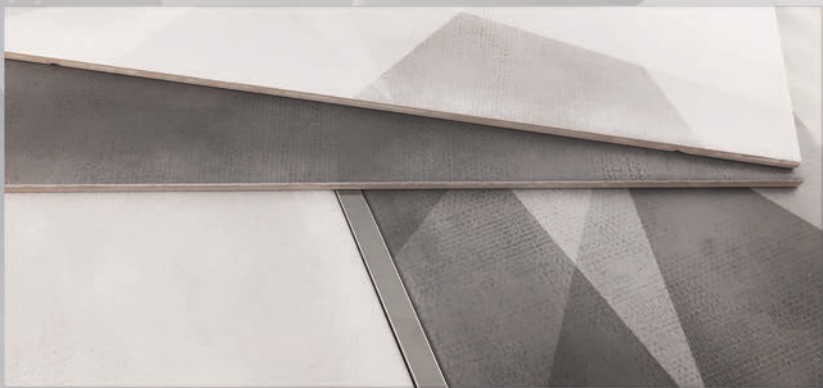

ALTA CERA

SHAPE

геометрия

ФОРМА

Коллекция Shape

Упор в точную геометрию и минимализм делает коллекцию Shape простой и гениальной одновременно. Непревзойденная игра граней серых оттенков в сочетании с однотонной плиткой позволяет создать лаконичный и светлый интерьер. Матовая текстура бетона добавляет коллекции выразительности и брутальности, а бордюр поможет расставить глянцевые акценты в помещении.

Плитка настенная
Shape Geometry WT9SHG17
249x500

Выставочные технические панели под европейский формат экспозиторов
1000x1920 мм и 800x1800 мм.

1000x1920

800x1800