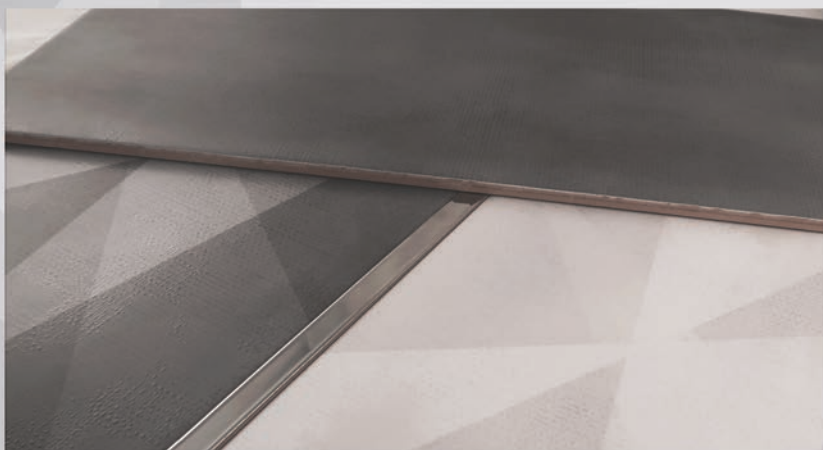

ALTA CERA

SHAPE

геометрия

ФОРМА

Коллекция Shape

Упор в точную геометрию и минимализм делает коллекцию Shape простой и гениальной одновременно. Непревзойденная игра граней серых оттенков в сочетании с однотонной плиткой позволяет создать лаконичный и светлый интерьер. Матовая текстура бетона добавляет коллекции выразительности и брутальности, а бордюр поможет расставить глянцевые акценты в помещении.

Плитка настенная
Shape Graphite WT9SHP25
249x500

Плитка настенная
Shape White WT9SHP00
249x500

Бордюр Sword
BW0SWD07 13x500

Плитка напольная Shape
FT3SHP15 418x418

Плитка настенная
Shape Geometry-White WT9SHG00
249x500

Плитка настенная
Shape Geometry WT9SHG17
249x500

Выставочные технические панели под европейский формат экспозиторов
1000x1920 мм и 800x1800 мм.

1000x1920

800x1800