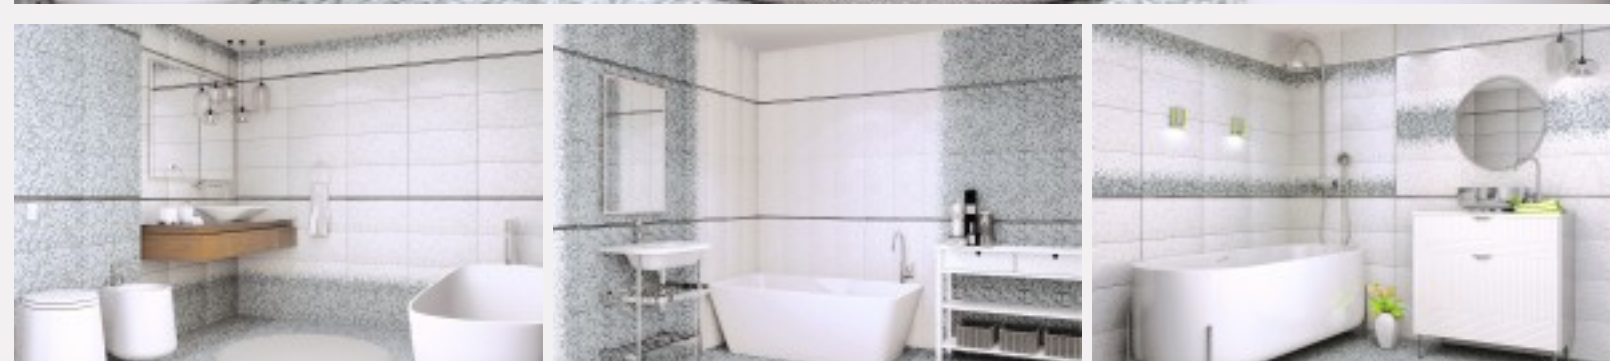

Поиск по всем коллекциям

☒ - Все -

☐ Новинка

цвет коллекции

[Главная](#) > [Коллекции](#) > [Nova](#)

Nova

[посмотреть 3D тур Nova](#)

Nova – это коллекция в формате 249x500 способная создать как стильный и дерзкий лофт, так и классические нежные интерьеры в сдержанных тонах дорогого графита. Разнообразие элементов коллекции позволит воплотить ваш неповторимый стиль в интерьере, а бархатистое матовое покрытие плитки на легком рельефе будет каждый день радовать ощущением комфорта.

[Скачать презентацию](#)

Элементы коллекции

коллекция **Nova Gradient**
тип **Настенная**
размер **250x500**
покрытие **матовое**

коллекция **Nova Graphite**
тип **Настенная**
размер **250x500**
покрытие **матовое**

коллекция **Nova white**
тип **Настенная**
размер **250x500**
покрытие **матовое**

коллекция **Sword**
тип **Бордю**
размер **13x500**

коллекция **Nova**
тип **Напольная**
размер **418x418**

Характеристики

	Размер (мм)	Кол-во в коробке (шт.)	Кол-во в коробке (м²)	Вес коробки (кг.)	Кол-во в паллете (шт./м²)	Вес паллеты (брутто) (кг.)
NovaWhiteWT9NVA00 Плитка настенная	249x500x8,5	11 шт.	1,37 м²	21 кг.	73,98 м²	1160 кг.
Nova Gradient WT9NVA17 Плитка настенная	249x500x8,5	11 шт.	1,37 м²	21 кг.	73,98 м²	1160 кг.
Nova Graphite WT9NVA07 Плитка настенная	249x500x8,5	11 шт.	1,37 м²	21 кг.	73,98 м²	1160 кг.
Sword BW0SWD07 Бордю	13x500	-	-	-	-	-
Nova Graphite FT3NVA07 Плитка напольная	418x418x8,5	10 шт.	1,747 м²	32 кг.	69.88 м²	1400 кг.

[< Назад в каталог](#)