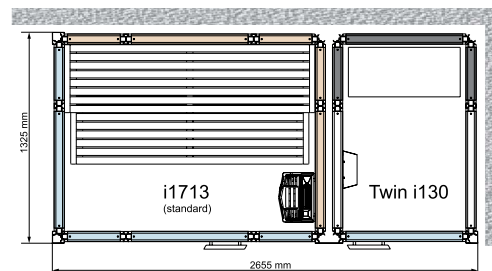

Twin 130/1713

(Арт. №9607 4844) TWIN 130/1713 БЕЛАЯ
(Арт. №9607 4845) TWIN 130/1713 ЧЕРНАЯ