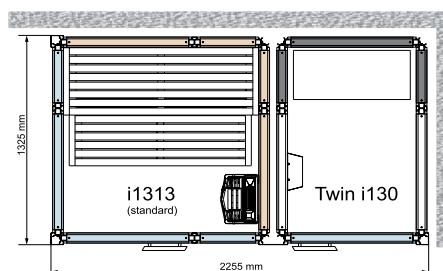

Twin 130/1313

(Арт. № 9607 4842) TWIN 130/1313 БЕЛАЯ
(Арт. №9607 4843) TWIN 130/1313 ЧЕРНАЯ