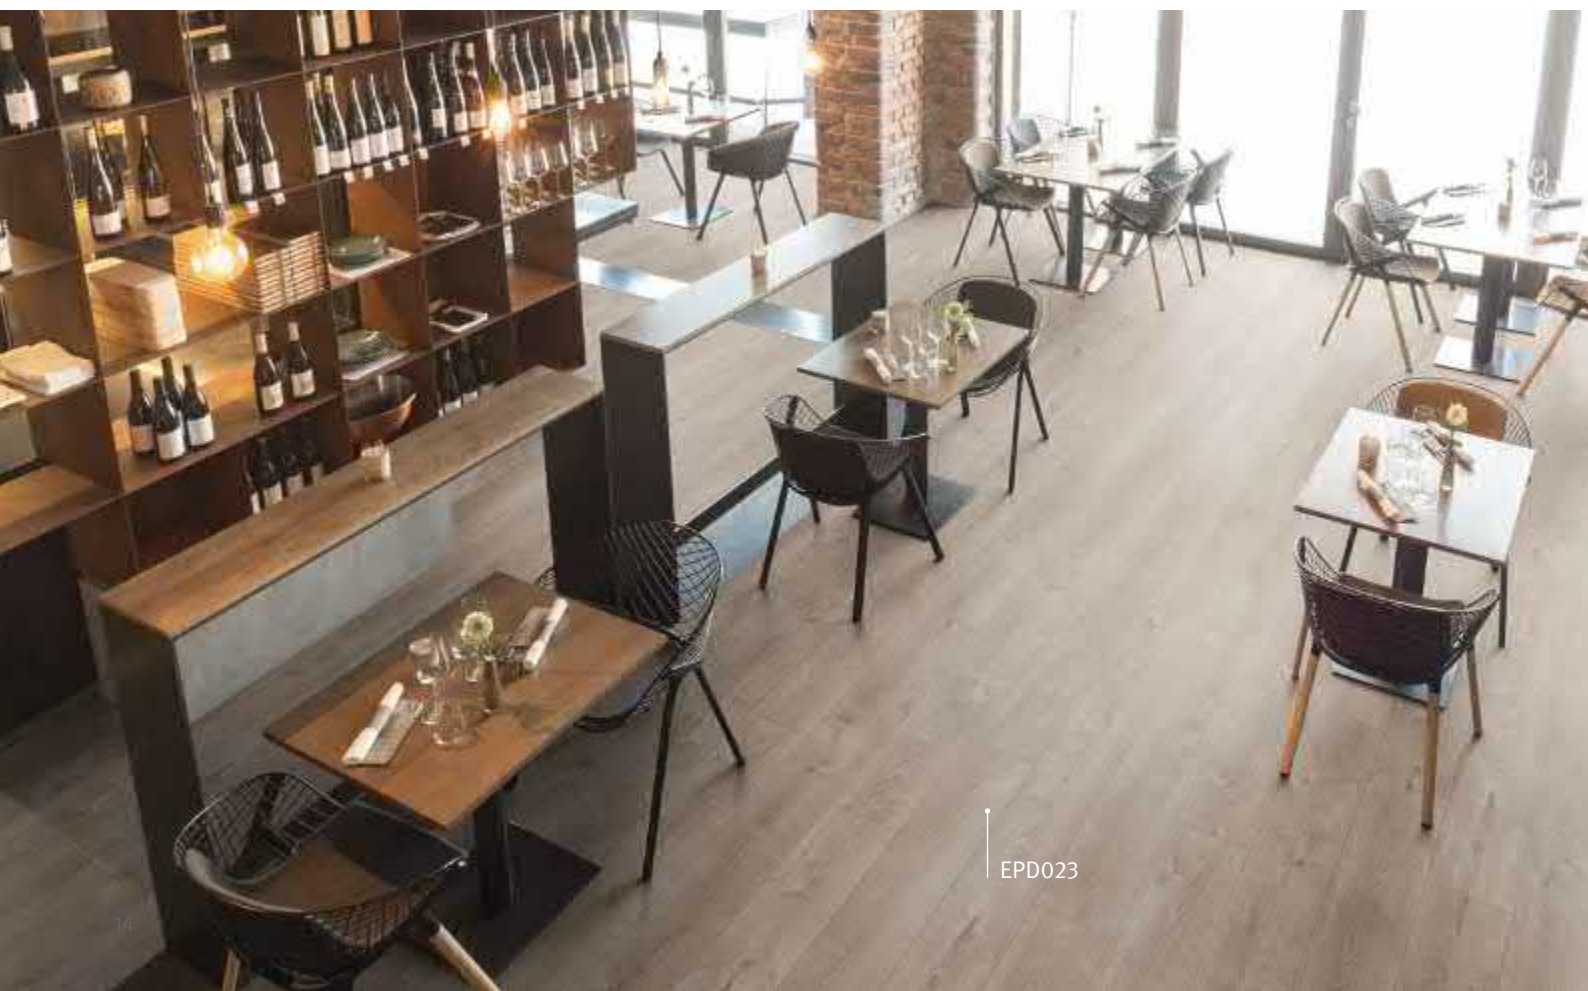

Привычка жить в комфорте.

Всё от одного производителя! От профилей и плинтусов до очистителя напольных покрытий – аксессуары компании ЭГГЕР прекрасно дополняют друг друга и гарантируют чрезвычайно долгий срок службы.