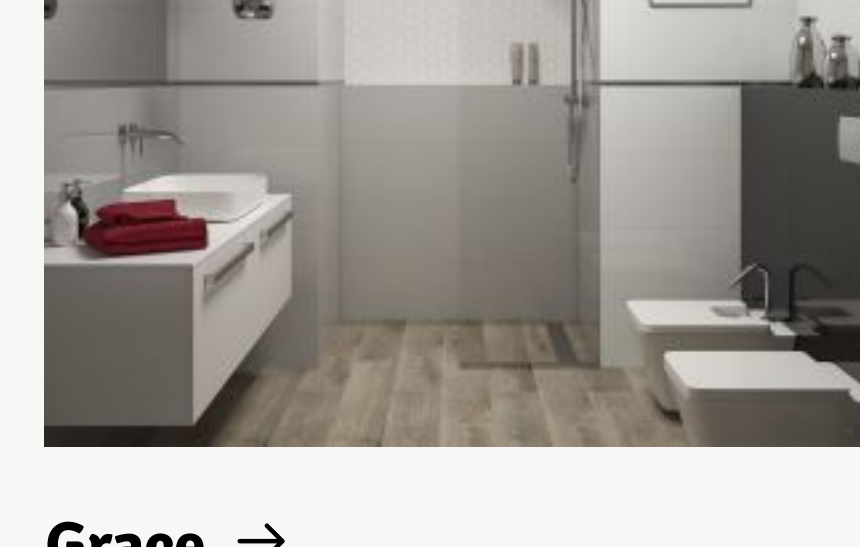

Grace

→

29.5 x 59.5 cm

[Показать все](#)

Trophy