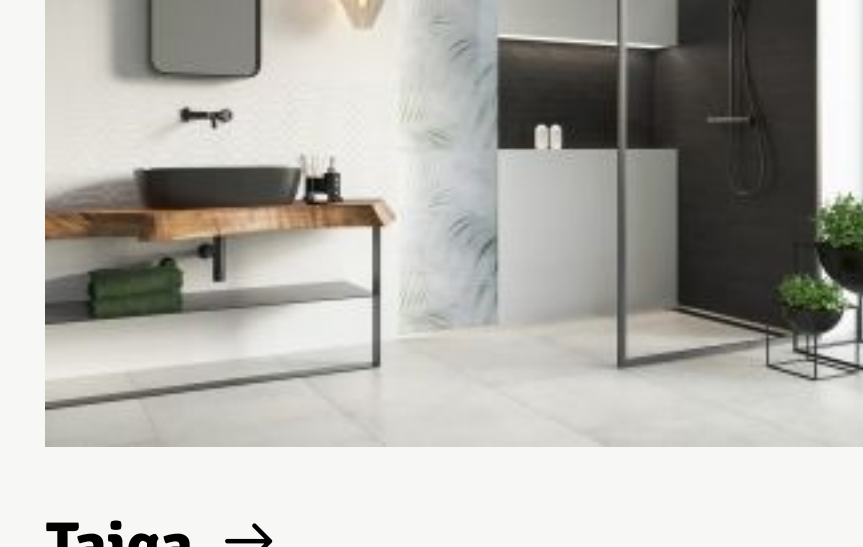

Похожие коллекции

48 коллекции

Taiga

→

29.5 x 59.5 cm