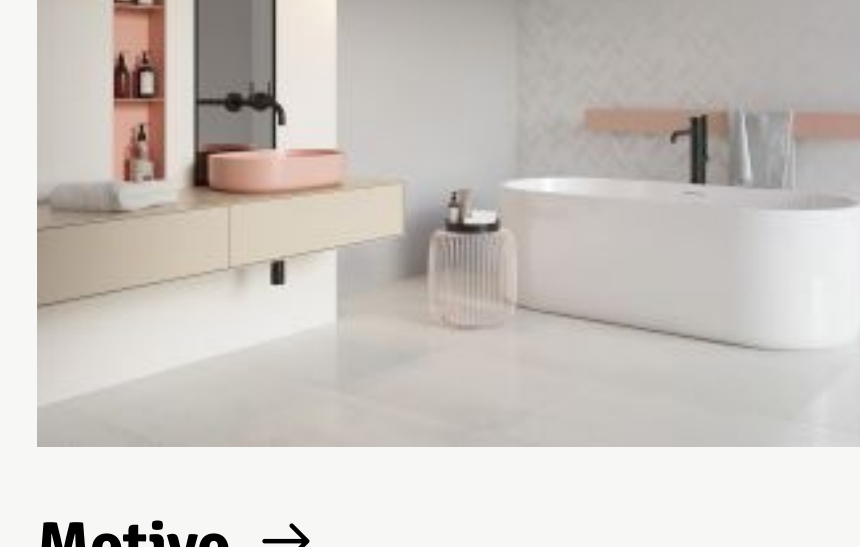

Motivo

→

29.5 x 59.5 cm