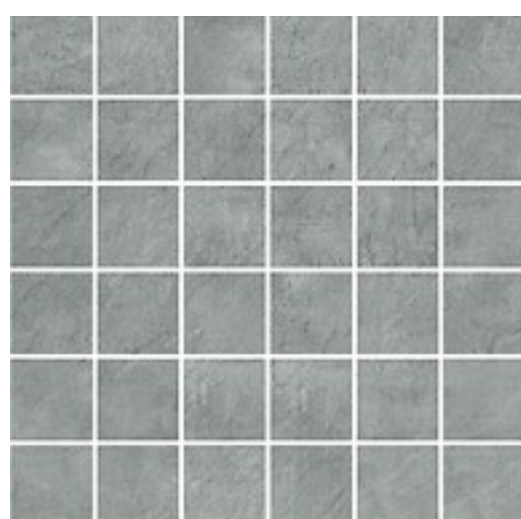

PIETRA GREY MOSAIC

29,7x29,7