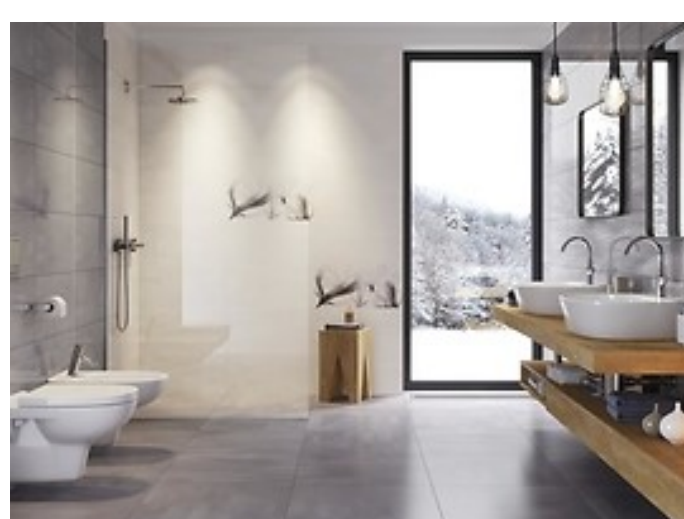

PODOBNE ARANŻACJE

COLORADO NIGHTS GREY

łazienka