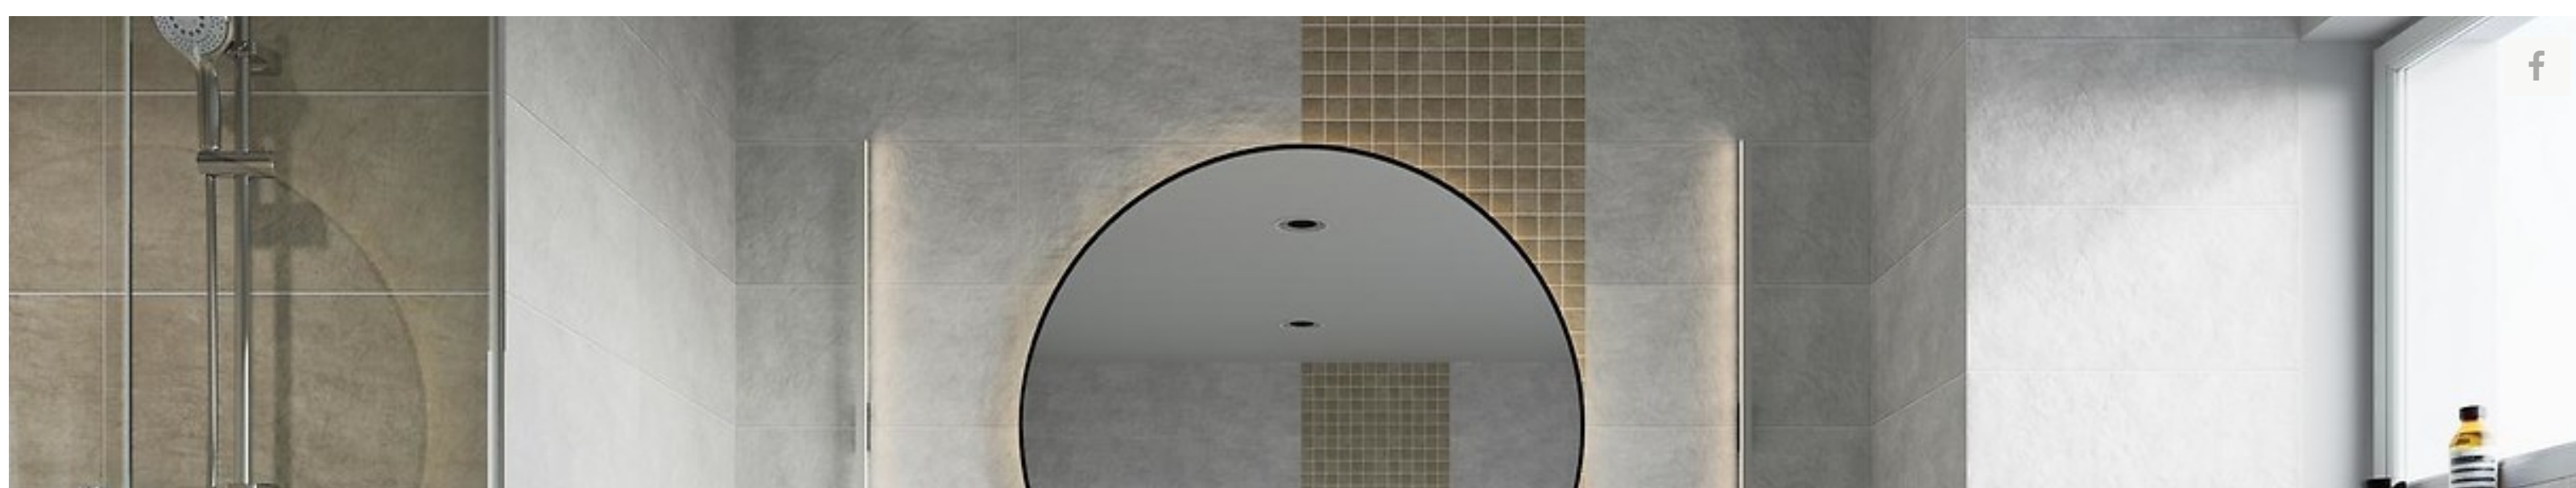

Przejdź do strony głównej > Kolekcje > PIETRA beige

PIETRA BEIGE

Korzystanie ze strony internetowej marki Opoczno oznacza wyrażenie zgody na wykorzystanie plików cookie. Niektóre z nich mogą być już zapisane w folderze Twojej przeglądarki. Więcej informacji znajdziesz w naszej [Polityce plików cookies](#).

ZAMKNIJ