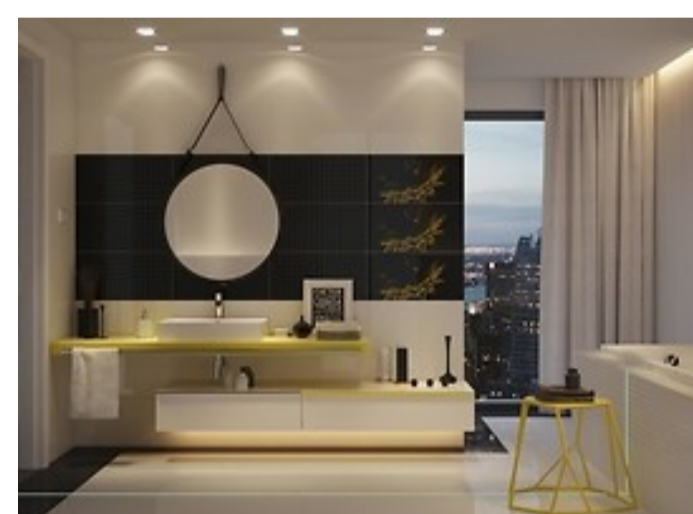

Przejdź do strony głównej > Kolekcje > ARANTA dark grey

ARANTA DARK GREY

Proste wnętrza potrzebują blasku, który złagodzi ich surowe piękno. Świetliste, szklane dekoracje w intensywnych kolorach to doskonała recepta na niebanalny styl we wnętrzu, w którym dominują bazowe kolory – szarość, biel i grafit. Kolekcję **Aranta** tworzą 3 płytki ściennie-podłogowe w formacie 30x60. Do każdej z nich stworzono pasującą mozaikę. Mocnym akcentem kolorystycznym kolekcji są wspomniane już szklane dekoracje w trzech różnych formatach i żywiołowych kolorach, np., czerwieni i turkusie. Całość tworzy spójną kompozycję, dającą wiele możliwości stworzenia oryginalnych aranżacji wnętrz.

29,7x59,8

PODOBNE ARANŻACJE

EQUINOX BLACK

łazienka

FLUORESCENT FLOWER WHITE

łazienka

DELICATE LINES WHITE

łazienka