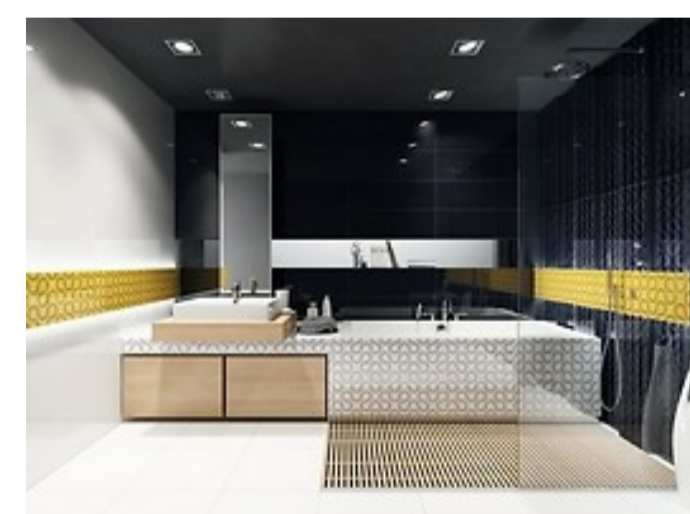

29,7x59,8

PODOBNE ARANŻACJE

EQUINOX BLACK

łazienka

FLUORESCENT FLOWER WHITE

łazienka

DELICATE LINES WHITE

łazienka