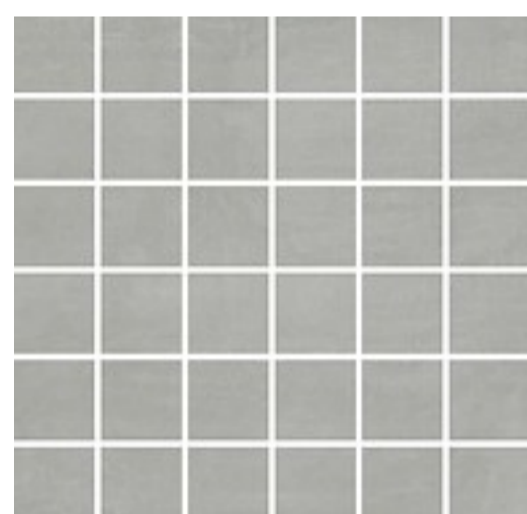

PRODUKTY Z TEJ KOLEKCJI

CONCRETE FLOWER DARK GREY MOSAIC

29,7x29,7