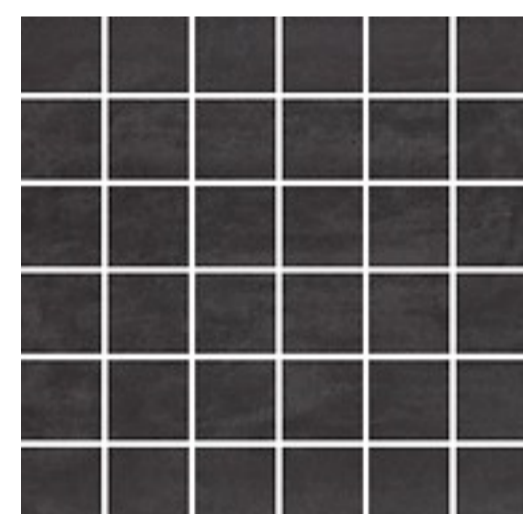

Przejdź do strony głównej > Kolekcje > ARANTA dark grey

ARANTA DARK GREY

Proste wnętrza potrzebują blasku, który złagodzi ich surowe piękno. Świetliste, szklane dekoracje w intensywnych kolorach to doskonała recepta na niebanalny styl we wnętrzu, w którym dominują bazowe kolory – szarość, biel i grafit. Kolekcję **Aranta** tworzą 3 płytki ściennie-podłogowe w formacie 30x60. Do każdej z nich stworzono pasującą mozaikę. Mocnym akcentem kolorystycznym kolekcji są wspomniane już szklane dekoracje w trzech różnych formatach i żywiołowych kolorach, np., czerwieni i turkusie. Całość tworzy spójną kompozycję, dającą wiele możliwości stworzenia oryginalnych aranżacji wnętrz.

PRODUKTY Z TEJ KOLEKCJI

CONCRETE FLOWER DARK GREY MOSAIC

29,7x29,7

CONCRETE FLOWER GRAPHITE

29,7x59,8

CONCRETE FLOWER GRAPHITE MOSAIC

29,7x29,7

CONCRETE FLOWER LIGHT GREY

29,7x59,8

PODOBNE ARANŻACJE

EQUINOX BLACK

łazienka

FLUORESCENT FLOWER WHITE

łazienka

DELICATE LINES WHITE

łazienka