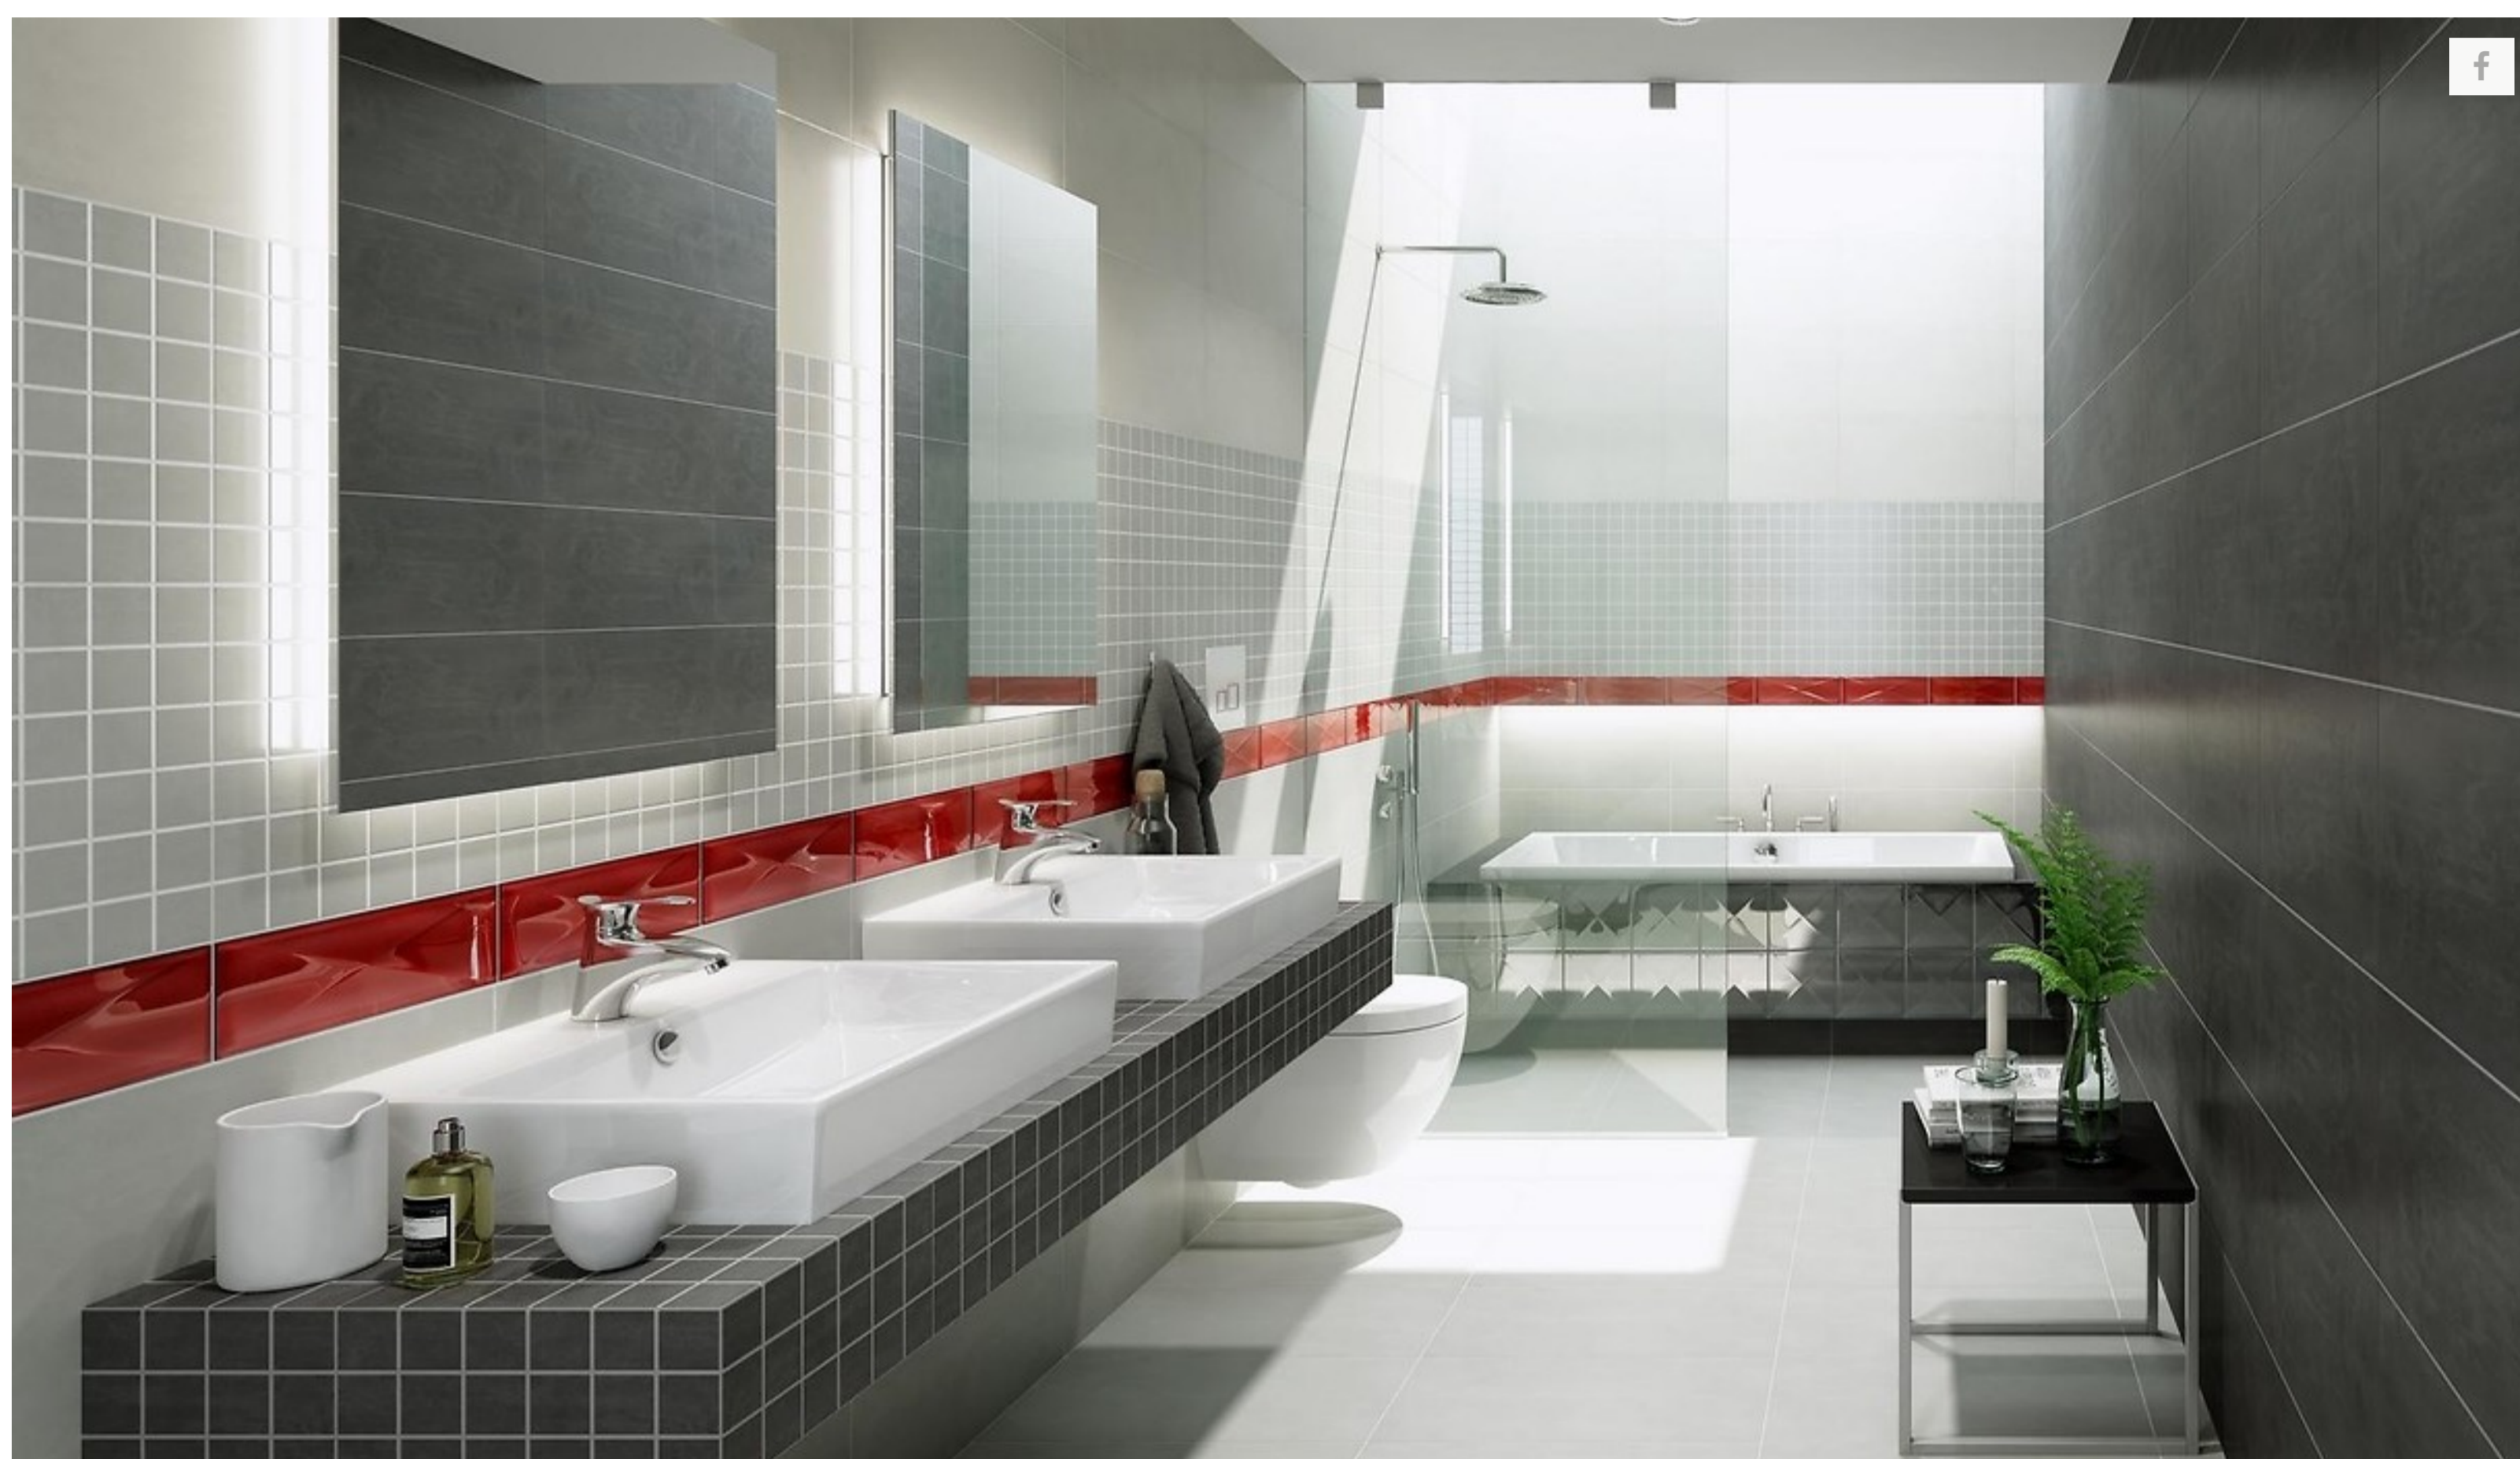

Przejdź do strony głównej > Kolekcje > ARANTA dark grey

ARANTA DARK GREY

Proste wnętrza potrzebują blasku, który złagodzi ich surowe piękno. Świetliste, szklane dekoracje w intensywnych kolorach to doskonała recepta na niebanalny styl we wnętrzu, w którym dominują bazowe kolory – szarość, biel i grafit. Kolekcję **Aranta** tworzą 3 płytki ściennie-podłogowe w formacie 30x60. Do każdej z nich stworzono pasującą mozaikę. Mocnym akcentem kolorystycznym kolekcji są wspomniane już szklane dekoracje w trzech różnych formatach i żywiołowych kolorach, np., czerwieni i turkusie. Całość tworzy spójną kompozycję, dającą wiele możliwości stworzenia oryginalnych aranżacji wnętrz.

29,7x59,8

PODOBNE ARANŻACJE

EQUINOX BLACK

łazienka

FLUORESCENT FLOWER WHITE

łazienka

DELICATE LINES WHITE

łazienka