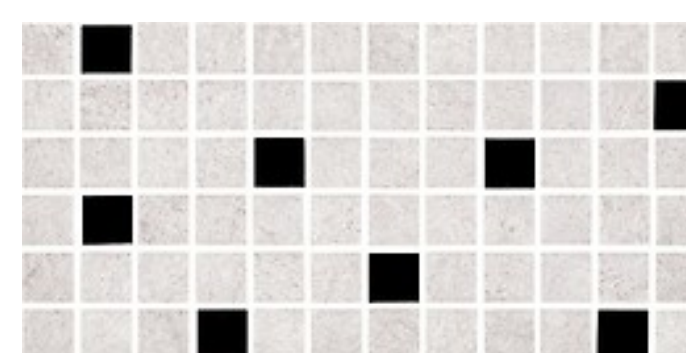

## KAROO GREY

Inspiracje kamieniem, jego kolorami, rodzajami, fakturą i strukturą są widoczne w trendach wnętrzarskich już od dawna. Kamień jest piękny, ale jednocześnie dość drogi i trudny w pielęgnacji. Dlatego designerzy postawili na połączenie piękna i funkcjonalności tworząc kolekcje płytek inspirowanych tym szlachetnym materiałem. W kolekcji Karoo widoczne są nawiązania do kamienia zarówno w kolorystyce płytek jak i grafice. Oprócz płytek bazowych w formacie 30x60 w kolekcji znalazły się również: tradycyjna mozaika oraz mozaika ze szklanymi elementami dekoracyjnymi.

Ze względu na dużą odporność na ścieranie oraz wysoką antypoślizgowość, płytki z kolekcji Karoo można stosować zarówno wewnątrz pomieszczeń jak i na balkonach czy tarasach.

## PRODUKTY Z TEJ KOLEKCJI

KAROO GRAPHITE MOSAIC GLASS

14,7x29,7

KAROO GREY

29,7x59,8

KAROO GREY MOSAIC

29,7x29,7

KAROO GREY MOSAIC GLASS