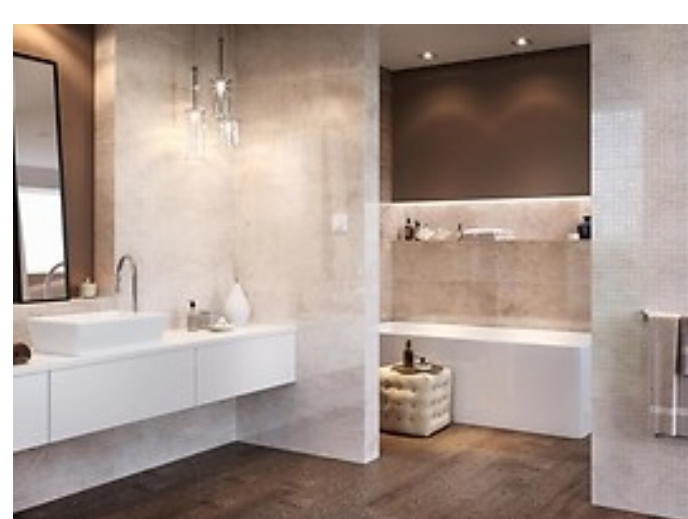

PODOBNE ARANŻACJE

GRAND MARFIL
łazienka