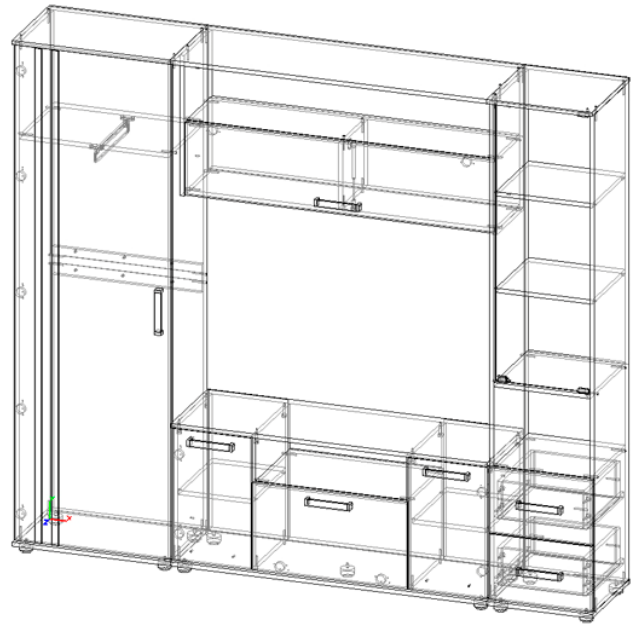

"Атлантида – 7"

(Д2200 x В1950 x Г393 мм)

Эргономика:

- Современный стиль, экологичные материалы, надежная и удобная в использовании фурнитура;
- Вместительные секции для одежды и белья;
- Множество полок для размещения посуды и книг;
- Размер под TV в длину – 1200 мм, в высоту 832 мм;

- Основные материалы:

- Фасад - ЛДСП «Дуб молочный» (толщина 16 мм);
- Корпус - ЛДСП «Венге» (толщина 16 мм);
- Задние стенки и дно ящиков – ЛДВП «Венге» (толщина 3 мм);
- Торцы деталей обработаны кромкой ПВХ 0,4 мм в цвет ЛДСП;
- Декор – МДФ накладка №10, ширина 25 мм, толщина 6 мм, в цвет каркаса;
- Стекло прозрачное с пескоструйным рисунком внутри с применением фьюзинга (толщина 4 мм) снаружи, обработка торцов – «еврокромка».

1. Шкаф с полкой и штангой

Ширина шкафа 600 мм, глубина по боковине 362 мм.

Внутреннее наполнение – секция для одежды с выдвижной штангой и полка сверху. Высота полки 350 мм.

2. Центральная часть (тумба под ТВ, полка).

Ширина тумбы 1200 мм, высота тумбы 568 мм с опорами от пола.

Тумба предусматривает 3 закрытых ниши со створками и открытую нишу под аппаратуру.

Высота закрытой полки над тумбой – 283 мм, глубина по боковине 266 мм. Полка оснащена газовым кронштейном.