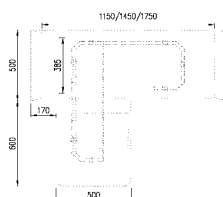

Расчетно-кассовые кабины

Внешний вид	Наименование	Габариты, мм	Отпускная цена без НДС, BYN
	Кассовая кабина РКК-1300	1300x1100x850	413
	Кассовая кабина РКК-1600	1600x1100x850	434
	Кассовая кабина РКК-1600 (с накопителем)	1600x1100x850	520
	Кассовая кабина РКК-1900	1900x1100x850	556
	Кассовая кабина РКК-1900 (с накопителем)	1900x1100x850	610