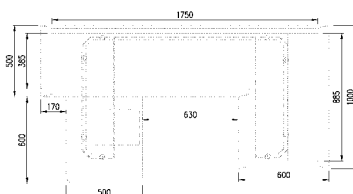

Расчетно-кассовые кабины

Внешний вид	Наименование	Габариты, мм	Отпускная цена без НДС, BYN
	Кассовая кабина РКК-1300	1300x1100x850	413
	Кассовая кабина РКК-1600	1600x1100x850	434
	Кассовая кабина РКК-1600 (с накопителем)	1600x1100x850	520
	Кассовая кабина РКК-1900	1900x1100x850	556
	Кассовая кабина РКК-1900 (с накопителем)	1900x1100x850	610