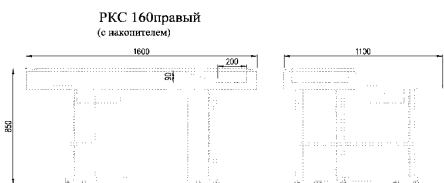

Расчетно-кассовые кабины

Внешний вид	Наименование	Габариты, мм	Отпускная цена без НДС, BYN
	Кассовая кабина РКК-1300	1300x1100x850	413
	Кассовая кабина РКК-1600	1600x1100x850	434
	Кассовая кабина РКК-1600 (с накопителем)	1600x1100x850	520
	Кассовая кабина РКК-1900	1900x1100x850	556
	Кассовая кабина РКК-1900 (с накопителем)	1900x1100x850	610