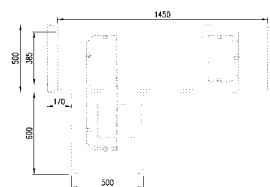

Расчетно-кассовые кабины

Внешний вид	Наименование	Габариты, мм	Отпускная цена без НДС, BYN
	Кассовая кабина РКК-1300	1300x1100x850	413
	Кассовая кабина РКК-1600	1600x1100x850	434
	Кассовая кабина РКК-1600 (с накопителем)	1600x1100x850	520
	Кассовая кабина РКК-1900	1900x1100x850	556
	Кассовая кабина РКК-1900 (с накопителем)	1900x1100x850	610