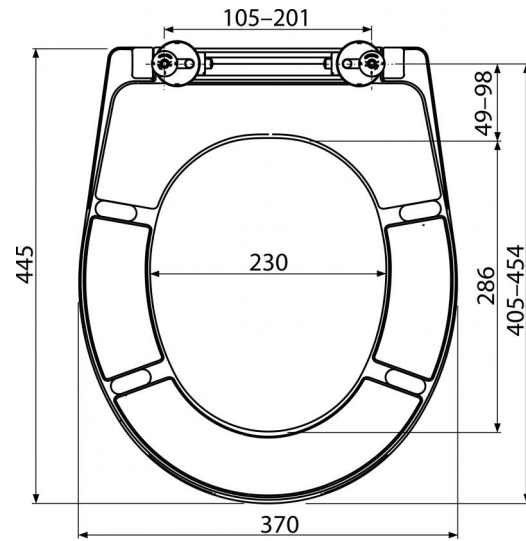

A604

Сиденье для унитаза универсальное SOFTCLOSE, Дюропласт

**Область применения**

Для унитазов в соответствии с таблицей совместимости

Свойства

- Стабильный цвет материала
- Цвет: белый
- CLICK-система позволяет легко чистить керамику, благодаря быстрому демонтажу сиденья
- Металлические петли с пластиковой белой крышкой универсально регулируемый в двух осях
- Материал: дюропласт с антибактериальными свойствами (благодаря содержанию соединений серебра)
- Возможность затягивания с помощью отвертки сверху шарнира
- SOFTCLOSE - система безопасного плавного закрытия крышки и сиденья

Содержание комплекта

- Panty P106B
- Сиденье для унитаза

Код заказа, Логистическая информация

Код	EAN	Вес (шт упаковка паллета)	Размеры (шт упаковка)	Количество (упаковка паллета)
A604	8595580539665	2,6000 15,6000 0,0000 кг	375×57×462 475×385×295 MM	5 120 шт