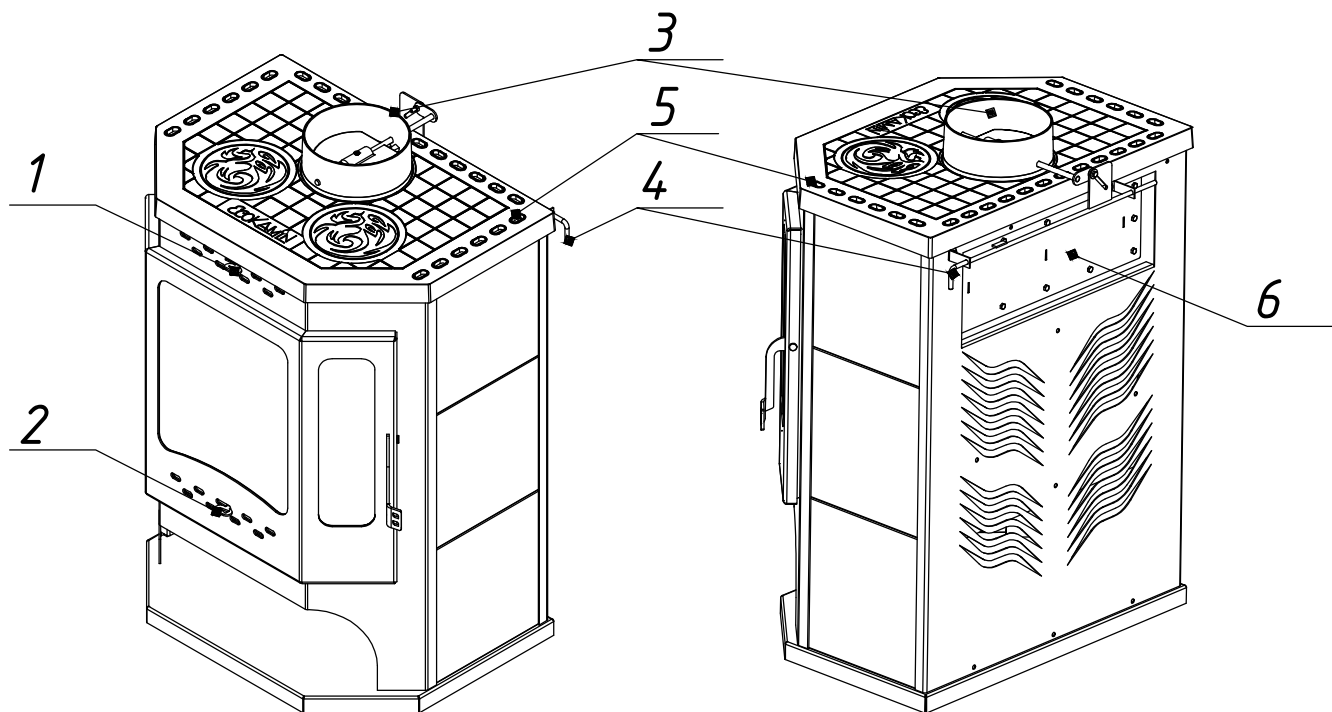

Печь-камин "Бавария" призматик с плитой и теплообменником РК 186

<i>№ Подключение и регулировки</i>	
<i>1</i>	<i>Ручка регулировки системы очистки стекла</i>
<i>2</i>	<i>Ручка регулировки системы подачи воздуха на горение</i>
<i>3</i>	<i>Патрубок Ø 200 мм</i>
<i>4</i>	<i>Ручка тяги шиберной заслонки</i>
<i>5</i>	<i>Чугунная варочная плита</i>
<i>6</i>	<i>Съемный пламяотсекатель (можно заменить на теплообменник)</i>

<i>Технические характеристики</i>	
<i>Диаметр патрубка - 200 мм</i>	
<i>ВхШхГ (мм) - 1022x718x576</i>	
<i>Номинальная мощность (кВт) - 12 (+9)</i>	
<i>Вес (кг) - 195</i>	