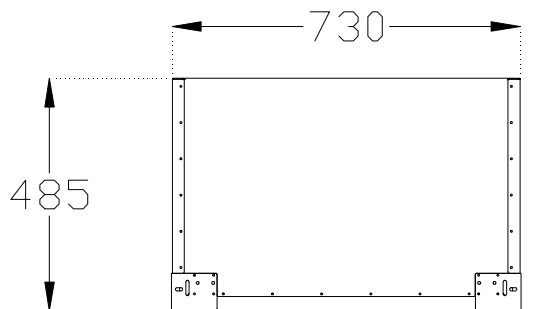

ГАБАРИТНЫЕ РАЗМЕРЫ И РАЗМЕРЫ ПРОЕМОВ ДЛЯ ВСТРАИВАНИЯ

МОДУЛЬ С ОДНИМ ВЫДВИЖНЫМ ЯЩИКОМ - LAP Crystal Built-in BX180 Inox

ВИД СВЕРХУ

ФРОНТАЛЬНЫЙ ВИД

ВИД СБОКУ

**РАЗМЕРЫ ПРОЕМОВ ДЛЯ
ВСТРАИВАНИЯ**

**[обеспечить опору задней
части модуля]**