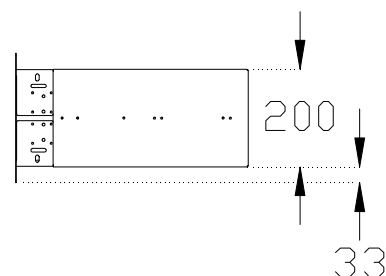

ГАБАРИТНЫЕ РАЗМЕРЫ И РАЗМЕРЫ ПРОЕМОВ ДЛЯ ВСТРАИВАНИЯ

МОДУЛЬ С ОДНИМ ВЫДВИЖНЫМ ЯЩИКОМ - LAP Crystal Built-in BX180 Inox

ВИД СВЕРХУ

ФРОНТАЛЬНЫЙ ВИД

ВИД СБОКУ

**РАЗМЕРЫ ПРОЕМОВ ДЛЯ
ВСТРАИВАНИЯ**

**[обеспечить опору задней
части модуля]**