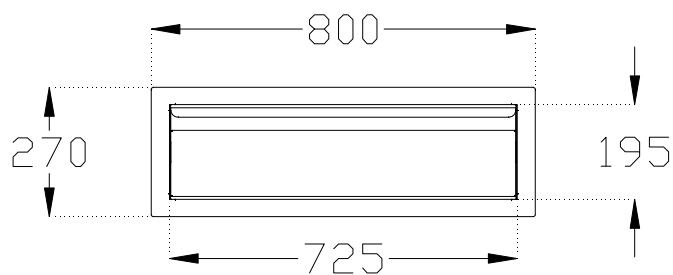

ГАБАРИТНЫЕ РАЗМЕРЫ И РАЗМЕРЫ ПРОЕМОВ ДЛЯ ВСТРАИВАНИЯ

МОДУЛЬ С ОДНИМ ВЫДВИЖНЫМ ЯЩИКОМ - LAP Crystal Built-in BX180 Inox

ВИД СВЕРХУ

ФРОНТАЛЬНЫЙ ВИД

ВИД СБОКУ

**РАЗМЕРЫ ПРОЕМОВ ДЛЯ
ВСТРАИВАНИЯ**

**[обеспечить опору задней
части модуля]**