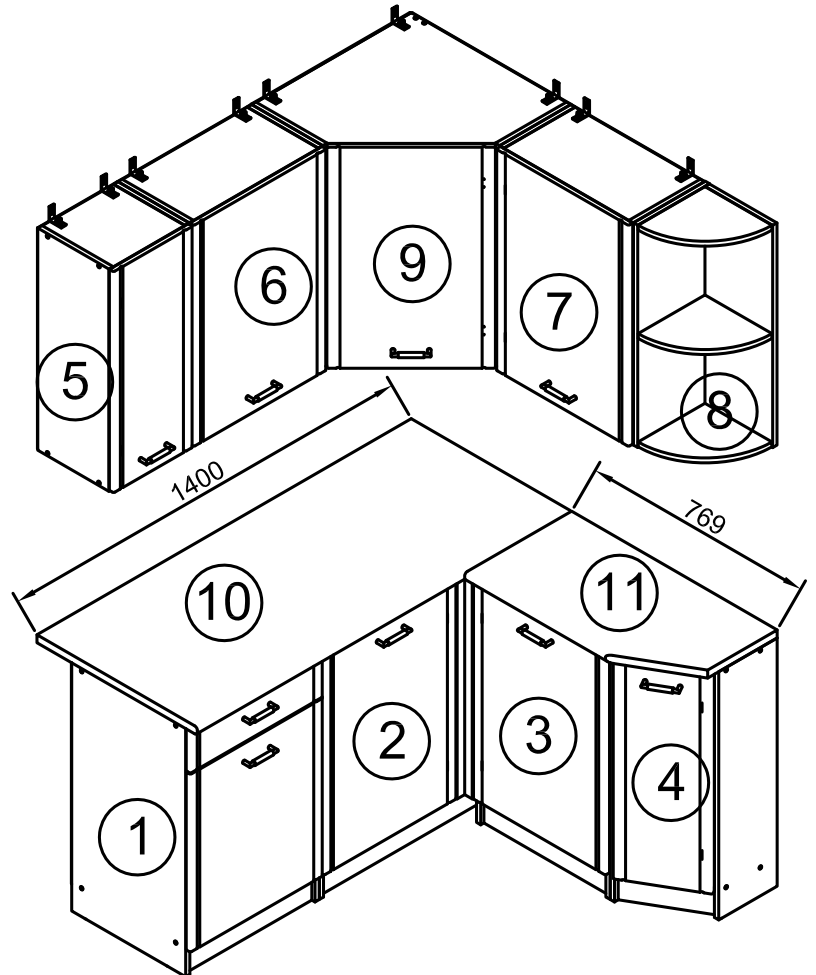

# СТЛ.122.00

### Assembly instructions

№	Изделия	Размеры	Кол.	№ пакета
1	Тумба с 1 выдвижным ящиком	500x808x445	1	
2	Тумба под мойку с 1 фасадом	800x808x445	1	
3	Тумба с 1 фасадом	500x808x349	1	
4	Тумба торцевая с 1 фасадом	269x808x370	1	
5	Шкаф навесной 1дверный 300	300x720x285	1	
6	Шкаф навесной 1 дверный 500	500x720x285	1	
7	Шкаф сушка 500	500x720x285	1	
8	Шкаф торцевой	269x720x269	1	
9	Шкаф угловой с 1 фасадом	600x720x600	1	
10	Столешница (36М)	1400x600x26	1	4
11	Столешница (36М)	769x400x26	1	4

<p>0209</p>  <p>Сушка с поддоном 500</p>	<p>0210</p>  <p>Планка угловое соединение для столешницы 26 1RM</p>
<p>1шт.</p>	<p>1шт.</p>
 <p>VHS 32 1024519</p>	<p>0039</p>  <p>4x35</p>
<p>20шт.</p>	<p>14шт.</p>