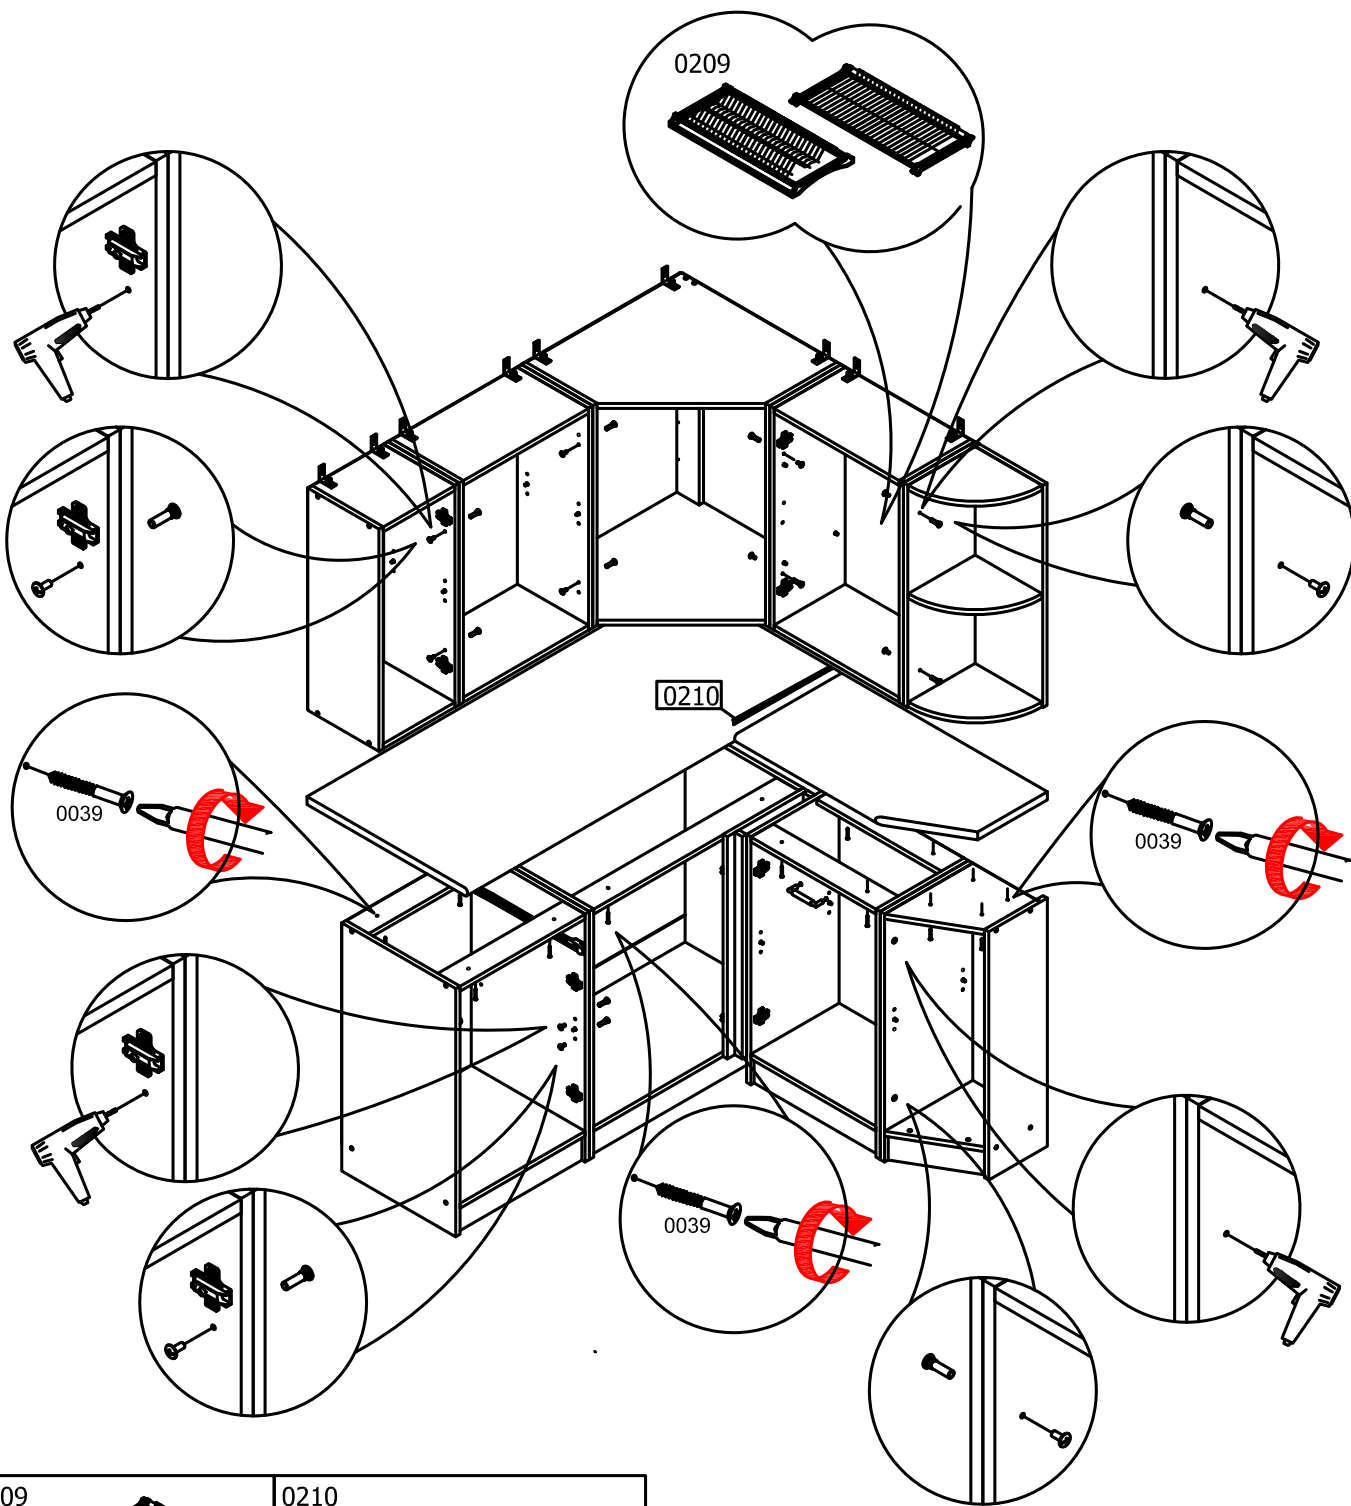

# СТЛ.122.00

## Набор кухонной мебели "Бланка"

### Assembly instructions

№	Изделия	Размеры	Кол.	№ пакета
1	Тумба с 1 выдвижным ящиком	500x808x445	1	
2	Тумба под мойку с 1 фасадом	800x808x445	1	
3	Тумба с 1 фасадом	500x808x349	1	
4	Тумба торцевая с 1 фасадом	269x808x370	1	
5	Шкаф навесной 1дверный 300	300x720x285	1	
6	Шкаф навесной 1 дверный 500	500x720x285	1	
7	Шкаф сушка 500	500x720x285	1	
8	Шкаф торцевой	269x720x269	1	
9	Шкаф угловой с 1 фасадом	600x720x600	1	
10	Столешница (36М)	1400x600x26	1	4
11	Столешница (36М)	769x400x26	1	4

<p>0209</p>  <p>Сушка с поддоном 500</p>	<p>0210</p>  <p>Планка угловое соединение для столешницы 26 1RM</p>
<p>1шт.</p>	<p>1шт.</p>
 <p>VHS 32 1024519</p>	<p>0039</p>  <p>4x35</p>
<p>20шт.</p>	<p>14шт.</p>