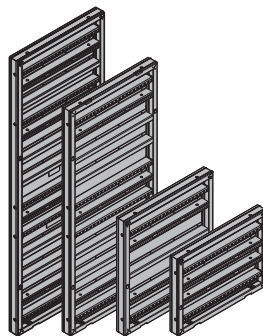

Framax Xlife универс. элемент 1,20x2,70м	225,8	588601500
Framax Xlife универс. элемент 1,20x1,35м	116,7	588603500
Framax Xlife универс. элемент 1,20x0,90м	91,5	588604500
Framax Xlife универс. элемент 1,20x3,30м	276,7	588671500
Framax Xlife-Uni-Element		

оцинк., порошковое покрытие
углы маркированы голубым цветом