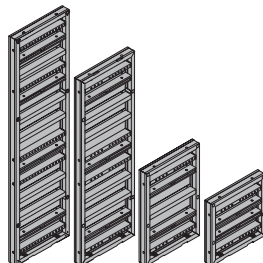

Framax Xlife универс. элемент 0,90x2,70м	148,0	588122500
Framax Xlife универс. элемент 0,90x1,35м	79,3	588124500
Framax Xlife универс. элемент 0,90x0,90м	63,0	588120500
Framax Xlife универс. элемент 0,90x3,30м	182,6	588228500
Framax Xlife-Uni-Element		

оцинк., порошковое покрытие
углы маркированы голубым цветом