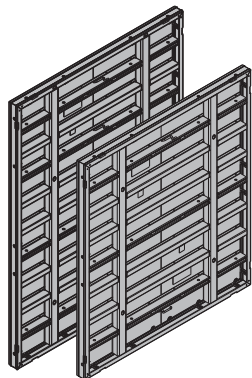

Framax Xlife элемент 2,40x1,35м	200,0	588692500
Framax Xlife-Element 2,40x1,35м		

оцинк., порошковое покрытие