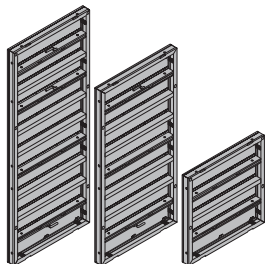

[Кг]	Арт. №
Framax Xlife элемент 1,35x2,70м	210,0	588100500
Framax Xlife элемент 0,90x2,70м	126,5	588102500
Framax Xlife элемент 0,60x2,70м	91,5	588104500
Framax Xlife элемент 0,45x2,70м	77,7	588106500
Framax Xlife элемент 0,30x2,70м	61,5	588108500
Framax Xlife элемент 1,35x1,35м	106,3	588110500
Framax Xlife элемент 0,90x1,35м	68,5	588112500
Framax Xlife элемент 0,60x1,35м	50,5	588114500
Framax Xlife элемент 0,45x1,35м	41,0	588116500
Framax Xlife элемент 0,30x1,35м	31,8	588118500
Framax Xlife элемент 1,35x3,30м	259,3	588221500
Framax Xlife элемент 0,90x3,30м	154,5	588222500
Framax Xlife элемент 0,60x3,30м	114,7	588223500
Framax Xlife элемент 0,45x3,30м	97,9	588224500
Framax Xlife элемент 0,30x3,30м	78,5	588225500
Framax Xlife-Element		

оцинк., порошковое покрытие
Нестандартные размеры по запросу!

Framax Xlife элемент 0,55x2,70м	87,0	588105500
Framax Xlife элемент 0,55x1,35м	46,5	588115500
Framax Xlife элемент 0,55x3,30м	107,5	588131500
Framax Xlife-Element		

оцинк., порошковое покрытие
углы маркированы зеленым цветом

Framax Xlife элемент 2,40x2,70м	370,0	588103500
Framax Xlife элемент 2,40x3,30м	484,9	588606500
Framax Xlife-Element 2,40м		

оцинк.