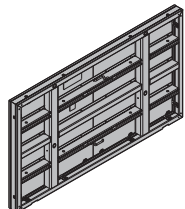

[Кг]	Арт. №
Framax Xlife элемент 1,35x2,70м	210,0	588100500
Framax Xlife элемент 0,90x2,70м	126,5	588102500
Framax Xlife элемент 0,60x2,70м	91,5	588104500
Framax Xlife элемент 0,45x2,70м	77,7	588106500
Framax Xlife элемент 0,30x2,70м	61,5	588108500
Framax Xlife элемент 1,35x1,35м	106,3	588110500
Framax Xlife элемент 0,90x1,35м	68,5	588112500
Framax Xlife элемент 0,60x1,35м	50,5	588114500
Framax Xlife элемент 0,45x1,35м	41,0	588116500
Framax Xlife элемент 0,30x1,35м	31,8	588118500
Framax Xlife элемент 1,35x3,30м	259,3	588221500
Framax Xlife элемент 0,90x3,30м	154,5	588222500
Framax Xlife элемент 0,60x3,30м	114,7	588223500
Framax Xlife элемент 0,45x3,30м	97,9	588224500
Framax Xlife элемент 0,30x3,30м	78,5	588225500
Framax Xlife-Element		

оцинк., порошковое покрытие
Нестандартные размеры по запросу!

Framax Xlife элемент 0,55x2,70м	87,0	588105500
Framax Xlife элемент 0,55x1,35м	46,5	588115500
Framax Xlife элемент 0,55x3,30м	107,5	588131500
Framax Xlife-Element		

оцинк., порошковое покрытие
углы маркированы зеленым цветом

Framax Xlife элемент 2,40x2,70м	370,0	588103500
Framax Xlife элемент 2,40x3,30м	484,9	588606500
Framax Xlife-Element 2,40м		

оцинк.

Framax Xlife элемент 2,40x1,35м	200,0	588692500
Framax Xlife-Element 2,40x1,35м		

оцинк., порошковое покрытие

	[Кг]	Арт. №
Framax Xlife элемент 2,70x2,70м	416,0	588109500
Framax Xlife элемент 2,70x3,30м	514,2	588608500
Framax Xlife-Element 2,70м		

оцинк.

Framax Xlife универс. элемент 0,90x2,70м	148,0	588122500
Framax Xlife универс. элемент 0,90x1,35м	79,3	588124500
Framax Xlife универс. элемент 0,90x0,90м	63,0	588120500
Framax Xlife универс. элемент 0,90x3,30м	182,6	588228500
Framax Xlife-Uni-Element