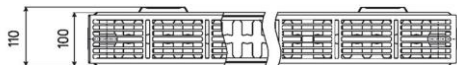

тип 22

Длина, мм	400	500	600	700	800	900	1000	1100	1200	1300	1400	1500	1600	1700	1800	1900	2000	2200	2400	2600	2800	3000
↑300	92,40	99,12	105,96	112,80	119,52	126,24	133,32	140,52	147,72	154,44	161,28	168,60	176,04	182,76	189,48	196,32	203,28	216,84	231,12	244,92	258,72	273,00
t50 (Вт)	351	443	535	627	720	811	904	996	1 088	1 180	1 272	1 364	1 457	1 548	1 641	1 732	1 825	2 009	2 193	2 377	2 562	2 746
t70 (Вт)	540	682	823	965	1107	1248	1391	1533	1674	1816	1957	2099	2241	2382	2524	2665	2807	3090	3374	3657	3941	4224
↑500	98,16	107,16	115,68	127,68	140,04	150,48	162,72	175,44	186,60	198,24	210,48	221,52	233,52	245,76	262,32	273,60	285,00	308,52	331,92	355,56	379,56	402,96
t50 (Вт)	551	695	839	983	1 127	1 271	1 415	1 559	1 704	1 849	1 994	2 138	2 282	2 427	2 571	2 716	2 861	3 150	3 439	3 728	4 017	4 306
t70 (Вт)	847	1069	1290	1512	1734	1956	2177	2399	2622	2844	3067	3289	3511	3734	3956	4179	4401	4846	5291	5735	6180	6624