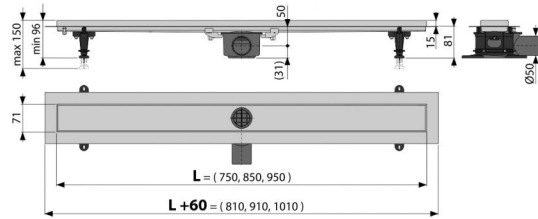

APZ13-DOUBLE9-750 Fit and Go

Водоотводящий желоб

Область применения

Для безбарьерного доступа
 Для водоотведения в душевых на уровне пола
 Может располагаться в пространстве или непосредственно у стены
 Для использования внутри помещений

Свойства

- Сливные трапы из одного фрагмента стали
- Водоотводящий желоб из нержавеющей стали (обработанной методом травления и пассивации, а также прошедшей электрохимическую полировку)
- Самоклеящиеся ленты для качественной гидроизоляции
- Уклон внутренней части желоба
- Высота монтажа от 54 мм
- Лоток защищен полистирольным уплотнением
- Регулируемый по высоте
- Гарантия 25 лет

Содержание комплекта

- Монтажный вкладыш для защиты лотка желоба
- Защитная пленка для «воротника»
- Самоклеящиеся гидроизоляционные ленты
- Водоотводящий желоб

Код заказа, Логистическая информация

Код	EAN	Вес (шт упаковка паллета)	Размеры (шт упаковка)	Количество (упаковка паллета)
APZ13-DOUBLE9-750	8595580562724	9 MM 3,1385 94,1550 0,0000 кг	857×147×100 880×780×410 MM	30 – шт