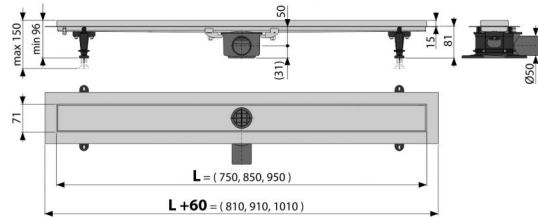

APZ13-DOUBLE9-850 Fit and Go

Водоотводящий желоб

Область применения

Для безбарьерного доступа
Для водоотведения в душевых на уровне пола
Может располагаться в пространстве или непосредственно у стены
Для использования внутри помещений

Свойства

- Сливные трапы из одного фрагмента стали
- Водоотводящий желоб из нержавеющей стали (обработанной методом травления и пассивации, а также прошедшей электрохимическую полировку)
- Самоклеящиеся ленты для качественной гидроизоляции
- Уклон внутренней части желоба
- Высота монтажа от 54 мм
- Лоток защищен полистирольным уплотнением
- Регулируемый по высоте
- Гарантия 25 лет

Содержание комплекта

- Монтажный вкладыш для защиты лотка желоба
- Защитная пленка для «воротника»
- Самоклеящиеся гидроизоляционные ленты
- Водоотводящий желоб

Код заказа, Логистическая информация

Код	EAN	Вес (шт упаковка паллета)	Размеры (шт упаковка)	Количество (упаковка паллета)
APZ13-DOUBLE9-850	8595580562731	9 MM 3,4825 104,4750 0,0000 кг	957×147×100 980×780×410 MM	30 – шт