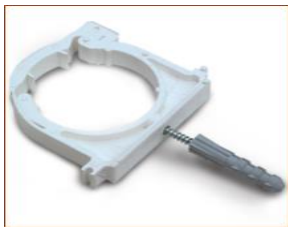

302130	Держатель пластиковый для 1/2" ПВХ труб (21,30мм)	По запросу
302670	Держатель пластиковый для 3/4" ПВХ труб (26,70мм)	По запросу
303340	Держатель пластиковый для 1" ПВХ труб (33,40мм)	По запросу
304215	Держатель пластиковый для 1 1/4" ПВХ труб (42,15мм)	По запросу
304825	Держатель пластиковый для 1 1/2" ПВХ труб (48,25мм)	По запросу
306035	Держатель пластиковый для 2" ПВХ труб (60,35мм)	По запросу
3М159	Держатель пластиковый 3М159 (1/2" ХПВХ)	По запросу
3М220	Держатель пластиковый 3М220 (3/4" ХПВХ и 1/2" ПВХ)	По запросу
		По запросу