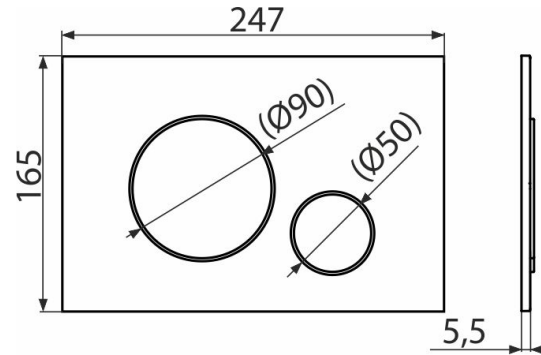

M672 THIN

Кнопка управления для скрытых систем инсталляции, хром-мат

Область применения

Для скрытых систем инсталляции и бацков для замуровывания в стену

Свойства

- Двойной смыл, механический принцип действия
- Совместимость со всеми скрытыми системами инсталляции Alcaplast
- Материал: пластик
- Поверхностная отделка: хром-мат
- Кнопка минимально выступает над плиткой благодаря толщине всего 5,5 мм

Содержание комплекта

- Шаблон для установки кнопок управления
- Винт промывочного механизма 2 шт.
- Кнопка
- Монтажная рама для установки кнопки
- Резьбовое крепление монтажной рамы кнопки 2 шт.

Код заказа, Логистическая информация

Код	EAN		Вес (шт упаковка паллета)	Размеры (шт упаковка)	Количество (упаковка паллета)
M672	8595580562687	Chrom-mat	0,3439 8,5975 260,7300 кг	250×170×36 595×395×245 MM	25 700 шт

Гарантии

2/2 лет

Таможенный код

39269097

Технические параметры

- Действующая сила < 20 N