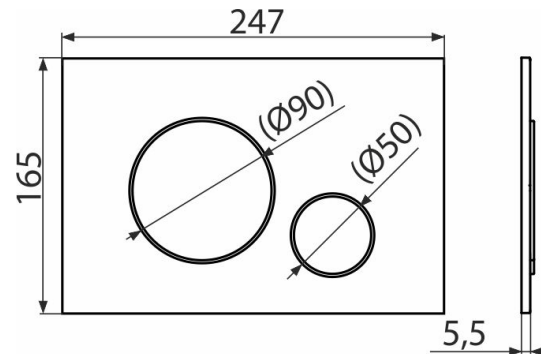

M670 THIN

Кнопка управления для скрытых систем инсталляции, белый

Область применения

Для скрытых систем инсталляции и бачков для замуровывания в стену

Свойства

- Двойной смыл, механический принцип действия
- Совместимость со всеми скрытыми системами инсталляции Alcaplast
- Материал: пластик
- Поверхностная отделка: белый
- Кнопка минимально выступает над плиткой благодаря толщине всего 5,5 мм

Содержание комплекта

- Шаблон для установки кнопок управления
- Винт промывочного механизма 2 шт.
- Кнопка
- Монтажная рама для установки кнопки
- Резьбовое крепление монтажной рамы кнопки 2 шт.

Код заказа, Логистическая информация

Код	EAN	Вид	Вес (шт | упаковка | паллета)	Размеры (шт | упаковка)	Количество (упаковка | паллета)
M670	8595580562663	Вид	0,3439 | 8,5975 | 260,7300 кг	250×170×36 | 595×395×245 MM	25 | 700 шт

Гарантии

2/2 лет

Таможенный код

39269097

Технические параметры

- Действующая сила < 20 N