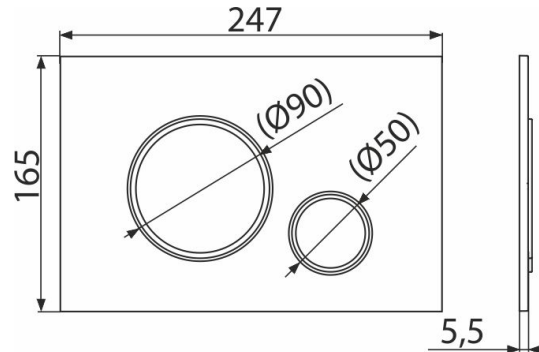

M771 THIN

Кнопка управления для скрытых систем инсталляции,
хром-глянец/хром-мат

Область применения

Для скрытых систем инсталляции и бачков для замуровывания в стену

Свойства

- Двойной смыл, механический принцип действия
- Совместимость со всеми скрытыми системами инсталляции Alcaplast
- Материал: пластик
- Поверхностная отделка: хром глянцевый
- Кнопка минимально выступает над плиткой благодаря толщине всего 5,5 мм

Содержание комплекта

- Шаблон для установки кнопок управления
- Винт промывочного механизма 2 шт.
- Кнопка
- Монтажная рама для установки кнопки
- Резьбовое крепление монтажной рамы кнопки 2 шт.

Код заказа, Логистическая информация

Код	EAN		Вес (шт | упаковка | паллета)	Размеры (шт | упаковка)	Количество (упаковка | паллета)
M771	8595580562625	Chrom-lesk/chrom-mat	0,3364 | 8,4100 | 255,4800 кг	250×170×36 | 595×395×245 MM	25 | 700 шт

Гарантии

2/2 лет

Таможенный код

39269097

Технические параметры

- Действующая сила < 20 N