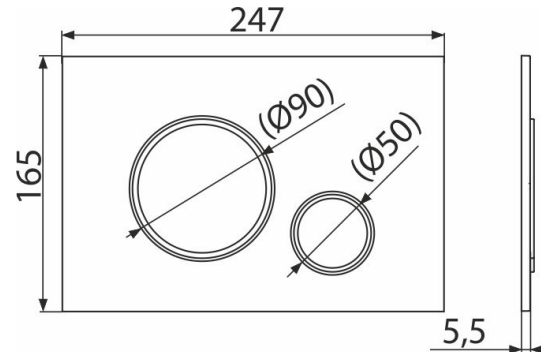

M778 THIN

Кнопка управления для скрытых систем инсталляции,
черный-мат/хром-глянец

Область применения

Для скрытых систем инсталляции и бачков для замуровывания в стену

Свойства

- Двойной смыв, механический принцип действия
- Совместимость со всеми скрытыми системами инсталляции Alcaplast
- Материал: пластик
- Покрытие: черный-мат
- Кнопка минимально выступает над плиткой благодаря толщине всего 5,5 мм

Содержание комплекта

- Шаблон для установки кнопок управления
- Винт промывочного механизма 2 шт.
- Кнопка
- Монтажная рама для установки кнопки
- Резьбовое крепление монтажной рамы кнопки 2 шт.

Код заказа, Логистическая информация

Код	EAN		Вес (шт упаковка паллета)	Размеры (шт упаковка)	Количество (упаковка паллета)
M778	8595580562656	Černá-mat/chrom-lesk	0,3364 8,4100 255,4800 кг	250×170×36 595×395×245 MM	25 700 шт

Гарантии

2/2 лет