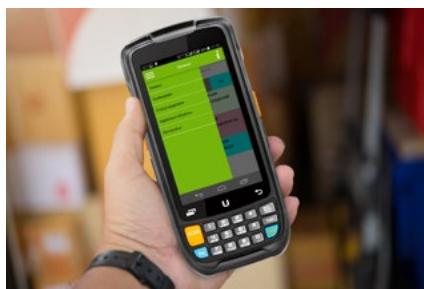

НАДЕЖНЫЙ КЛАСС ЗАЩИТЫ IP65

Высококачественные материалы промышленного класса предотвращающие повреждение устройства при падении с высоты 1,5 метра. Соответствие стандарту IP65 обеспечивает защиту от попадания воды и пыли в корпус устройства.

БЕСПРОВОДНАЯ ПЕРЕДАЧА ДАННЫХ

WiFi модуль с функцией улучшенной стабилизации связи, современная передача данных по 4G LTE, технология Bluetooth 4.0. Связь становится быстрее и качественнее с новыми возможностями мобильных терминалов сбора данных.

СЕНСОРНЫЙ МУЛЬТИТАЧ ЭКРАН

4" дюймовый, большой сенсорный экран TFT-LCD HD (480 x 800), с поддержкой мультитач. Распознает касания в сухих и влажных перчатках, можно использовать в суровых условиях окружающей среды. Оптимизированная цветопередача.

ОБНОВЛЕННАЯ ОС

Базируется на обновленной операционной системе Android 5.1 с опциональной функцией защиты корпоративного класса SafeDroid, оснащена специальной системой контроля, для обеспечения расширенных возможностей при работе с приложениями.

ВЫСОКОЭФФЕКТИВНАЯ ЭНЕРГОСИСТЕМА

Заменяемая литиевая аккумуляторная батарея повышенной емкости 3800мАч, технология низкого энергопотребления, увеличенное время работы батареи до полного рабочего дня. Сверхпрочный разъем POGO PIN для зарядки через интерфейсную подставку.

АКСЕССУАРЫ