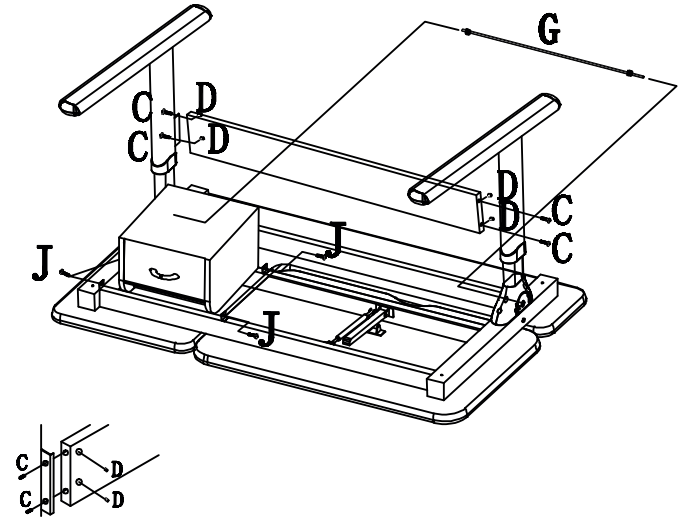

FD FUN DESK

HEALTHY ERGO STUDY DESK

Model: Creare

Assembly Instructions

| | | | |
|--|---|---|---|
| A  M6*15 | B  M4X25 | C  M6X30 | D  M6*11 |
| E  4mm | F  | G  | |
| J  M6*12 | K  M6*12 | L  M6*20 | M  |

1

2

3

|  cm |  cm |  cm |
|--|--|--|
| <85 | 20 | 34 |
| 85-100 | 22 | 40 |
| 101-115 | 26 | 46 |
| 116-130 | 30 | 52 |
| 131-145 | 34 | 58 |
| 146-160 | 38 | 64 |
| 161-175 | 42 | 70 |
| 176-180 | 46 | 76 |