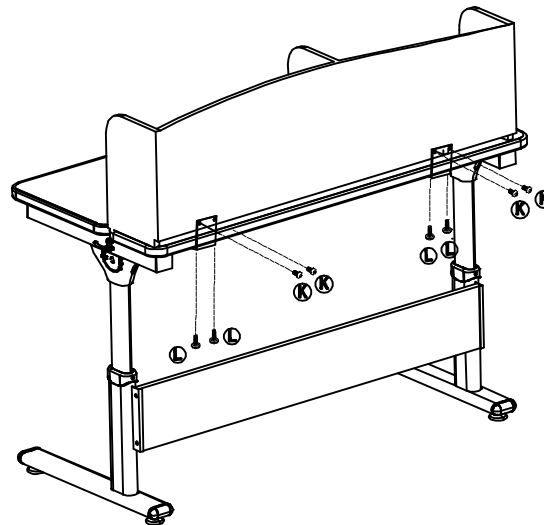

FD FUN DESK

HEALTHY ERGO STUDY DESK

Model: Creare

Assembly Instructions

| | | | |
|--|---|---|---|
| A  M6*15 | B  M4X25 | C  M6X30 | D  M6*11 |
| E  4mm | F  | G  | |
| J  M6*12 | K  M6*12 | L  M6*20 | M  |

1

2

3

|  cm |  cm |  cm |
|--|--|--|
| <85 | 20 | 34 |
| 85-100 | 22 | 40 |
| 101-115 | 26 | 46 |
| 116-130 | 30 | 52 |
| 131-145 | 34 | 58 |
| 146-160 | 38 | 64 |
| 161-175 | 42 | 70 |
| 176-180 | 46 | 76 |