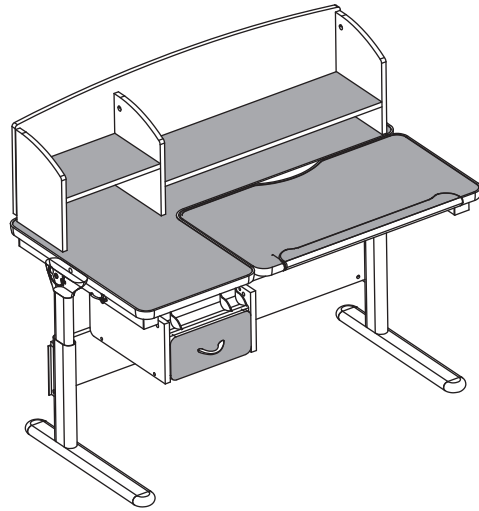

FD FUN DESK

HEALTHY ERGO STUDY DESK

Model: Creare

Assembly Instructions

| | | | |
|--|---|---|---|
| A  M6*15 | B  M4X25 | C  M6X30 | D  M6*11 |
| E  4mm | F  | G  | |
| J  M6*12 | K  M6*12 | L  M6*20 | M  |

1

2

3

|  cm |  cm |  cm |
|--|--|--|
| <85 | 20 | 34 |
| 85-100 | 22 | 40 |
| 101-115 | 26 | 46 |
| 116-130 | 30 | 52 |
| 131-145 | 34 | 58 |
| 146-160 | 38 | 64 |
| 161-175 | 42 | 70 |
| 176-180 | 46 | 76 |