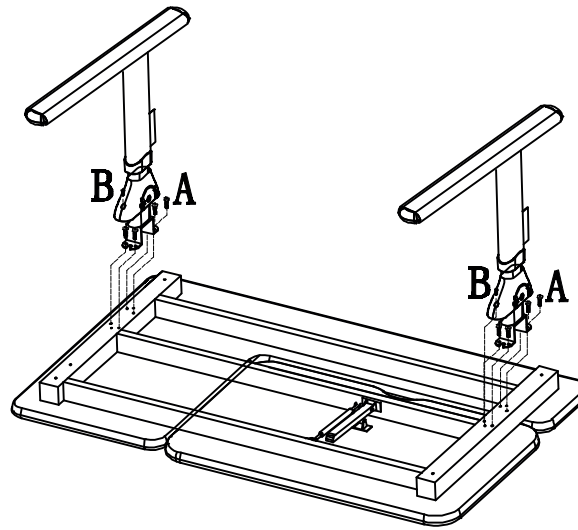

FD FUN DESK

HEALTHY ERGO STUDY DESK

Model: Creare

Assembly Instructions

| | | | |
|--|---|---|---|
| A  M6*15 | B  M4X25 | C  M6X30 | D  M6*11 |
| E  4mm | F  | G  | |
| J  M6*12 | K  M6*12 | L  M6*20 | M  |

1

2

3

|  cm |  cm |  cm |
|--|--|--|
| <85 | 20 | 34 |
| 85-100 | 22 | 40 |
| 101-115 | 26 | 46 |
| 116-130 | 30 | 52 |
| 131-145 | 34 | 58 |
| 146-160 | 38 | 64 |
| 161-175 | 42 | 70 |
| 176-180 | 46 | 76 |