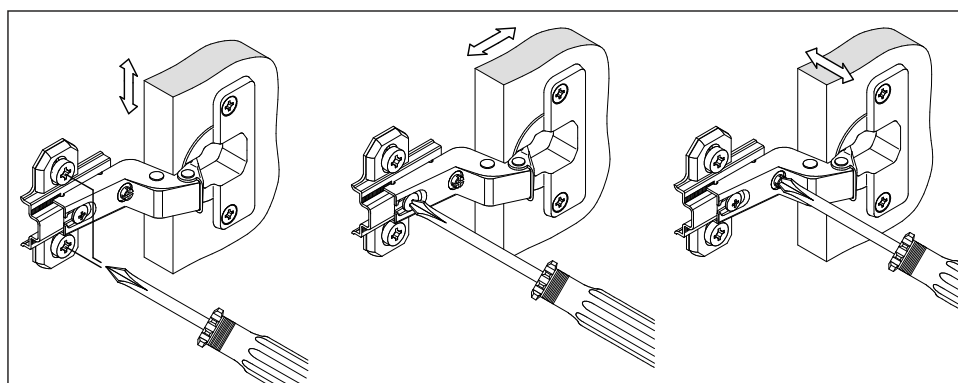

Karta serwisowa • Servisní list • Service Karte • Service card • Carte de service • Szervizkártya
Scheda di servizio • Service kaart • Сервисная карта • Fisa service • Servisný list • Servis karti

Упаковка/ Pack	Наименование	Description	Décor	Размер/ Size, mm	Кол-во/ Quantity	№
			Canter - Sonoma			
1	Фурнитура	Furniture/Cabinetry hardware	-	-	1	
2	Боковина левая	Side left	Canter	2064x446	1	1
	Боковина правая	Side right	Canter	2064x446	1	2
	Боковина	Side	Canter	1666x446	1	3
	Боковина	Side	Canter	382x446	1	4
	Боковина	Side	Canter	382x426	1	5
	Вязка	Connecting element	Canter	384x426	2	8
	Вязка	Connecting element	Canter	384x430	1	9
	Вязка	Connecting element	Canter	468x426	1	10
	Вязка	Connecting element	Canter	784x446	1	11
	Полка	Shelves	Canter	384x426	2	13
	Задник	Back element	Sonoma	384x1666	1	14
	ХДФ	Back element	Sonoma	1687x408	1	25
3	Створка	Door	Sonoma	464x864	1	17
	Створка	Door	Sonoma	464x794	1	18
	Створка	Door	Canter	464x400	1	20
	Створка	Door	Sonoma	380x864	1	19
	Зеркало	Mirror	-	378x862	1	28
	Створка	Door	Sonoma	764x378	1	21
	Панель	Drawer panel	Canter	380x196	2	22
4	Крышка верхняя	Top high	Canter	1284x446	1	6
	Крышка нижняя	Top low	Canter	1284x446	1	7
	Тяга	Connecting element	Canter	468x100	1	12
	Детали ящиков	Side drawers	Canter	134x400	4	15
	Детали ящиков	Side drawers	Canter	134x327	4	16
5	ХДФ	Back element	Sonoma	372x489	1	23
	ХДФ	Back element	Sonoma	859x489	2	24
	ХДФ	Back element	Sonoma	790x404	1	26
	ХДФ	Back element	Sonoma	400x358	2	27

5	7x50	6	6.3x10.5	12	4x13	48	2x20	15	
									
	48 x		24 x		48 x		70 x		1 x
90		108	C19 160 mm	72		77		39	
									
	8 x		4 x		35 x		1 x		8 x
14	4x30	75	for 7	7	8x30	45		83	2m
									
	8 x		1 x		12 x		30 x		1 x
1		2		24	400 mm	38		73	
									
	10 x		10 x		2 x		8 x		10 x
82		47	400 mm	71					
									
	3 x		1 x		10 x				