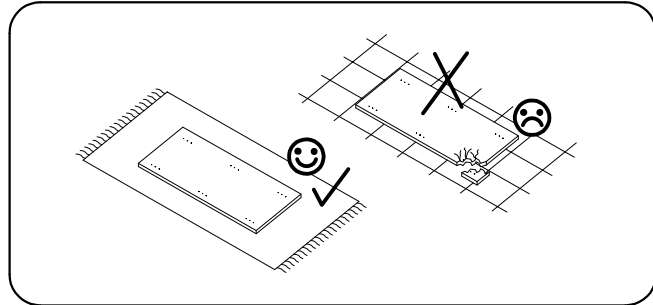

TANGO 1

		
1300	2116	446

- (PL) Instrukcja montażu
- (CZ) Návod k montáži
- (D) Montageanleitung
- (GB) Assembly instruction
- (F) Model d'emploi
- (HU) Szerelési útmutató
- (I) Istruzione di montaggio
- (NL) Handleiding voor de montage

Karta serwisowa • Servisní list • Service Karte • Service card • Carte de service • Szervizkártya
Scheda di servizio • Service kaart • Сервисная карта • Fisa service • Servisný list • Servis karti

Упаковка/ Pack	Наименование	Description	Décor	Размер/ Size, mm	Кол-во/ Quantity	№
			Canter - Sonoma			
1	Фурнитура	Furniture/Cabinetry hardware	-	-	1	
2	Боковина левая	Side left	Canter	2064x446	1	1
	Боковина правая	Side right	Canter	2064x446	1	2
	Боковина	Side	Canter	1666x446	1	3
	Боковина	Side	Canter	382x446	1	4
	Боковина	Side	Canter	382x426	1	5
	Вязка	Connecting element	Canter	384x426	2	8
	Вязка	Connecting element	Canter	384x430	1	9
	Вязка	Connecting element	Canter	468x426	1	10
	Вязка	Connecting element	Canter	784x446	1	11
	Полка	Shelves	Canter	384x426	2	13
	Задник	Back element	Sonoma	384x1666	1	14
	ХДФ	Back element	Sonoma	1687x408	1	25
3	Створка	Door	Sonoma	464x864	1	17
	Створка	Door	Sonoma	464x794	1	18
	Створка	Door	Canter	464x400	1	20
	Створка	Door	Sonoma	380x864	1	19
	Зеркало	Mirror	-	378x862	1	28
	Створка	Door	Sonoma	764x378	1	21
	Панель	Drawer panel	Canter	380x196	2	22
4	Крышка верхняя	Top high	Canter	1284x446	1	6
	Крышка нижняя	Top low	Canter	1284x446	1	7
	Тяга	Connecting element	Canter	468x100	1	12
	Детали ящиков	Side drawers	Canter	134x400	4	15
	Детали ящиков	Side drawers	Canter	134x327	4	16
5	ХДФ	Back element	Sonoma	372x489	1	23
	ХДФ	Back element	Sonoma	859x489	2	24
	ХДФ	Back element	Sonoma	790x404	1	26
	ХДФ	Back element	Sonoma	400x358	2	27