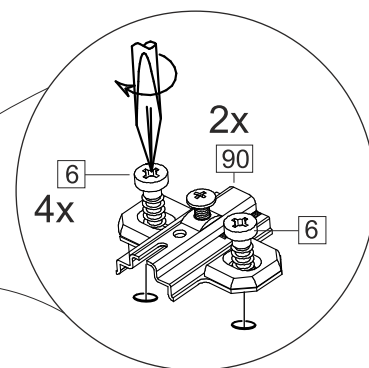

Упаковка/ Pack	Наименование	Description	Décor	Размер/ Size, mm	Кол-во/ Quantity	№
			Canter-Sonoma			
1	Фурнитура	Furniture/Cabinetry hardware	-	-	1	
2	Боковина левая	Side left	Canter	2064x446	1	1
	Боковина правая	Side right	Canter	2064x446	1	2
	Боковина	Side	Canter	1666x446	1	3
	Боковина	Side	Canter	382x446	1	4
	Боковина	Side	Canter	382x426	1	5
	Вязка	Connecting element	Canter	384x426	2	8
	Вязка	Connecting element	Canter	384x430	1	9
	Вязка	Connecting element	Canter	768x426	1	10
	Вязка	Connecting element	Canter	784x446	1	11
	Полка	Shelves	Canter	384x426	2	13
	ХДФ	Back element	Sonoma	372x789	1	23
	ХДФ	Back element	Sonoma	1718x394	1	24
	ХДФ	Back element	Sonoma	1687x408	1	25
	ХДФ	Back element	Sonoma	790x404	1	26
	ХДФ	Back element	Sonoma	400x358	2	27
	Соед. Элем	Connecting back element	-	1696 mm	1	28
3	Задник	Back element	Sonoma	384x1666	1	14
	Створка	Door	Sonoma	380x864	2	17
	Створка	Door	Sonoma	380x864	1	19
	Зеркало	Mirror	-	378x862	1	29
	Створка	Door	Sonoma	380x794	2	18
	Створка	Door	Sonoma	764x378	1	21
4	Крышка верхняя	Top high	Canter	1584x446	1	6
	Крышка нижняя	Top low	Canter	1584x446	1	7
	Тяга	Connecting element	Canter	768x100	1	12
	Детали ящиков	Side drawers	Canter	134x400	4	15
	Детали ящиков	Side drawers	Canter	134x327	4	16
	Створка	Door	Canter	380x400	2	20
	Панель	Drawer panel	Canter	380x196	2	22

5	7x50	6	6.3x10.5	12	4x13	48	2x20	15	
									
	48 x		32 x		56 x		70 x		1 x
90		108	C19 160 mm	72		77		39	
									
	12 x		5 x		35 x		1 x		8 x
14	4x30	75	for 7	7	8x30	45		83	2m
									
	8 x		1 x		20 x		30 x		1 x
1		2		24	400 mm	38		73	
									
	10 x		10 x		2 x		8 x		10 x
82		47	400 mm	71					
									
	3 x		1 x		10 x				