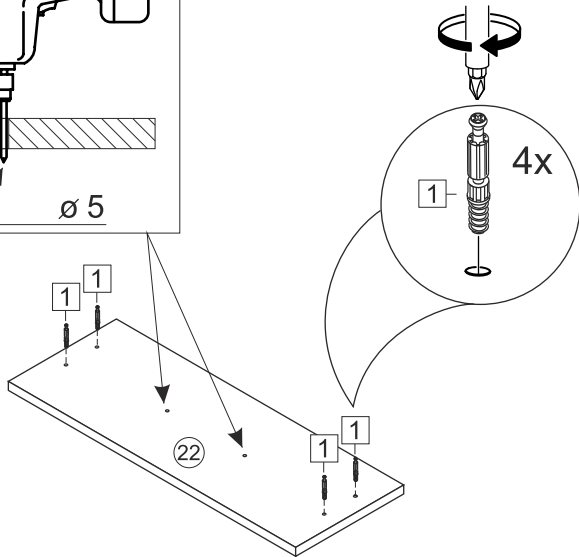

Упаковка/ Pack	Наименование	Description	Décor	Размер/ Size, mm	Кол-во/ Quantity	№
			Canter-Sonoma			
1	Фурнитура	Furniture/Cabinetry hardware	-	-	1	
2	Боковина левая	Side left	Canter	2064x446	1	1
	Боковина правая	Side right	Canter	2064x446	1	2
	Боковина	Side	Canter	1666x446	1	3
	Боковина	Side	Canter	382x446	1	4
	Боковина	Side	Canter	382x426	1	5
	Вязка	Connecting element	Canter	384x426	2	8
	Вязка	Connecting element	Canter	384x430	1	9
	Вязка	Connecting element	Canter	768x426	1	10
	Вязка	Connecting element	Canter	784x446	1	11
	Полка	Shelves	Canter	384x426	2	13
	ХДФ	Back element	Sonoma	372x789	1	23
	ХДФ	Back element	Sonoma	1718x394	1	24
	ХДФ	Back element	Sonoma	1687x408	1	25
	ХДФ	Back element	Sonoma	790x404	1	26
	ХДФ	Back element	Sonoma	400x358	2	27
	Соед. Элем	Connecting back element	-	1696 mm	1	28
3	Задник	Back element	Sonoma	384x1666	1	14
	Створка	Door	Sonoma	380x864	2	17
	Створка	Door	Sonoma	380x864	1	19
	Зеркало	Mirror	-	378x862	1	29
	Створка	Door	Sonoma	380x794	2	18
	Створка	Door	Sonoma	764x378	1	21
4	Крышка верхняя	Top high	Canter	1584x446	1	6
	Крышка нижняя	Top low	Canter	1584x446	1	7
	Тяга	Connecting element	Canter	768x100	1	12
	Детали ящиков	Side drawers	Canter	134x400	4	15
	Детали ящиков	Side drawers	Canter	134x327	4	16
	Створка	Door	Canter	380x400	2	20
	Панель	Drawer panel	Canter	380x196	2	22

5	7x50	6	6.3x10.5	12	4x13	48	2x20	15	
									
	48 x		32 x		56 x		70 x		1 x
90		108	C19 160 mm	72		77		39	
									
	12 x		5 x		35 x		1 x		8 x
14	4x30	75	for 7	7	8x30	45		83	2m
									
	8 x		1 x		20 x		30 x		1 x
1		2		24	400 mm	38		73	
									
	10 x		10 x		2 x		8 x		10 x
82		47	400 mm	71					
									
	3 x		1 x		10 x				