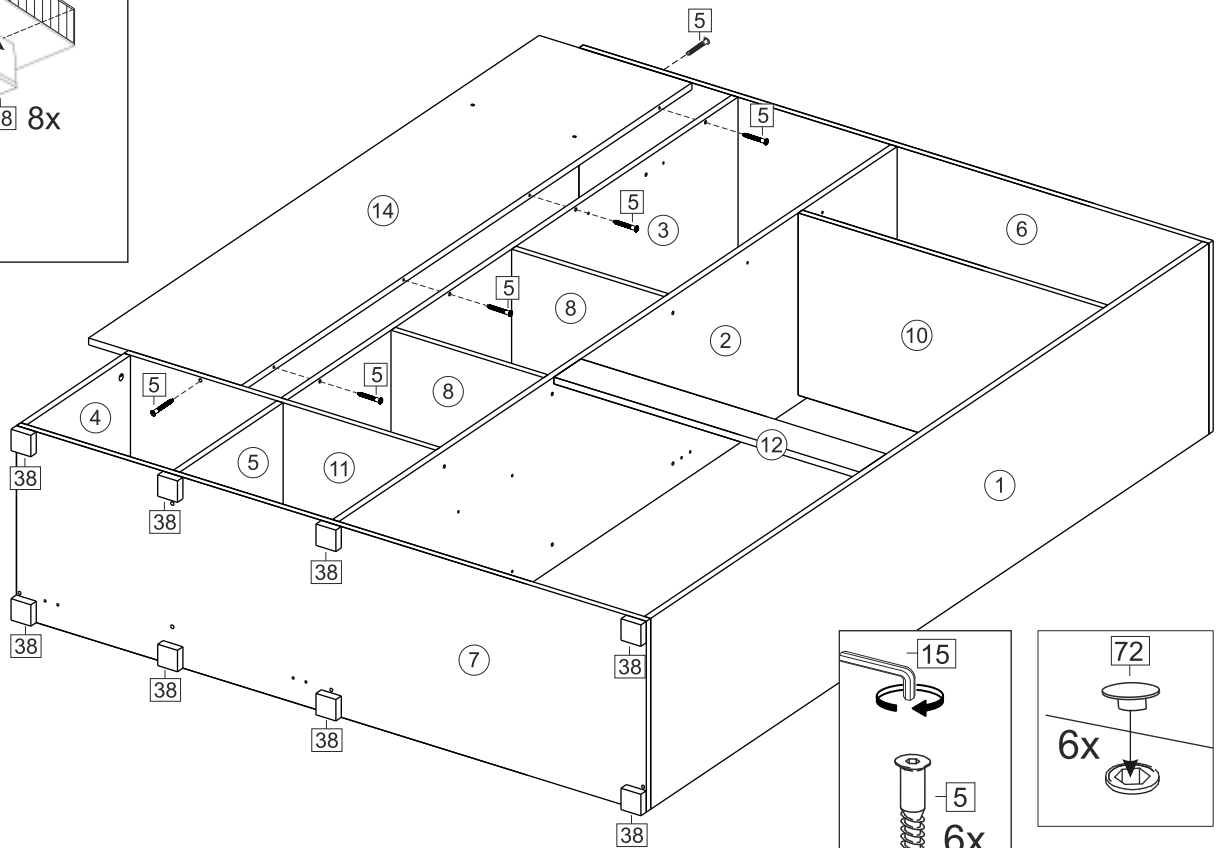

Упаковка/ Pack	Наименование	Description	Décor	Размер/ Size, mm	Кол-во/ Quantity	№
			Canter-Sonoma			
1	Фурнитура	Furniture/Cabinetry hardware	-	-	1	
2	Боковина левая	Side left	Canter	2064x446	1	1
	Боковина правая	Side right	Canter	2064x446	1	2
	Боковина	Side	Canter	1666x446	1	3
	Боковина	Side	Canter	382x446	1	4
	Боковина	Side	Canter	382x426	1	5
	Вязка	Connecting element	Canter	384x426	2	8
	Вязка	Connecting element	Canter	384x430	1	9
	Вязка	Connecting element	Canter	768x426	1	10
	Вязка	Connecting element	Canter	784x446	1	11
	Полка	Shelves	Canter	384x426	2	13
	ХДФ	Back element	Sonoma	372x789	1	23
	ХДФ	Back element	Sonoma	1718x394	1	24
	ХДФ	Back element	Sonoma	1687x408	1	25
	ХДФ	Back element	Sonoma	790x404	1	26
	ХДФ	Back element	Sonoma	400x358	2	27
	Соед. Элем	Connecting back element	-	1696 mm	1	28
3	Задник	Back element	Sonoma	384x1666	1	14
	Створка	Door	Sonoma	380x864	2	17
	Створка	Door	Sonoma	380x864	1	19
	Зеркало	Mirror	-	378x862	1	29
	Створка	Door	Sonoma	380x794	2	18
	Створка	Door	Sonoma	764x378	1	21
4	Крышка верхняя	Top high	Canter	1584x446	1	6
	Крышка нижняя	Top low	Canter	1584x446	1	7
	Тяга	Connecting element	Canter	768x100	1	12
	Детали ящиков	Side drawers	Canter	134x400	4	15
	Детали ящиков	Side drawers	Canter	134x327	4	16
	Створка	Door	Canter	380x400	2	20
	Панель	Drawer panel	Canter	380x196	2	22

5	7x50	6	6.3x10.5	12	4x13	48	2x20	15	
									
	48 x		32 x		56 x		70 x		1 x
90		108	C19 160 mm	72		77		39	
									
	12 x		5 x		35 x		1 x		8 x
14	4x30	75	for 7	7	8x30	45		83	2m
									
	8 x		1 x		20 x		30 x		1 x
1		2		24	400 mm	38		73	
									
	10 x		10 x		2 x		8 x		10 x
82		47	400 mm	71					
									
	3 x		1 x		10 x				