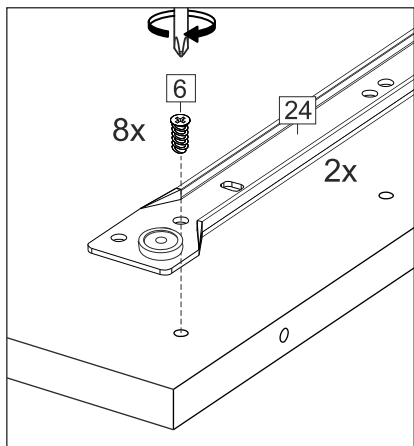

5	7x50	6	6.3x10.5	12	4x13	48	2x20	15	
	48 x		32 x		56 x		70 x		1 x
90		108	C19 160 mm	72		77		39	
	12 x		5 x		35 x		1 x		8 x
14	4x30	75	for 7	7	8x30	45		83	2m
	8 x		1 x		20 x		30 x		1 x
1		2		24	400 mm	38		73	
	10 x		10 x		2 x		8 x		10 x
82		47	400 mm	71					
	3 x		1 x		10 x