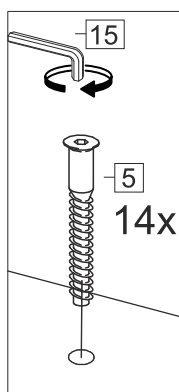

Упаковка/ Pack	Наименование	Description	Décor	Размер/ Size, mm	Кол-во/ Quantity	№
			Canter-Sonoma			
1	Фурнитура	Furniture/Cabinetry hardware	-	-	1	
2	Боковина левая	Side left	Canter	2064x446	1	1
	Боковина правая	Side right	Canter	2064x446	1	2
	Боковина	Side	Canter	1666x446	1	3
	Боковина	Side	Canter	382x446	1	4
	Боковина	Side	Canter	382x426	1	5
	Вязка	Connecting element	Canter	384x426	2	8
	Вязка	Connecting element	Canter	384x430	1	9
	Вязка	Connecting element	Canter	768x426	1	10
	Вязка	Connecting element	Canter	784x446	1	11
	Полка	Shelves	Canter	384x426	2	13
	ХДФ	Back element	Sonoma	372x789	1	23
	ХДФ	Back element	Sonoma	1718x394	1	24
	ХДФ	Back element	Sonoma	1687x408	1	25
	ХДФ	Back element	Sonoma	790x404	1	26
	ХДФ	Back element	Sonoma	400x358	2	27
	Соед. Элем	Connecting back element	-	1696 mm	1	28
3	Задник	Back element	Sonoma	384x1666	1	14
	Створка	Door	Sonoma	380x864	2	17
	Створка	Door	Sonoma	380x864	1	19
	Зеркало	Mirror	-	378x862	1	29
	Створка	Door	Sonoma	380x794	2	18
	Створка	Door	Sonoma	764x378	1	21
4	Крышка верхняя	Top high	Canter	1584x446	1	6
	Крышка нижняя	Top low	Canter	1584x446	1	7
	Тяга	Connecting element	Canter	768x100	1	12
	Детали ящиков	Side drawers	Canter	134x400	4	15
	Детали ящиков	Side drawers	Canter	134x327	4	16
	Створка	Door	Canter	380x400	2	20
	Панель	Drawer panel	Canter	380x196	2	22

5	7x50	6	6.3x10.5	12	4x13	48	2x20	15	
									
	48 x		32 x		56 x		70 x		1 x
90		108	C19 160 mm	72		77		39	
									
	12 x		5 x		35 x		1 x		8 x
14	4x30	75	for 7	7	8x30	45		83	2m
									
	8 x		1 x		20 x		30 x		1 x
1		2		24	400 mm	38		73	
									
	10 x		10 x		2 x		8 x		10 x
82		47	400 mm	71					
									
	3 x		1 x		10 x				