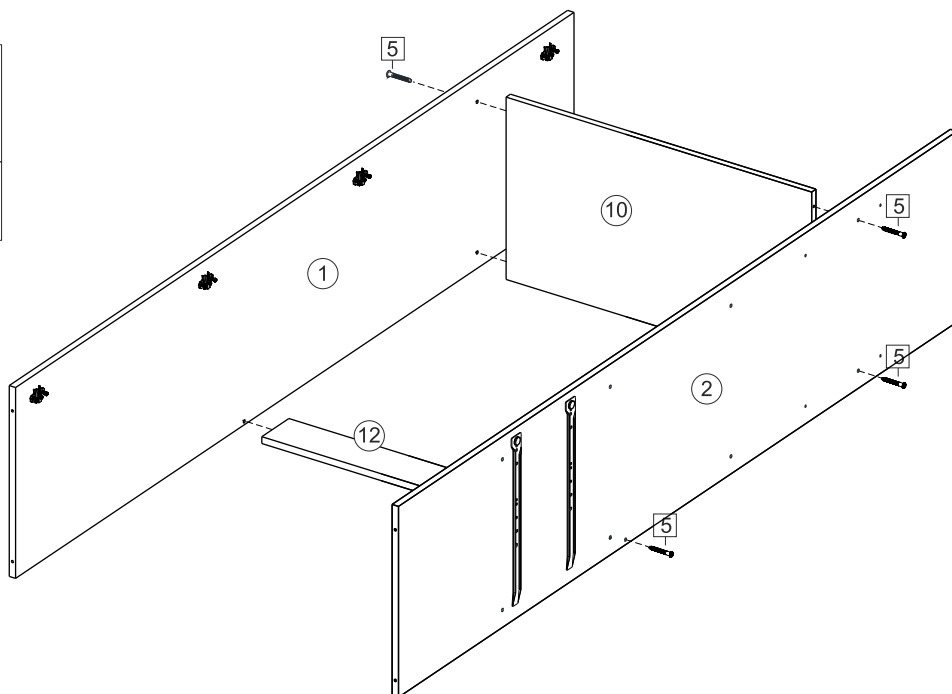

5	7x50	6	6.3x10.5	12	4x13	48	2x20	15	
	48 x		32 x		56 x		70 x		1 x
90		108	C19 160 mm	72		77		39	
	12 x		5 x		35 x		1 x		8 x
14	4x30	75	for 7	7	8x30	45		83	2m
	8 x		1 x		20 x		30 x		1 x
1		2		24	400 mm	38		73	
	10 x		10 x		2 x		8 x		10 x
82		47	400 mm	71					
	3 x		1 x		10 x