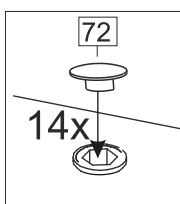

Упаковка/ Pack	Наименование	Description	Décor	Размер/ Size, mm	Кол-во/ Quantity	№
			Canter-Sonoma			
1	Фурнитура	Furniture/Cabinetry hardware	-	-	1	
2	Боковина левая	Side left	Canter	2064x446	1	1
	Боковина правая	Side right	Canter	2064x446	1	2
	Боковина	Side	Canter	1666x446	1	3
	Боковина	Side	Canter	382x446	1	4
	Боковина	Side	Canter	382x426	1	5
	Вязка	Connecting element	Canter	384x426	2	8
	Вязка	Connecting element	Canter	384x430	1	9
	Вязка	Connecting element	Canter	768x426	1	10
	Вязка	Connecting element	Canter	784x446	1	11
	Полка	Shelves	Canter	384x426	2	13
	ХДФ	Back element	Sonoma	372x789	1	23
	ХДФ	Back element	Sonoma	1718x394	1	24
	ХДФ	Back element	Sonoma	1687x408	1	25
	ХДФ	Back element	Sonoma	790x404	1	26
	ХДФ	Back element	Sonoma	400x358	2	27
	Соед. Элем	Connecting back element	-	1696 mm	1	28
3	Задник	Back element	Sonoma	384x1666	1	14
	Створка	Door	Sonoma	380x864	2	17
	Створка	Door	Sonoma	380x864	1	19
	Зеркало	Mirror	-	378x862	1	29
	Створка	Door	Sonoma	380x794	2	18
	Створка	Door	Sonoma	764x378	1	21
4	Крышка верхняя	Top high	Canter	1584x446	1	6
	Крышка нижняя	Top low	Canter	1584x446	1	7
	Тяга	Connecting element	Canter	768x100	1	12
	Детали ящиков	Side drawers	Canter	134x400	4	15
	Детали ящиков	Side drawers	Canter	134x327	4	16
	Створка	Door	Canter	380x400	2	20
	Панель	Drawer panel	Canter	380x196	2	22

5	7x50	6	6.3x10.5	12	4x13	48	2x20	15	
									
	48 x		32 x		56 x		70 x		1 x
90		108	C19 160 mm	72		77		39	
									
	12 x		5 x		35 x		1 x		8 x
14	4x30	75	for 7	7	8x30	45		83	2m
									
	8 x		1 x		20 x		30 x		1 x
1		2		24	400 mm	38		73	
									
	10 x		10 x		2 x		8 x		10 x
82		47	400 mm	71					
									
	3 x		1 x		10 x				