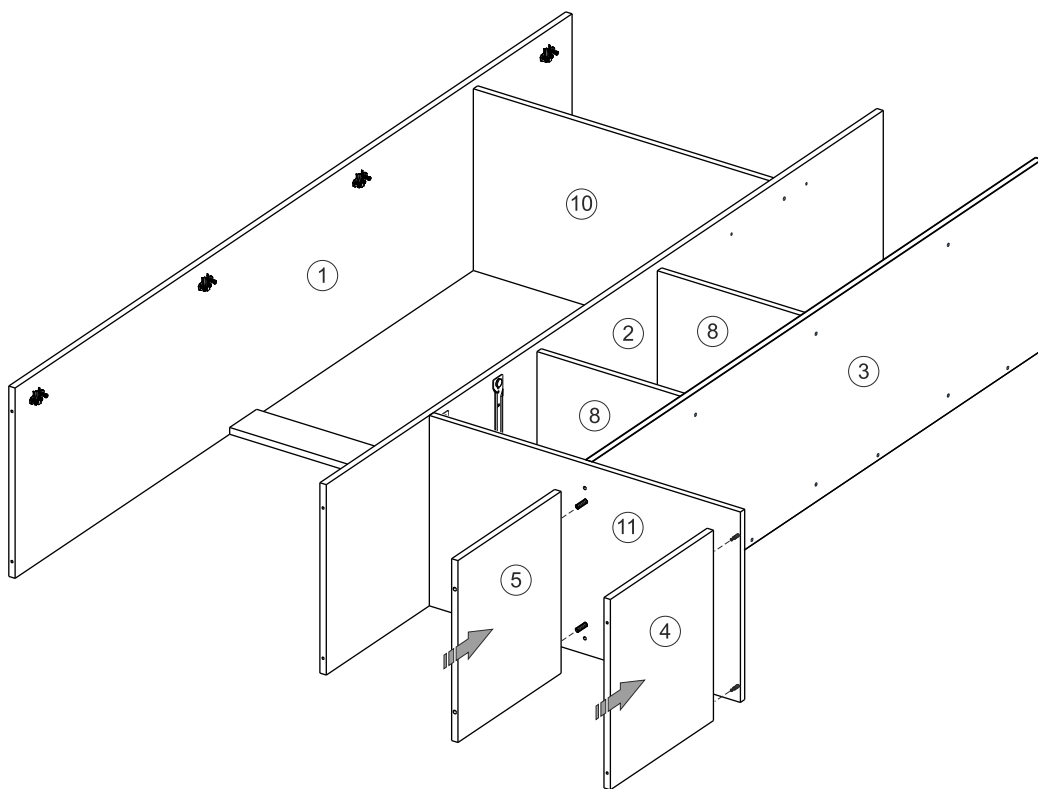

Упаковка/ Pack	Наименование	Description	Décor	Размер/ Size, mm	Кол-во/ Quantity	№
			Canter-Sonoma			
1	Фурнитура	Furniture/Cabinetry hardware	-	-	1	
2	Боковина левая	Side left	Canter	2064x446	1	1
	Боковина правая	Side right	Canter	2064x446	1	2
	Боковина	Side	Canter	1666x446	1	3
	Боковина	Side	Canter	382x446	1	4
	Боковина	Side	Canter	382x426	1	5
	Вязка	Connecting element	Canter	384x426	2	8
	Вязка	Connecting element	Canter	384x430	1	9
	Вязка	Connecting element	Canter	768x426	1	10
	Вязка	Connecting element	Canter	784x446	1	11
	Полка	Shelves	Canter	384x426	2	13
	ХДФ	Back element	Sonoma	372x789	1	23
	ХДФ	Back element	Sonoma	1718x394	1	24
	ХДФ	Back element	Sonoma	1687x408	1	25
	ХДФ	Back element	Sonoma	790x404	1	26
	ХДФ	Back element	Sonoma	400x358	2	27
	Соед. Элем	Connecting back element	-	1696 mm	1	28
3	Задник	Back element	Sonoma	384x1666	1	14
	Створка	Door	Sonoma	380x864	2	17
	Створка	Door	Sonoma	380x864	1	19
	Зеркало	Mirror	-	378x862	1	29
	Створка	Door	Sonoma	380x794	2	18
	Створка	Door	Sonoma	764x378	1	21
4	Крышка верхняя	Top high	Canter	1584x446	1	6
	Крышка нижняя	Top low	Canter	1584x446	1	7
	Тяга	Connecting element	Canter	768x100	1	12
	Детали ящиков	Side drawers	Canter	134x400	4	15
	Детали ящиков	Side drawers	Canter	134x327	4	16
	Створка	Door	Canter	380x400	2	20
	Панель	Drawer panel	Canter	380x196	2	22

5	7x50	6	6.3x10.5	12	4x13	48	2x20	15	
									
	48 x		32 x		56 x		70 x		1 x
90		108	C19 160 mm	72		77		39	
									
	12 x		5 x		35 x		1 x		8 x
14	4x30	75	for 7	7	8x30	45		83	2m
									
	8 x		1 x		20 x		30 x		1 x
1		2		24	400 mm	38		73	
									
	10 x		10 x		2 x		8 x		10 x
82		47	400 mm	71					
									
	3 x		1 x		10 x				