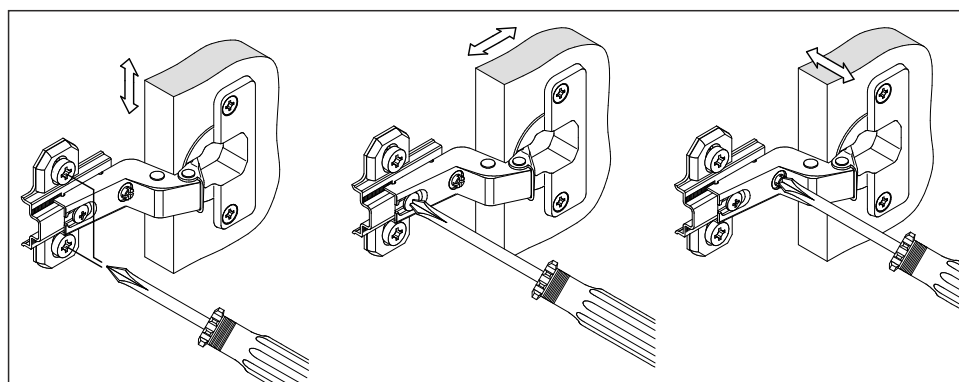

Упаковка/ Pack	Наименование	Description	Décor	Размер/ Size, mm	Кол-во/ Quantity	№
			Canter-Sonoma			
1	Фурнитура	Furniture/Cabinetry hardware	-	-	1	
2	Боковина левая	Side left	Canter	2064x446	1	1
	Боковина правая	Side right	Canter	2064x446	1	2
	Боковина	Side	Canter	1666x446	1	3
	Боковина	Side	Canter	382x446	1	4
	Боковина	Side	Canter	382x426	1	5
	Вязка	Connecting element	Canter	384x426	2	8
	Вязка	Connecting element	Canter	384x430	1	9
	Вязка	Connecting element	Canter	768x426	1	10
	Вязка	Connecting element	Canter	784x446	1	11
	Полка	Shelves	Canter	384x426	2	13
	ХДФ	Back element	Sonoma	372x789	1	23
	ХДФ	Back element	Sonoma	1718x394	1	24
	ХДФ	Back element	Sonoma	1687x408	1	25
	ХДФ	Back element	Sonoma	790x404	1	26
	ХДФ	Back element	Sonoma	400x358	2	27
	Соед. Элем	Connecting back element	-	1696 mm	1	28
3	Задник	Back element	Sonoma	384x1666	1	14
	Створка	Door	Sonoma	380x864	2	17
	Створка	Door	Sonoma	380x864	1	19
	Зеркало	Mirror	-	378x862	1	29
	Створка	Door	Sonoma	380x794	2	18
	Створка	Door	Sonoma	764x378	1	21
4	Крышка верхняя	Top high	Canter	1584x446	1	6
	Крышка нижняя	Top low	Canter	1584x446	1	7
	Тяга	Connecting element	Canter	768x100	1	12
	Детали ящиков	Side drawers	Canter	134x400	4	15
	Детали ящиков	Side drawers	Canter	134x327	4	16
	Створка	Door	Canter	380x400	2	20
	Панель	Drawer panel	Canter	380x196	2	22