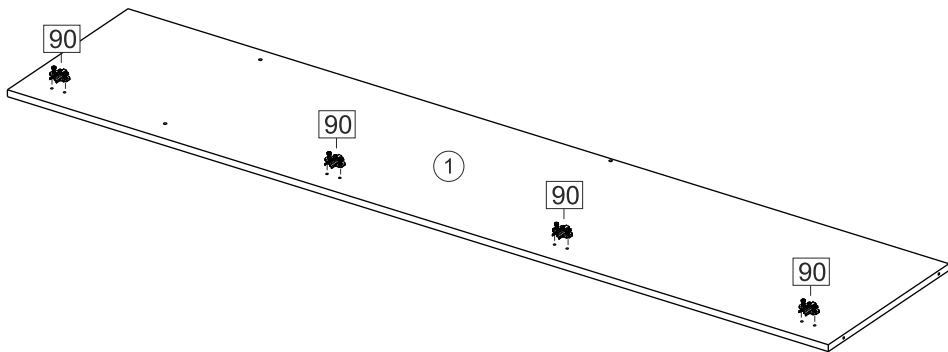

5	7x50	6	6.3x10.5	12	4x13	48	2x20	15	
	48 x		32 x		56 x		70 x		1 x
90		108	C19 160 mm	72		77		39	
	12 x		5 x		35 x		1 x		8 x
14	4x30	75	for 7	7	8x30	45		83	2m
	8 x		1 x		20 x		30 x		1 x
1		2		24	400 mm	38		73	
	10 x		10 x		2 x		8 x		10 x
82		47	400 mm	71					
	3 x		1 x		10 x