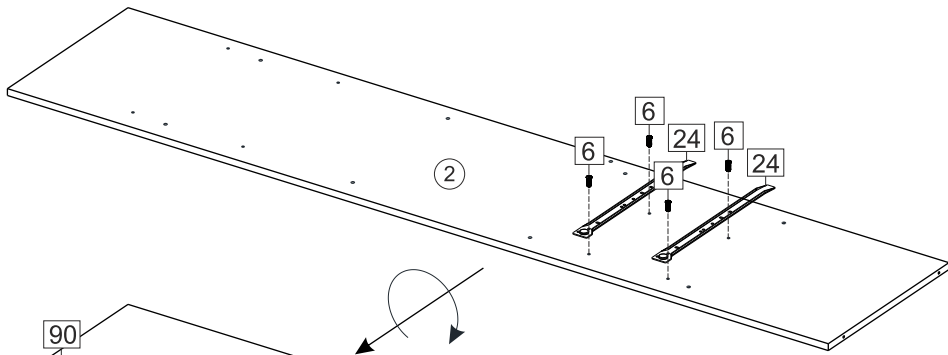

5	7x50	6	6.3x10.5	12	4x13	48	2x20	15	
	48 x		32 x		56 x		70 x		1 x
90		108	C19 160 mm	72		77		39	
	12 x		5 x		35 x		1 x		8 x
14	4x30	75	for 7	7	8x30	45		83	2m
	8 x		1 x		20 x		30 x		1 x
1		2		24	400 mm	38		73	
	10 x		10 x		2 x		8 x		10 x
82		47	400 mm	71					
	3 x		1 x		10 x