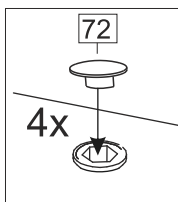

Упаковка/ Pack	Наименование	Description	Décor	Размер/ Size, mm	Кол-во/ Quantity	№
			Canter-Sonoma			
1	Фурнитура	Furniture/Cabinetry hardware	-	-	1	
2	Боковина левая	Side left	Canter	2064x446	1	1
	Боковина правая	Side right	Canter	2064x446	1	2
	Боковина	Side	Canter	1666x446	1	3
	Боковина	Side	Canter	382x446	1	4
	Боковина	Side	Canter	382x426	1	5
	Вязка	Connecting element	Canter	384x426	2	8
	Вязка	Connecting element	Canter	384x430	1	9
	Вязка	Connecting element	Canter	768x426	1	10
	Вязка	Connecting element	Canter	784x446	1	11
	Полка	Shelves	Canter	384x426	2	13
	ХДФ	Back element	Sonoma	372x789	1	23
	ХДФ	Back element	Sonoma	1718x394	1	24
	ХДФ	Back element	Sonoma	1687x408	1	25
	ХДФ	Back element	Sonoma	790x404	1	26
	ХДФ	Back element	Sonoma	400x358	2	27
	Соед. Элем	Connecting back element	-	1696 mm	1	28
3	Задник	Back element	Sonoma	384x1666	1	14
	Створка	Door	Sonoma	380x864	2	17
	Створка	Door	Sonoma	380x864	1	19
	Зеркало	Mirror	-	378x862	1	29
	Створка	Door	Sonoma	380x794	2	18
	Створка	Door	Sonoma	764x378	1	21
4	Крышка верхняя	Top high	Canter	1584x446	1	6
	Крышка нижняя	Top low	Canter	1584x446	1	7
	Тяга	Connecting element	Canter	768x100	1	12
	Детали ящиков	Side drawers	Canter	134x400	4	15
	Детали ящиков	Side drawers	Canter	134x327	4	16
	Створка	Door	Canter	380x400	2	20
	Панель	Drawer panel	Canter	380x196	2	22

5	7x50	6	6.3x10.5	12	4x13	48	2x20	15	
									
	48 x		32 x		56 x		70 x		1 x
90		108	C19 160 mm	72		77		39	
									
	12 x		5 x		35 x		1 x		8 x
14	4x30	75	for 7	7	8x30	45		83	2m
									
	8 x		1 x		20 x		30 x		1 x
1		2		24	400 mm	38		73	
									
	10 x		10 x		2 x		8 x		10 x
82		47	400 mm	71					
									
	3 x		1 x		10 x				