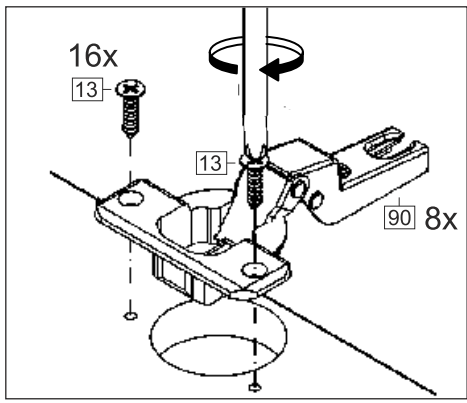

Упаковка/ Pack	Наименование	Description	Décor	Размер/ Size, mm	Кол-во/ Quantity	№
			Canter-Sonoma			
1	Фурнитура	Furniture/Cabinetry hardware	-	-	1	
2	Боковина левая	Side left	Canter	2064x446	1	1
	Боковина правая	Side right	Canter	2064x446	1	2
	Боковина	Side	Canter	1666x446	1	3
	Боковина	Side	Canter	382x446	1	4
	Боковина	Side	Canter	382x426	1	5
	Вязка	Connecting element	Canter	384x426	2	8
	Вязка	Connecting element	Canter	384x430	1	9
	Вязка	Connecting element	Canter	768x426	1	10
	Вязка	Connecting element	Canter	784x446	1	11
	Полка	Shelves	Canter	384x426	2	13
	ХДФ	Back element	Sonoma	372x789	1	23
	ХДФ	Back element	Sonoma	1718x394	1	24
	ХДФ	Back element	Sonoma	1687x408	1	25
	ХДФ	Back element	Sonoma	790x404	1	26
	ХДФ	Back element	Sonoma	400x358	2	27
	Соед. Элем	Connecting back element	-	1696 mm	1	28
3	Задник	Back element	Sonoma	384x1666	1	14
	Створка	Door	Sonoma	380x864	2	17
	Створка	Door	Sonoma	380x864	1	19
	Зеркало	Mirror	-	378x862	1	29
	Створка	Door	Sonoma	380x794	2	18
	Створка	Door	Sonoma	764x378	1	21
4	Крышка верхняя	Top high	Canter	1584x446	1	6
	Крышка нижняя	Top low	Canter	1584x446	1	7
	Тяга	Connecting element	Canter	768x100	1	12
	Детали ящиков	Side drawers	Canter	134x400	4	15
	Детали ящиков	Side drawers	Canter	134x327	4	16
	Створка	Door	Canter	380x400	2	20
	Панель	Drawer panel	Canter	380x196	2	22

5	7x50	6	6.3x10.5	12	4x13	48	2x20	15	
									
	48 x		32 x		56 x		70 x		1 x
90		108	C19 160 mm	72		77		39	
									
	12 x		5 x		35 x		1 x		8 x
14	4x30	75	for 7	7	8x30	45		83	2m
									
	8 x		1 x		20 x		30 x		1 x
1		2		24	400 mm	38		73	
									
	10 x		10 x		2 x		8 x		10 x
82		47	400 mm	71					
									
	3 x		1 x		10 x				