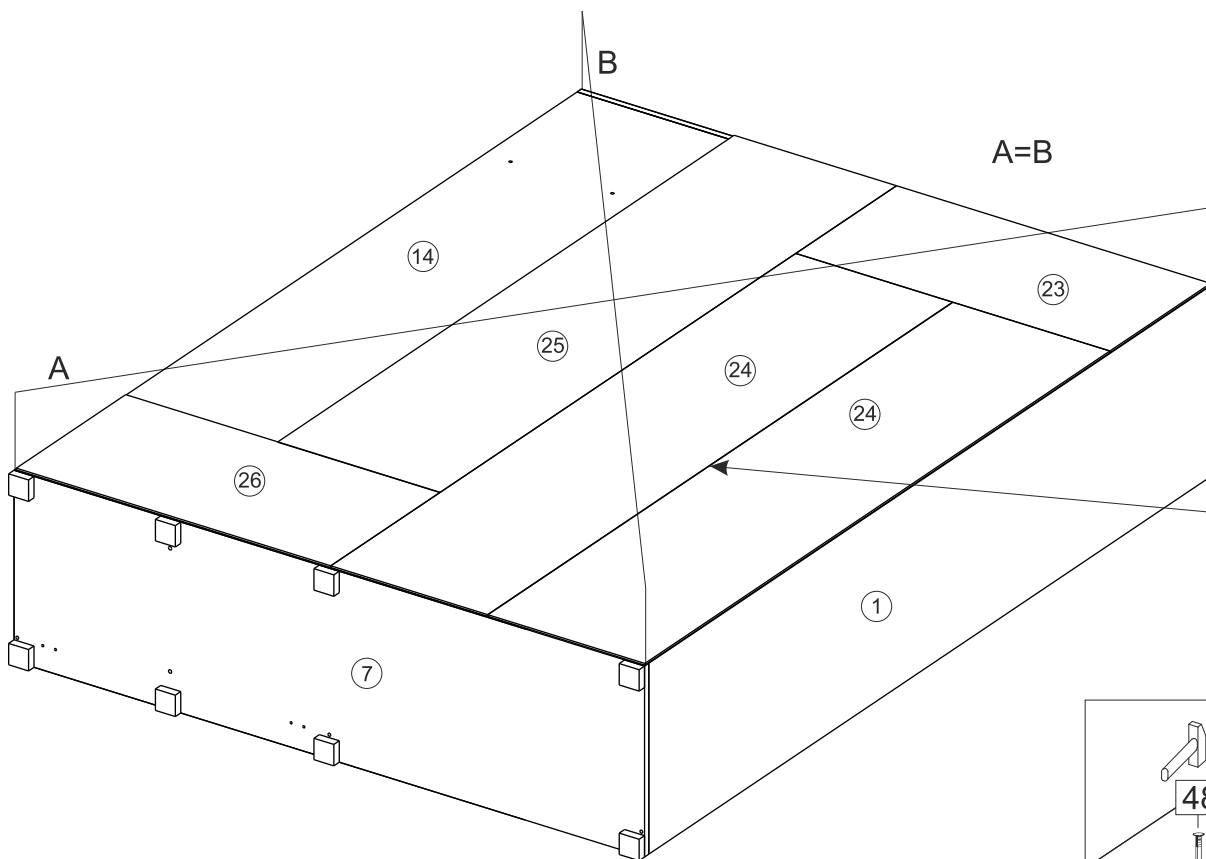

Упаковка/ Pack	Наименование	Description	Décor	Размер/ Size, mm	Кол-во/ Quantity	№
			Canter-Sonoma			
1	Фурнитура	Furniture/Cabinetry hardware	-	-	1	
2	Боковина левая	Side left	Canter	2064x446	1	1
	Боковина правая	Side right	Canter	2064x446	1	2
	Боковина	Side	Canter	1666x446	1	3
	Боковина	Side	Canter	382x446	1	4
	Боковина	Side	Canter	382x426	1	5
	Вязка	Connecting element	Canter	384x426	2	8
	Вязка	Connecting element	Canter	384x430	1	9
	Вязка	Connecting element	Canter	768x426	1	10
	Вязка	Connecting element	Canter	784x446	1	11
	Полка	Shelves	Canter	384x426	2	13
	ХДФ	Back element	Sonoma	372x789	1	23
	ХДФ	Back element	Sonoma	1718x394	1	24
	ХДФ	Back element	Sonoma	1687x408	1	25
	ХДФ	Back element	Sonoma	790x404	1	26
	ХДФ	Back element	Sonoma	400x358	2	27
	Соед. Элем	Connecting back element	-	1696 mm	1	28
3	Задник	Back element	Sonoma	384x1666	1	14
	Створка	Door	Sonoma	380x864	2	17
	Створка	Door	Sonoma	380x864	1	19
	Зеркало	Mirror	-	378x862	1	29
	Створка	Door	Sonoma	380x794	2	18
	Створка	Door	Sonoma	764x378	1	21
4	Крышка верхняя	Top high	Canter	1584x446	1	6
	Крышка нижняя	Top low	Canter	1584x446	1	7
	Тяга	Connecting element	Canter	768x100	1	12
	Детали ящиков	Side drawers	Canter	134x400	4	15
	Детали ящиков	Side drawers	Canter	134x327	4	16
	Створка	Door	Canter	380x400	2	20
	Панель	Drawer panel	Canter	380x196	2	22

5	7x50	6	6.3x10.5	12	4x13	48	2x20	15	
									
	48 x		32 x		56 x		70 x		1 x
90		108	C19 160 mm	72		77		39	
									
	12 x		5 x		35 x		1 x		8 x
14	4x30	75	for 7	7	8x30	45		83	2m
									
	8 x		1 x		20 x		30 x		1 x
1		2		24	400 mm	38		73	
									
	10 x		10 x		2 x		8 x		10 x
82		47	400 mm	71					
									
	3 x		1 x		10 x				