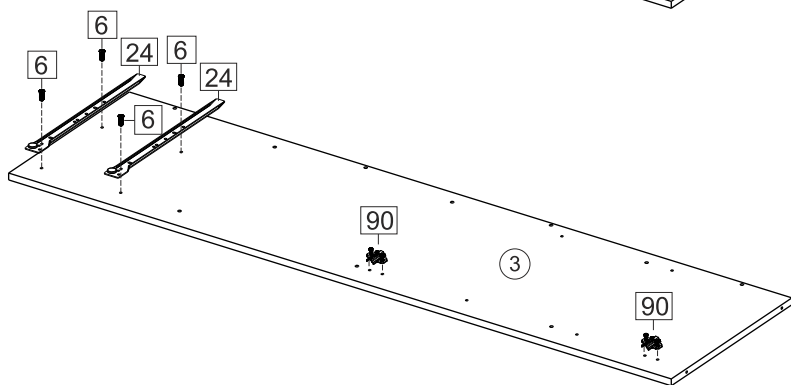

5	7x50	6	6.3x10.5	12	4x13	48	2x20	15	
	48 x		32 x		56 x		70 x		1 x
90		108	C19 160 mm	72		77		39	
	12 x		5 x		35 x		1 x		8 x
14	4x30	75	for 7	7	8x30	45		83	2m
	8 x		1 x		20 x		30 x		1 x
1		2		24	400 mm	38		73	
	10 x		10 x		2 x		8 x		10 x
82		47	400 mm	71					
	3 x		1 x		10 x