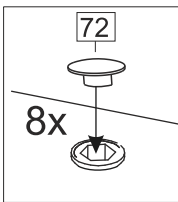

Упаковка/ Pack	Наименование	Description	Décor	Размер/ Size, mm	Кол-во/ Quantity	№
			Canter-Sonoma			
1	Фурнитура	Furniture/Cabinetry hardware	-	-	1	
2	Боковина левая	Side left	Canter	2064x446	1	1
	Боковина правая	Side right	Canter	2064x446	1	2
	Боковина	Side	Canter	1666x446	1	3
	Боковина	Side	Canter	382x446	1	4
	Боковина	Side	Canter	382x426	1	5
	Вязка	Connecting element	Canter	384x426	2	8
	Вязка	Connecting element	Canter	384x430	1	9
	Вязка	Connecting element	Canter	768x426	1	10
	Вязка	Connecting element	Canter	784x446	1	11
	Полка	Shelves	Canter	384x426	2	13
	ХДФ	Back element	Sonoma	372x789	1	23
	ХДФ	Back element	Sonoma	1718x394	1	24
	ХДФ	Back element	Sonoma	1687x408	1	25
	ХДФ	Back element	Sonoma	790x404	1	26
	ХДФ	Back element	Sonoma	400x358	2	27
	Соед. Элем	Connecting back element	-	1696 mm	1	28
3	Задник	Back element	Sonoma	384x1666	1	14
	Створка	Door	Sonoma	380x864	2	17
	Створка	Door	Sonoma	380x864	1	19
	Зеркало	Mirror	-	378x862	1	29
	Створка	Door	Sonoma	380x794	2	18
	Створка	Door	Sonoma	764x378	1	21
4	Крышка верхняя	Top high	Canter	1584x446	1	6
	Крышка нижняя	Top low	Canter	1584x446	1	7
	Тяга	Connecting element	Canter	768x100	1	12
	Детали ящиков	Side drawers	Canter	134x400	4	15
	Детали ящиков	Side drawers	Canter	134x327	4	16
	Створка	Door	Canter	380x400	2	20
	Панель	Drawer panel	Canter	380x196	2	22

5	7x50	6	6.3x10.5	12	4x13	48	2x20	15	
									
	48 x		32 x		56 x		70 x		1 x
90		108	C19 160 mm	72		77		39	
									
	12 x		5 x		35 x		1 x		8 x
14	4x30	75	for 7	7	8x30	45		83	2m
									
	8 x		1 x		20 x		30 x		1 x
1		2		24	400 mm	38		73	
									
	10 x		10 x		2 x		8 x		10 x
82		47	400 mm	71					
									
	3 x		1 x		10 x				