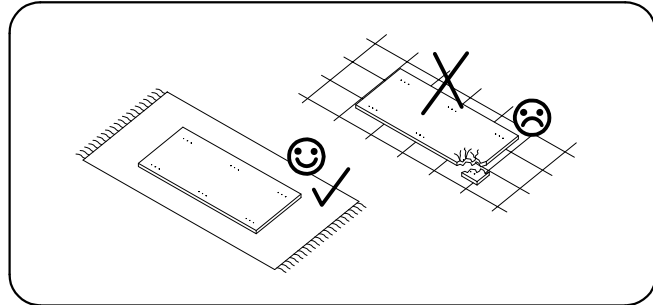

# TANGO 2

1600	2116	446

- (PL) Instrukcja montażu
- (CZ) Návod k montáži
- (D) Montageanleitung
- (GB) Assembly instruction
- (F) Model d'emploi
- (HU) Szerelési útmutató
- (I) Istruzione di montaggio
- (NL) Handleiding voor de montage

Упаковка/ Pack	Наименование	Description	Décor	Размер/ Size, mm	Кол-во/ Quantity	№
			Canter-Sonoma			
1	Фурнитура	Furniture/Cabinetry hardware	-	-	1	
2	Боковина левая	Side left	Canter	2064x446	1	1
	Боковина правая	Side right	Canter	2064x446	1	2
	Боковина	Side	Canter	1666x446	1	3
	Боковина	Side	Canter	382x446	1	4
	Боковина	Side	Canter	382x426	1	5
	Вязка	Connecting element	Canter	384x426	2	8
	Вязка	Connecting element	Canter	384x430	1	9
	Вязка	Connecting element	Canter	768x426	1	10
	Вязка	Connecting element	Canter	784x446	1	11
	Полка	Shelves	Canter	384x426	2	13
	ХДФ	Back element	Sonoma	372x789	1	23
	ХДФ	Back element	Sonoma	1718x394	1	24
	ХДФ	Back element	Sonoma	1687x408	1	25
	ХДФ	Back element	Sonoma	790x404	1	26
	ХДФ	Back element	Sonoma	400x358	2	27
	Соед. Элем	Connecting back element	-	1696 mm	1	28
3	Задник	Back element	Sonoma	384x1666	1	14
	Створка	Door	Sonoma	380x864	2	17
	Створка	Door	Sonoma	380x864	1	19
	Зеркало	Mirror	-	378x862	1	29
	Створка	Door	Sonoma	380x794	2	18
	Створка	Door	Sonoma	764x378	1	21
4	Крышка верхняя	Top high	Canter	1584x446	1	6
	Крышка нижняя	Top low	Canter	1584x446	1	7
	Тяга	Connecting element	Canter	768x100	1	12
	Детали ящиков	Side drawers	Canter	134x400	4	15
	Детали ящиков	Side drawers	Canter	134x327	4	16
	Створка	Door	Canter	380x400	2	20
	Панель	Drawer panel	Canter	380x196	2	22