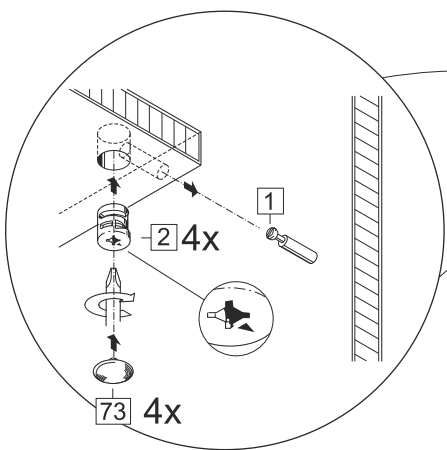

Упаковка/ Pack	Наименование	Description	Décor	Размер/ Size, mm	Кол-во/ Quantity	№
			Canter-Sonoma			
1	Фурнитура	Furniture/Cabinetry hardware	-	-	1	
2	Боковина левая	Side left	Canter	2064x446	1	1
	Боковина правая	Side right	Canter	2064x446	1	2
	Боковина	Side	Canter	1666x446	1	3
	Боковина	Side	Canter	382x446	1	4
	Боковина	Side	Canter	382x426	1	5
	Вязка	Connecting element	Canter	384x426	2	8
	Вязка	Connecting element	Canter	384x430	1	9
	Вязка	Connecting element	Canter	768x426	1	10
	Вязка	Connecting element	Canter	784x446	1	11
	Полка	Shelves	Canter	384x426	2	13
	ХДФ	Back element	Sonoma	372x789	1	23
	ХДФ	Back element	Sonoma	1718x394	1	24
	ХДФ	Back element	Sonoma	1687x408	1	25
	ХДФ	Back element	Sonoma	790x404	1	26
	ХДФ	Back element	Sonoma	400x358	2	27
	Соед. Элем	Connecting back element	-	1696 mm	1	28
3	Задник	Back element	Sonoma	384x1666	1	14
	Створка	Door	Sonoma	380x864	2	17
	Створка	Door	Sonoma	380x864	1	19
	Зеркало	Mirror	-	378x862	1	29
	Створка	Door	Sonoma	380x794	2	18
	Створка	Door	Sonoma	764x378	1	21
4	Крышка верхняя	Top high	Canter	1584x446	1	6
	Крышка нижняя	Top low	Canter	1584x446	1	7
	Тяга	Connecting element	Canter	768x100	1	12
	Детали ящиков	Side drawers	Canter	134x400	4	15
	Детали ящиков	Side drawers	Canter	134x327	4	16
	Створка	Door	Canter	380x400	2	20
	Панель	Drawer panel	Canter	380x196	2	22

5	7x50	6	6.3x10.5	12	4x13	48	2x20	15	
									
	48 x		32 x		56 x		70 x		1 x
90		108	C19 160 mm	72		77		39	
									
	12 x		5 x		35 x		1 x		8 x
14	4x30	75	for 7	7	8x30	45		83	2m
									
	8 x		1 x		20 x		30 x		1 x
1		2		24	400 mm	38		73	
									
	10 x		10 x		2 x		8 x		10 x
82		47	400 mm	71					
									
	3 x		1 x		10 x				