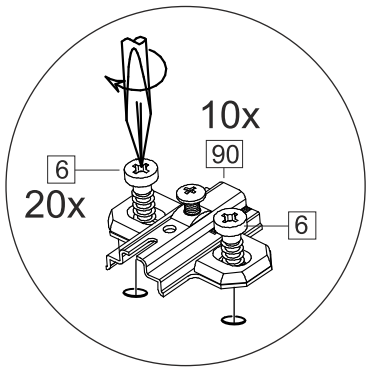

Упаковка/ Pack	Наименование	Description	Décor	Размер/ Size, mm	Кол-во/ Quantity	№
			Canter-Sonoma			
1	Фурнитура	Furniture/Cabinetry hardware	-	-	1	
2	Боковина левая	Side left	Canter	2064x446	1	1
	Боковина правая	Side right	Canter	2064x446	1	2
	Боковина	Side	Canter	1666x446	1	3
	Боковина	Side	Canter	382x446	1	4
	Боковина	Side	Canter	382x426	1	5
	Вязка	Connecting element	Canter	384x426	2	8
	Вязка	Connecting element	Canter	384x430	1	9
	Вязка	Connecting element	Canter	768x426	1	10
	Вязка	Connecting element	Canter	784x446	1	11
	Полка	Shelves	Canter	384x426	2	13
	ХДФ	Back element	Sonoma	372x789	1	23
	ХДФ	Back element	Sonoma	1718x394	1	24
	ХДФ	Back element	Sonoma	1687x408	1	25
	ХДФ	Back element	Sonoma	790x404	1	26
	ХДФ	Back element	Sonoma	400x358	2	27
	Соед. Элем	Connecting back element	-	1696 mm	1	28
3	Задник	Back element	Sonoma	384x1666	1	14
	Створка	Door	Sonoma	380x864	2	17
	Створка	Door	Sonoma	380x864	1	19
	Зеркало	Mirror	-	378x862	1	29
	Створка	Door	Sonoma	380x794	2	18
	Створка	Door	Sonoma	764x378	1	21
4	Крышка верхняя	Top high	Canter	1584x446	1	6
	Крышка нижняя	Top low	Canter	1584x446	1	7
	Тяга	Connecting element	Canter	768x100	1	12
	Детали ящиков	Side drawers	Canter	134x400	4	15
	Детали ящиков	Side drawers	Canter	134x327	4	16
	Створка	Door	Canter	380x400	2	20
	Панель	Drawer panel	Canter	380x196	2	22

5	7x50	6	6.3x10.5	12	4x13	48	2x20	15	
									
	48 x		32 x		56 x		70 x		1 x
90		108	C19 160 mm	72		77		39	
									
	12 x		5 x		35 x		1 x		8 x
14	4x30	75	for 7	7	8x30	45		83	2m
									
	8 x		1 x		20 x		30 x		1 x
1		2		24	400 mm	38		73	
									
	10 x		10 x		2 x		8 x		10 x
82		47	400 mm	71					
									
	3 x		1 x		10 x				