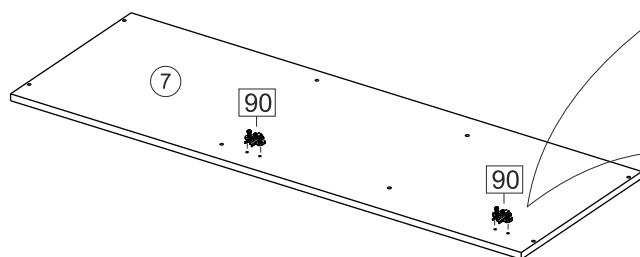

Упаковка/ Pack	Наименование	Description	Décor	Размер/ Size, mm	Кол-во/ Quantity	№
			Canter-Sonoma			
1	Фурнитура	Furniture/Cabinetry hardware	-	-	1	
2	Боковина левая	Side left	Canter	2064x446	1	1
	Боковина правая	Side right	Canter	2064x446	1	2
	Боковина	Side	Canter	1666x446	1	3
	Боковина	Side	Canter	382x446	1	4
	Боковина	Side	Canter	382x426	1	5
	Вязка	Connecting element	Canter	384x426	2	8
	Вязка	Connecting element	Canter	384x430	1	9
	Вязка	Connecting element	Canter	768x426	1	10
	Вязка	Connecting element	Canter	784x446	1	11
	Полка	Shelves	Canter	384x426	2	13
	ХДФ	Back element	Sonoma	372x789	1	23
	ХДФ	Back element	Sonoma	1718x394	1	24
	ХДФ	Back element	Sonoma	1687x408	1	25
	ХДФ	Back element	Sonoma	790x404	1	26
	ХДФ	Back element	Sonoma	400x358	2	27
	Соед. Элем	Connecting back element	-	1696 mm	1	28
3	Задник	Back element	Sonoma	384x1666	1	14
	Створка	Door	Sonoma	380x864	2	17
	Створка	Door	Sonoma	380x864	1	19
	Зеркало	Mirror	-	378x862	1	29
	Створка	Door	Sonoma	380x794	2	18
	Створка	Door	Sonoma	764x378	1	21
4	Крышка верхняя	Top high	Canter	1584x446	1	6
	Крышка нижняя	Top low	Canter	1584x446	1	7
	Тяга	Connecting element	Canter	768x100	1	12
	Детали ящиков	Side drawers	Canter	134x400	4	15
	Детали ящиков	Side drawers	Canter	134x327	4	16
	Створка	Door	Canter	380x400	2	20
	Панель	Drawer panel	Canter	380x196	2	22

5	7x50	6	6.3x10.5	12	4x13	48	2x20	15	
									
	48 x		32 x		56 x		70 x		1 x
90		108	C19 160 mm	72		77		39	
									
	12 x		5 x		35 x		1 x		8 x
14	4x30	75	for 7	7	8x30	45		83	2m
									
	8 x		1 x		20 x		30 x		1 x
1		2		24	400 mm	38		73	
									
	10 x		10 x		2 x		8 x		10 x
82		47	400 mm	71					
									
	3 x		1 x		10 x				