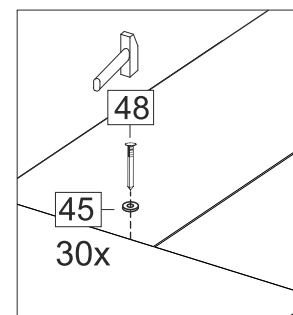

Упаковка/ Pack	Наименование	Description	Décor	Размер/ Size, mm	Кол-во/ Quantity	№
			Canter-Sonoma			
1	Фурнитура	Furniture/Cabinetry hardware	-	-	1	
2	Боковина левая	Side left	Canter	2064x446	1	1
	Боковина правая	Side right	Canter	2064x446	1	2
	Боковина	Side	Canter	1666x446	1	3
	Боковина	Side	Canter	382x446	1	4
	Боковина	Side	Canter	382x426	1	5
	Вязка	Connecting element	Canter	384x426	2	8
	Вязка	Connecting element	Canter	384x430	1	9
	Вязка	Connecting element	Canter	768x426	1	10
	Вязка	Connecting element	Canter	784x446	1	11
	Полка	Shelves	Canter	384x426	2	13
	ХДФ	Back element	Sonoma	372x789	1	23
	ХДФ	Back element	Sonoma	1718x394	1	24
	ХДФ	Back element	Sonoma	1687x408	1	25
	ХДФ	Back element	Sonoma	790x404	1	26
	ХДФ	Back element	Sonoma	400x358	2	27
	Соед. Элем	Connecting back element	-	1696 mm	1	28
3	Задник	Back element	Sonoma	384x1666	1	14
	Створка	Door	Sonoma	380x864	2	17
	Створка	Door	Sonoma	380x864	1	19
	Зеркало	Mirror	-	378x862	1	29
	Створка	Door	Sonoma	380x794	2	18
	Створка	Door	Sonoma	764x378	1	21
4	Крышка верхняя	Top high	Canter	1584x446	1	6
	Крышка нижняя	Top low	Canter	1584x446	1	7
	Тяга	Connecting element	Canter	768x100	1	12
	Детали ящиков	Side drawers	Canter	134x400	4	15
	Детали ящиков	Side drawers	Canter	134x327	4	16
	Створка	Door	Canter	380x400	2	20
	Панель	Drawer panel	Canter	380x196	2	22

5	7x50	6	6.3x10.5	12	4x13	48	2x20	15	
									
	48 x		32 x		56 x		70 x		1 x
90		108	C19 160 mm	72		77		39	
									
	12 x		5 x		35 x		1 x		8 x
14	4x30	75	for 7	7	8x30	45		83	2m
									
	8 x		1 x		20 x		30 x		1 x
1		2		24	400 mm	38		73	
									
	10 x		10 x		2 x		8 x		10 x
82		47	400 mm	71					
									
	3 x		1 x		10 x				