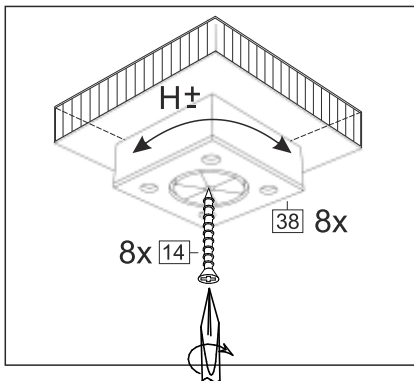

Упаковка/ Pack	Наименование	Description	Décor	Размер/ Size, mm	Кол-во/ Quantity	№
			Canter-Sonoma			
1	Фурнитура	Furniture/Cabinetry hardware	-	-	1	
2	Боковина левая	Side left	Canter	2064x446	1	1
	Боковина правая	Side right	Canter	2064x446	1	2
	Боковина	Side	Canter	1666x446	1	3
	Боковина	Side	Canter	382x446	1	4
	Боковина	Side	Canter	382x426	1	5
	Вязка	Connecting element	Canter	384x426	2	8
	Вязка	Connecting element	Canter	384x430	1	9
	Вязка	Connecting element	Canter	768x426	1	10
	Вязка	Connecting element	Canter	784x446	1	11
	Полка	Shelves	Canter	384x426	2	13
	ХДФ	Back element	Sonoma	372x789	1	23
	ХДФ	Back element	Sonoma	1718x394	1	24
	ХДФ	Back element	Sonoma	1687x408	1	25
	ХДФ	Back element	Sonoma	790x404	1	26
	ХДФ	Back element	Sonoma	400x358	2	27
	Соед. Элем	Connecting back element	-	1696 mm	1	28
3	Задник	Back element	Sonoma	384x1666	1	14
	Створка	Door	Sonoma	380x864	2	17
	Створка	Door	Sonoma	380x864	1	19
	Зеркало	Mirror	-	378x862	1	29
	Створка	Door	Sonoma	380x794	2	18
	Створка	Door	Sonoma	764x378	1	21
4	Крышка верхняя	Top high	Canter	1584x446	1	6
	Крышка нижняя	Top low	Canter	1584x446	1	7
	Тяга	Connecting element	Canter	768x100	1	12
	Детали ящиков	Side drawers	Canter	134x400	4	15
	Детали ящиков	Side drawers	Canter	134x327	4	16
	Створка	Door	Canter	380x400	2	20
	Панель	Drawer panel	Canter	380x196	2	22

5	7x50	6	6.3x10.5	12	4x13	48	2x20	15	
									
	48 x		32 x		56 x		70 x		1 x
90		108	C19 160 mm	72		77		39	
									
	12 x		5 x		35 x		1 x		8 x
14	4x30	75	for 7	7	8x30	45		83	2m
									
	8 x		1 x		20 x		30 x		1 x
1		2		24	400 mm	38		73	
									
	10 x		10 x		2 x		8 x		10 x
82		47	400 mm	71					
									
	3 x		1 x		10 x				