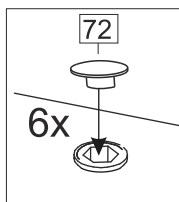

Упаковка/ Pack	Наименование	Description	Décor	Размер/ Size, mm	Кол-во/ Quantity	№
			Canter-Sonoma			
1	Фурнитура	Furniture/Cabinetry hardware	-	-	1	
2	Боковина левая	Side left	Canter	2064x446	1	1
	Боковина правая	Side right	Canter	2064x446	1	2
	Боковина	Side	Canter	1666x446	1	3
	Боковина	Side	Canter	382x446	1	4
	Боковина	Side	Canter	382x426	1	5
	Вязка	Connecting element	Canter	384x426	2	8
	Вязка	Connecting element	Canter	384x430	1	9
	Вязка	Connecting element	Canter	768x426	1	10
	Вязка	Connecting element	Canter	784x446	1	11
	Полка	Shelves	Canter	384x426	2	13
	ХДФ	Back element	Sonoma	372x789	1	23
	ХДФ	Back element	Sonoma	1718x394	1	24
	ХДФ	Back element	Sonoma	1687x408	1	25
	ХДФ	Back element	Sonoma	790x404	1	26
	ХДФ	Back element	Sonoma	400x358	2	27
	Соед. Элем	Connecting back element	-	1696 mm	1	28
3	Задник	Back element	Sonoma	384x1666	1	14
	Створка	Door	Sonoma	380x864	2	17
	Створка	Door	Sonoma	380x864	1	19
	Зеркало	Mirror	-	378x862	1	29
	Створка	Door	Sonoma	380x794	2	18
	Створка	Door	Sonoma	764x378	1	21
4	Крышка верхняя	Top high	Canter	1584x446	1	6
	Крышка нижняя	Top low	Canter	1584x446	1	7
	Тяга	Connecting element	Canter	768x100	1	12
	Детали ящиков	Side drawers	Canter	134x400	4	15
	Детали ящиков	Side drawers	Canter	134x327	4	16
	Створка	Door	Canter	380x400	2	20
	Панель	Drawer panel	Canter	380x196	2	22

5	7x50	6	6.3x10.5	12	4x13	48	2x20	15	
									
	48 x		32 x		56 x		70 x		1 x
90		108	C19 160 mm	72		77		39	
									
	12 x		5 x		35 x		1 x		8 x
14	4x30	75	for 7	7	8x30	45		83	2m
									
	8 x		1 x		20 x		30 x		1 x
1		2		24	400 mm	38		73	
									
	10 x		10 x		2 x		8 x		10 x
82		47	400 mm	71					
									
	3 x		1 x		10 x				