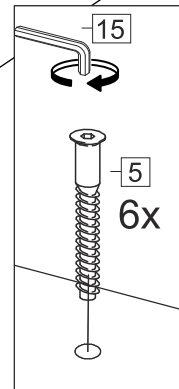

Упаковка/ Pack	Наименование	Description	Décor	Размер/ Size, mm	Кол-во/ Quantity	№
			Canter-Sonoma			
1	Фурнитура	Furniture/Cabinetry hardware	-	-	1	
2	Боковина левая	Side left	Canter	2064x446	1	1
	Боковина правая	Side right	Canter	2064x446	1	2
	Боковина	Side	Canter	1666x446	1	3
	Боковина	Side	Canter	382x446	1	4
	Боковина	Side	Canter	382x426	1	5
	Вязка	Connecting element	Canter	384x426	2	8
	Вязка	Connecting element	Canter	384x430	1	9
	Вязка	Connecting element	Canter	768x426	1	10
	Вязка	Connecting element	Canter	784x446	1	11
	Полка	Shelves	Canter	384x426	2	13
	ХДФ	Back element	Sonoma	372x789	1	23
	ХДФ	Back element	Sonoma	1718x394	1	24
	ХДФ	Back element	Sonoma	1687x408	1	25
	ХДФ	Back element	Sonoma	790x404	1	26
	ХДФ	Back element	Sonoma	400x358	2	27
	Соед. Элем	Connecting back element	-	1696 mm	1	28
3	Задник	Back element	Sonoma	384x1666	1	14
	Створка	Door	Sonoma	380x864	2	17
	Створка	Door	Sonoma	380x864	1	19
	Зеркало	Mirror	-	378x862	1	29
	Створка	Door	Sonoma	380x794	2	18
	Створка	Door	Sonoma	764x378	1	21
4	Крышка верхняя	Top high	Canter	1584x446	1	6
	Крышка нижняя	Top low	Canter	1584x446	1	7
	Тяга	Connecting element	Canter	768x100	1	12
	Детали ящиков	Side drawers	Canter	134x400	4	15
	Детали ящиков	Side drawers	Canter	134x327	4	16
	Створка	Door	Canter	380x400	2	20
	Панель	Drawer panel	Canter	380x196	2	22

5	7x50	6	6.3x10.5	12	4x13	48	2x20	15	
									
	48 x		32 x		56 x		70 x		1 x
90		108	C19 160 mm	72		77		39	
									
	12 x		5 x		35 x		1 x		8 x
14	4x30	75	for 7	7	8x30	45		83	2m
									
	8 x		1 x		20 x		30 x		1 x
1		2		24	400 mm	38		73	
									
	10 x		10 x		2 x		8 x		10 x
82		47	400 mm	71					
									
	3 x		1 x		10 x				