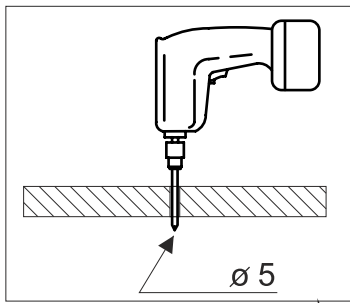

Упаковка/ Pack	Наименование	Description	Décor	Размер/ Size, mm	Кол-во/ Quantity	№
			Canter-Sonoma			
1	Фурнитура	Furniture/Cabinetry hardware	-	-	1	
2	Боковина левая	Side left	Canter	2064x446	1	1
	Боковина правая	Side right	Canter	2064x446	1	2
	Боковина	Side	Canter	1666x446	1	3
	Боковина	Side	Canter	382x446	1	4
	Боковина	Side	Canter	382x426	1	5
	Вязка	Connecting element	Canter	384x426	2	8
	Вязка	Connecting element	Canter	384x430	1	9
	Вязка	Connecting element	Canter	768x426	1	10
	Вязка	Connecting element	Canter	784x446	1	11
	Полка	Shelves	Canter	384x426	2	13
	ХДФ	Back element	Sonoma	372x789	1	23
	ХДФ	Back element	Sonoma	1718x394	1	24
	ХДФ	Back element	Sonoma	1687x408	1	25
	ХДФ	Back element	Sonoma	790x404	1	26
	ХДФ	Back element	Sonoma	400x358	2	27
	Соед. Элем	Connecting back element	-	1696 mm	1	28
3	Задник	Back element	Sonoma	384x1666	1	14
	Створка	Door	Sonoma	380x864	2	17
	Створка	Door	Sonoma	380x864	1	19
	Зеркало	Mirror	-	378x862	1	29
	Створка	Door	Sonoma	380x794	2	18
	Створка	Door	Sonoma	764x378	1	21
4	Крышка верхняя	Top high	Canter	1584x446	1	6
	Крышка нижняя	Top low	Canter	1584x446	1	7
	Тяга	Connecting element	Canter	768x100	1	12
	Детали ящиков	Side drawers	Canter	134x400	4	15
	Детали ящиков	Side drawers	Canter	134x327	4	16
	Створка	Door	Canter	380x400	2	20
	Панель	Drawer panel	Canter	380x196	2	22

5	7x50	6	6.3x10.5	12	4x13	48	2x20	15	
									
	48 x		32 x		56 x		70 x		1 x
90		108	C19 160 mm	72		77		39	
									
	12 x		5 x		35 x		1 x		8 x
14	4x30	75	for 7	7	8x30	45		83	2m
									
	8 x		1 x		20 x		30 x		1 x
1		2		24	400 mm	38		73	
									
	10 x		10 x		2 x		8 x		10 x
82		47	400 mm	71					
									
	3 x		1 x		10 x				