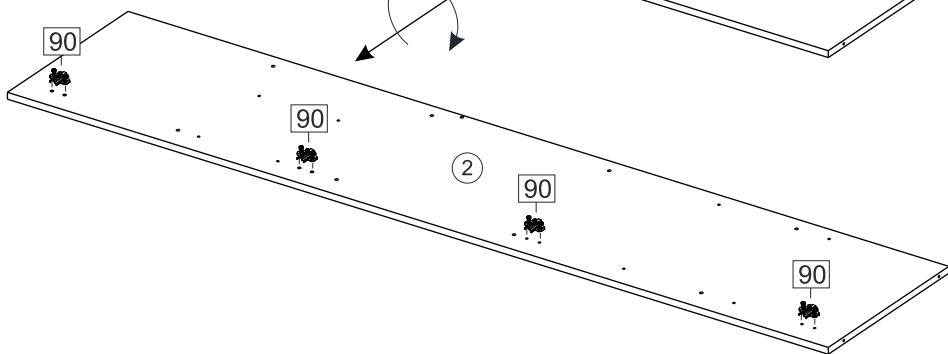

5	7x50	6	6.3x10.5	12	4x13	48	2x20	15	
	48 x		32 x		56 x		70 x		1 x
90		108	C19 160 mm	72		77		39	
	12 x		5 x		35 x		1 x		8 x
14	4x30	75	for 7	7	8x30	45		83	2m
	8 x		1 x		20 x		30 x		1 x
1		2		24	400 mm	38		73	
	10 x		10 x		2 x		8 x		10 x
82		47	400 mm	71					
	3 x		1 x		10 x