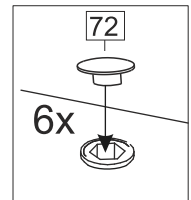

Упаковка/ Pack	Наименование	Description	Décor	Размер/ Size, mm	Кол-во/ Quantity	№
			Canter-Sonoma			
1	Фурнитура	Furniture/Cabinetry hardware	-	-	1	
2	Боковина левая	Side left	Canter	2064x446	1	1
	Боковина правая	Side right	Canter	2064x446	1	2
	Боковина	Side	Canter	1666x446	1	3
	Боковина	Side	Canter	382x446	1	4
	Боковина	Side	Canter	382x426	1	5
	Вязка	Connecting element	Canter	384x426	2	8
	Вязка	Connecting element	Canter	384x430	1	9
	Вязка	Connecting element	Canter	768x426	1	10
	Вязка	Connecting element	Canter	784x446	1	11
	Полка	Shelves	Canter	384x426	2	13
	ХДФ	Back element	Sonoma	372x789	1	23
	ХДФ	Back element	Sonoma	1718x394	1	24
	ХДФ	Back element	Sonoma	1687x408	1	25
	ХДФ	Back element	Sonoma	790x404	1	26
	ХДФ	Back element	Sonoma	400x358	2	27
	Соед. Элем	Connecting back element	-	1696 mm	1	28
3	Задник	Back element	Sonoma	384x1666	1	14
	Створка	Door	Sonoma	380x864	2	17
	Створка	Door	Sonoma	380x864	1	19
	Зеркало	Mirror	-	378x862	1	29
	Створка	Door	Sonoma	380x794	2	18
	Створка	Door	Sonoma	764x378	1	21
4	Крышка верхняя	Top high	Canter	1584x446	1	6
	Крышка нижняя	Top low	Canter	1584x446	1	7
	Тяга	Connecting element	Canter	768x100	1	12
	Детали ящиков	Side drawers	Canter	134x400	4	15
	Детали ящиков	Side drawers	Canter	134x327	4	16
	Створка	Door	Canter	380x400	2	20
	Панель	Drawer panel	Canter	380x196	2	22

5	7x50	6	6.3x10.5	12	4x13	48	2x20	15	
									
	48 x		32 x		56 x		70 x		1 x
90		108	C19 160 mm	72		77		39	
									
	12 x		5 x		35 x		1 x		8 x
14	4x30	75	for 7	7	8x30	45		83	2m
									
	8 x		1 x		20 x		30 x		1 x
1		2		24	400 mm	38		73	
									
	10 x		10 x		2 x		8 x		10 x
82		47	400 mm	71					
									
	3 x		1 x		10 x				