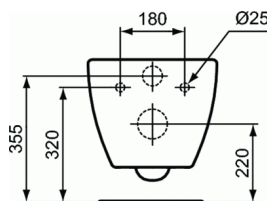

### TESI AquaBlade® Подвесной унитаз

TESI AquaBlade® Подвесной унитаз, глубокий смыв, сидение и крышка заказывается дополнительно, с крепежом (для полностью скрытого монтажа)