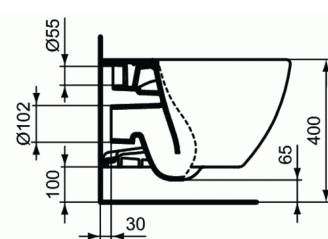

### TESI AquaBlade® Подвесной унитаз

TESI AquaBlade® Подвесной унитаз, глубокий смыв, сидение и крышка заказывается дополнительно, с крепежом (для полностью скрытого монтажа)