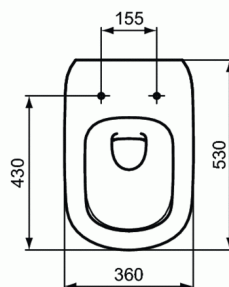

### TESI AquaBlade® Подвесной унитаз

TESI AquaBlade® Подвесной унитаз, глубокий смыв, сидение и крышка заказывается дополнительно, с крепежом (для полностью скрытого монтажа)