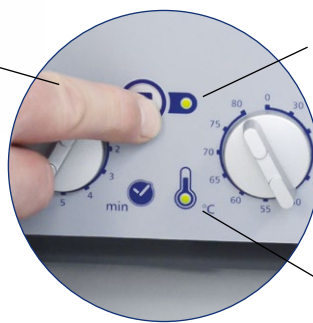

Elmasonic EASY в стоматологической лаборатории

Elmasonic EASY в лаборатории химического анализа

Elmasonic EASY

Устройства ультразвуковой очистки со 100% ультразвуковой МОЩНОСТЬЮ

Ванны Elmasonic EASY доступны в 9 различных размерах, все с корпусом из нержавеющей стали. Они оснащены более высокими ножками, что улучшает защиту электроники от брызг воды. Начиная с EASY 30 H и выше, приборы оснащены обогревом, а с EASY 60 H и выше они имеют трубку для слива сзади.

- Отметка уровня заполнения
- Практичные ручки для переноски
- Крышка как защита от шума и для сбора капель

Elmasonic EASY 60 H

Elmasonic EASY 30 H

кнопка Start/Stop

- Кнопка включения / выключения и регулировка продолжительности очистки

- Регулирование температуры

- Защита от брызг воды с более высокими ножками

- Открытие / закрытие слива сзади (от EASY 60 H)

- Светодиодный индикатор для функции Pulse

- Светодиодный индикатор для предельной температуры