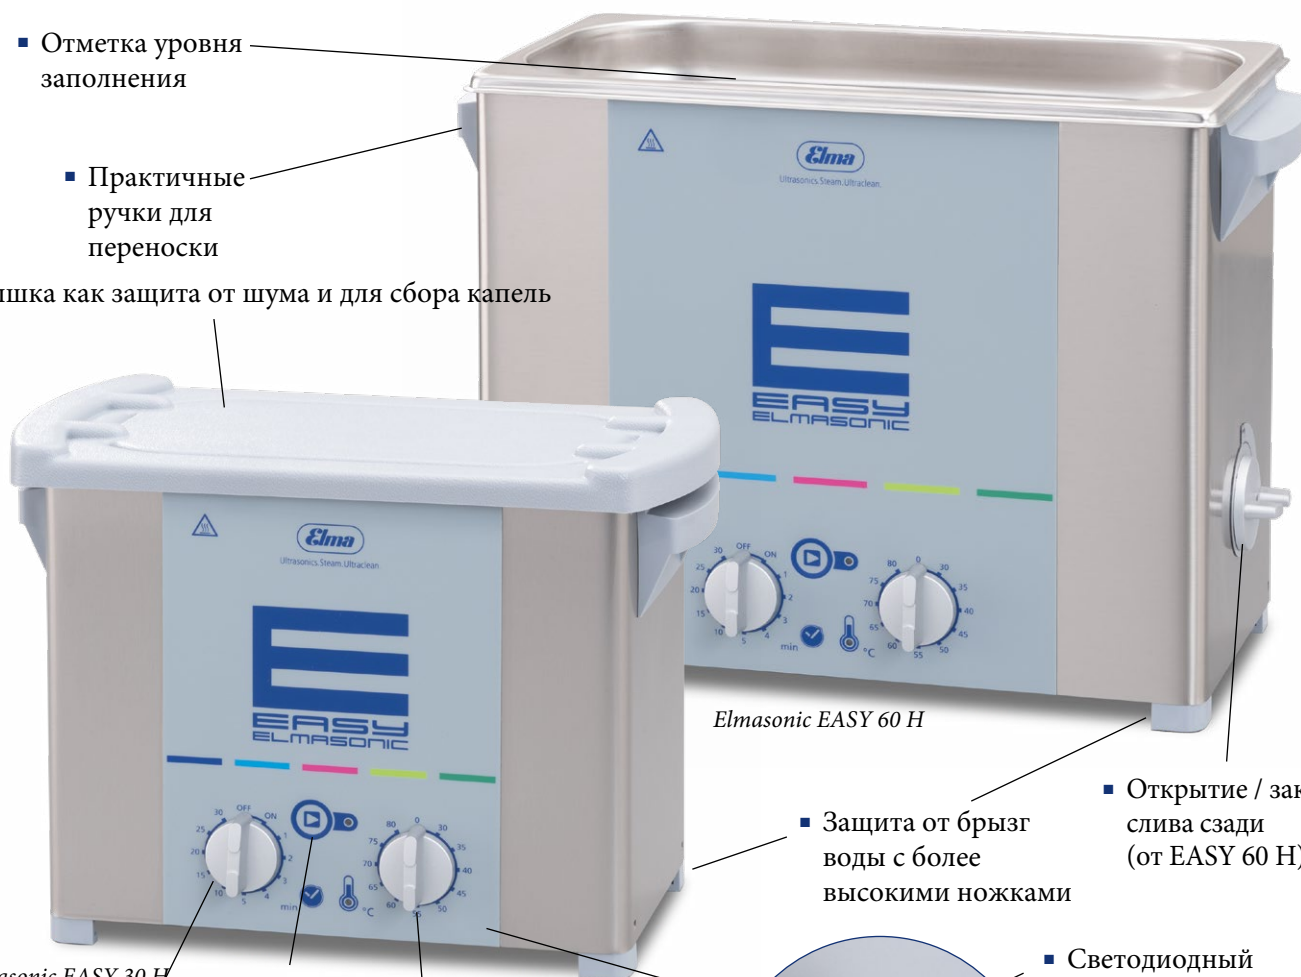

Elmasonic EASY в стоматологической лаборатории

Elmasonic EASY в лаборатории химического анализа

Elmasonic EASY

Устройства ультразвуковой очистки со 100% ультразвуковой МОЩНОСТЬЮ

Ванны Elmasonic EASY доступны в 9 различных размерах, все с корпусом из нержавеющей стали. Они оснащены более высокими ножками, что улучшает защиту электроники от брызг воды. Начиная с EASY 30 H и выше, приборы оснащены обогревом, а с EASY 60 H и выше они имеют трубку для слива сзади.

- Отметка уровня заполнения
- Практичные ручки для переноски
- Крышка как защита от шума и для сбора капель

Elmasonic EASY 60 H

Elmasonic EASY 30 H

кнопка Start/Stop

- Кнопка включения / выключения и регулировка продолжительности очистки