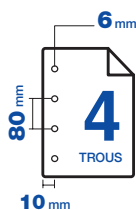

PERFOCOPY

Le papier perforé couleur pour organiser facilement vos dossiers.

80 g/m²

Teinte	Nb Trous	Format	Nb Feuilles / Unité	Poids Unité	Nb Unités / Caisse	Poids Caisse	Format Palette L x l (cm)	Nb Unités / Palette	Poids Palette	Article
Rose	4	A4 210 x 297	500	2,50	5	12,50	79 x 96	250	625	4973C
Canari	4	A4 210 x 297	500	2,50	5	12,50	79 x 96	250	625	4977C
Vert	4	A4 210 x 297	500	2,50	5	12,50	79 x 96	250	625	4975C
Bleu	4	A4 210 x 297	500	2,50	5	12,50	79 x 96	250	625	4971C