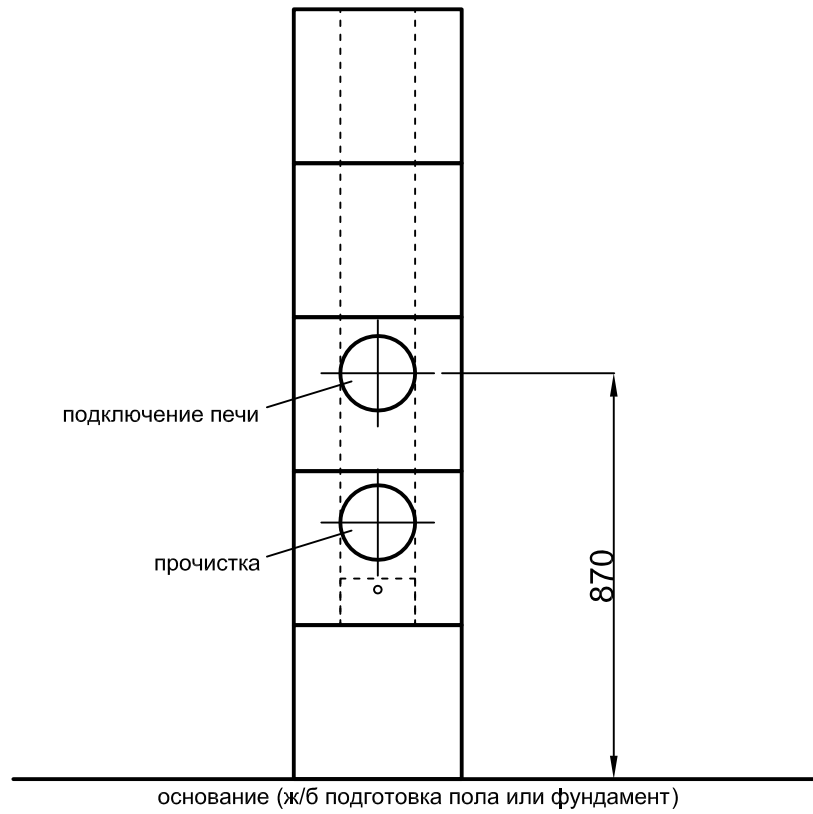

Минимальная высота подключения
дымоходной система Jawar Uniwersal Plus Ø160мм

Можно уменьшить высоту подключения дополнительно за счёт пола и ж/б 'пьедестала' под печь