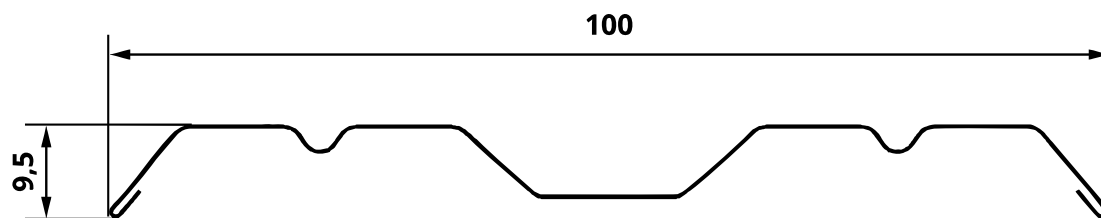

GRAND LINE

НОВЫЙ ШТАКЕТНИК
TWIN

ШТАКЕТНИК TWIN

ПРОИЗВОДСТВО GRAND LINE ВЕРХОВЬЕ

ШТАКЕТНИК TWIN

БОЛЬШЕЕ КОЛИЧЕСТВО РЁБЕР ЖЕСТКОСТИ

Длина штакетника	500 - 3000 мм
Ширина профиля	100 мм
Высота профиля	9,5 мм

Большее количество рёбер жесткости из всего ассортимента Grand Line

ШТАКЕТНИК TWIN

ЭКОНОМНЫЙ РАСХОД САМОРЕЗОВ и ЗАВАЛЬЦОВАННЫЙ КРАЙ

- ▶ Экономия, благодаря меньшему расходу саморезов на весь периметр ограждения (2 самореза на 1 панель)
- ▶ Безопасный штакетник, благодаря заваЛЬцованным краям

ШТАКЕТНИК TWIN

АССОРТИМЕНТ

Фигурный рез

Прямой рез

Металлический штакетник TWIN производится в покрытиях:
Print, Drap, Полиэстер

Заказывайте
образцы продукции
у наших менеджеров

Удачных продаж!