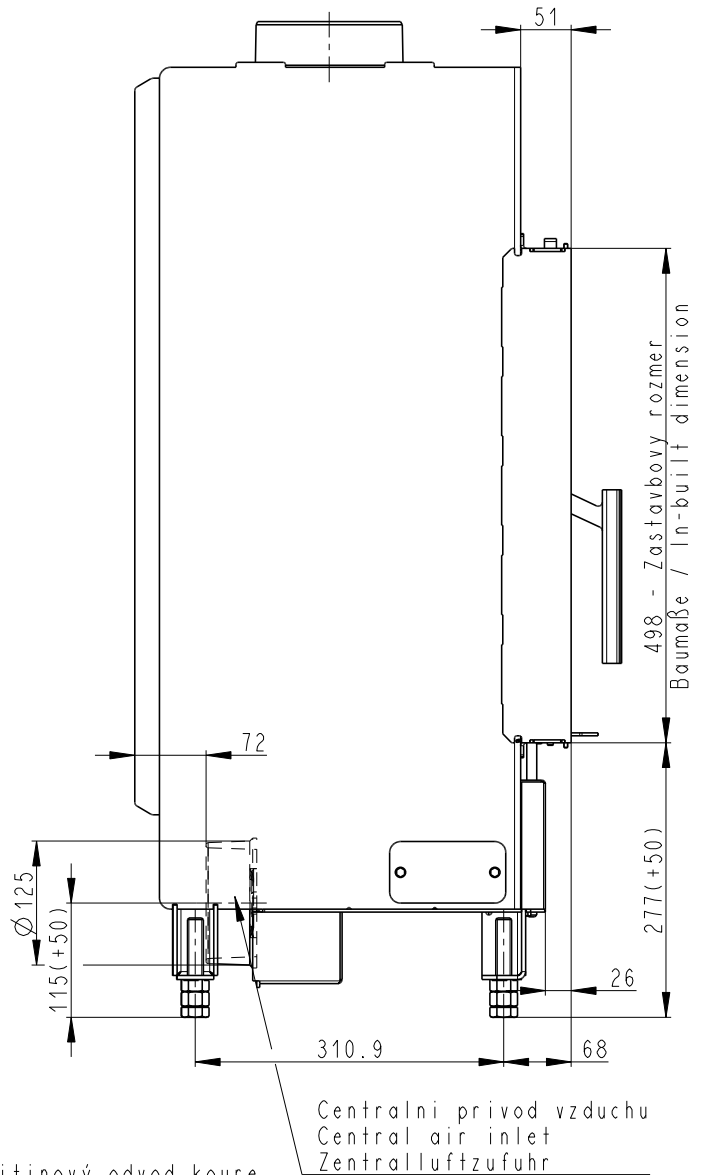

Rozměry v mm  
 Maße in mm  
 Dimensions in mm

Heat 2g 42.50.01

105 kg

Litiny odvod kouře  
 Cast iron spigot  
 Der gusseiserne Rauchabgang

Centralni privod vzduchu  
 Central air inlet  
 Zentralluftzufuhr