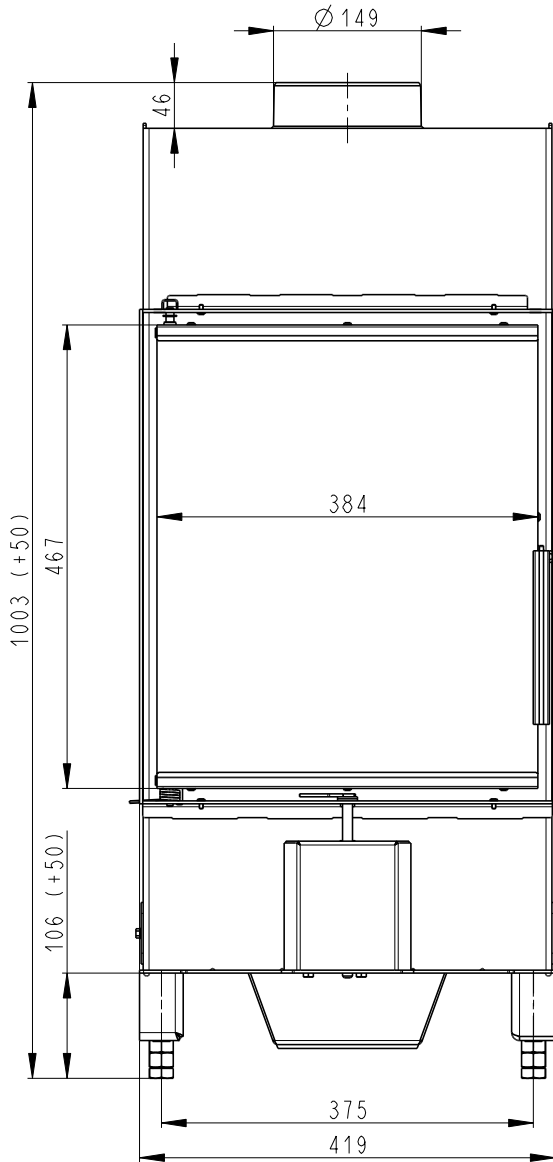

Rozměry v mm  
 Maße in mm  
 Dimensions in mm

Heat 2g 42.50.01

105 kg

Litiny odvod kouře  
 Cast iron spigot  
 Der gusseiserne Rauchabgang

Centralni privod vzduchu  
 Central air inlet  
 Zentralluftzufuhr