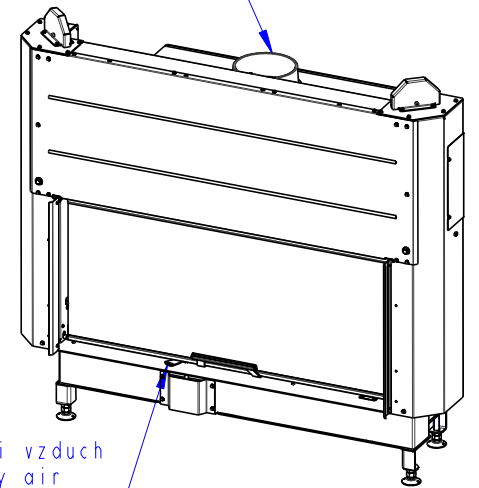

Rozměry v mm
 Maße in mm
 Dimensions in mm

HEAT 3g L 110.50.01 STANDARD

315kg

Centralni privod vzduchu
 Central air inlet
 Zentralluftzufuhr

Litiny odvod koure
 Cast iron spigot
 Der gusseiserne Rauchabgang