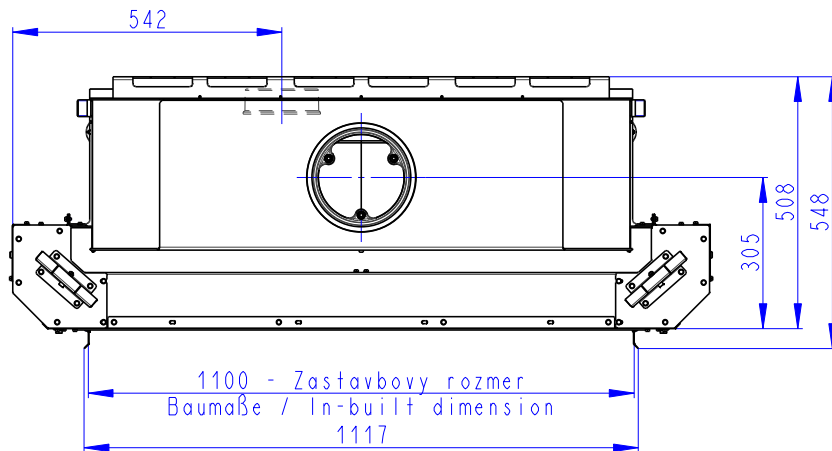

Rozměry v mm
 Maße in mm
 Dimensions in mm

HEAT 3g L 110.50.01 STANDARD

315kg

Centralni privod vzduchu
 Central air inlet
 Zentralluftzufuhr

Litiny odvod koure
 Cast iron spigot
 Der gusseiserne Rauchabgang