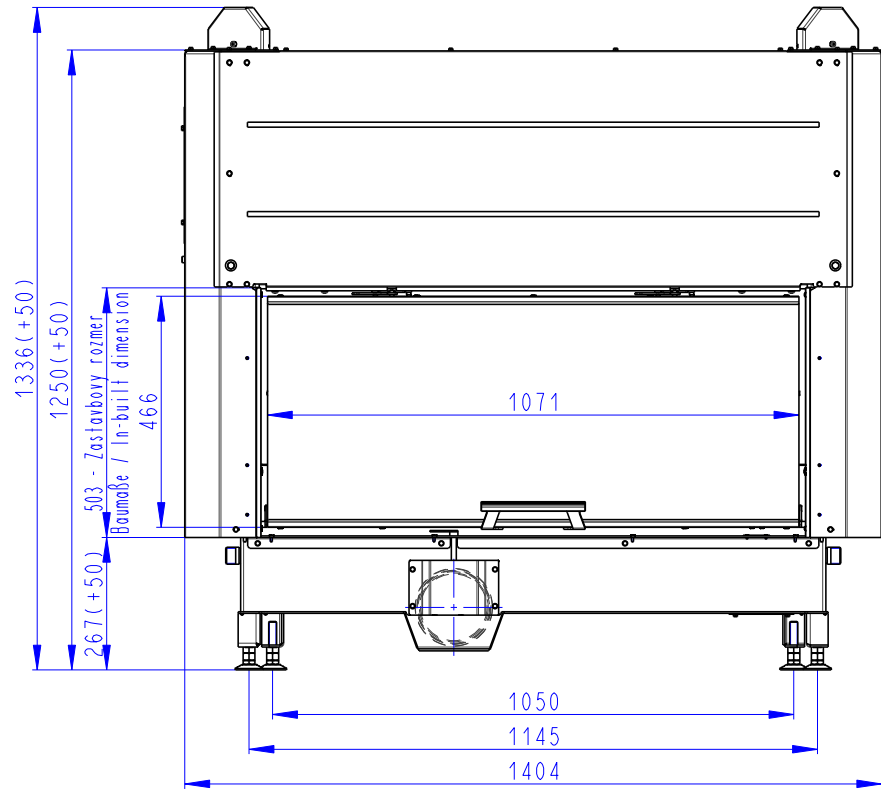

Rozměry v mm
 Maße in mm
 Dimensions in mm

HEAT 3g L 110.50.01 STANDARD

315kg

Centralni privod vzduchu
 Central air inlet
 Zentralluftzufuhr

Litiny odvod koure
 Cast iron spigot
 Der gusseiserne Rauchabgang