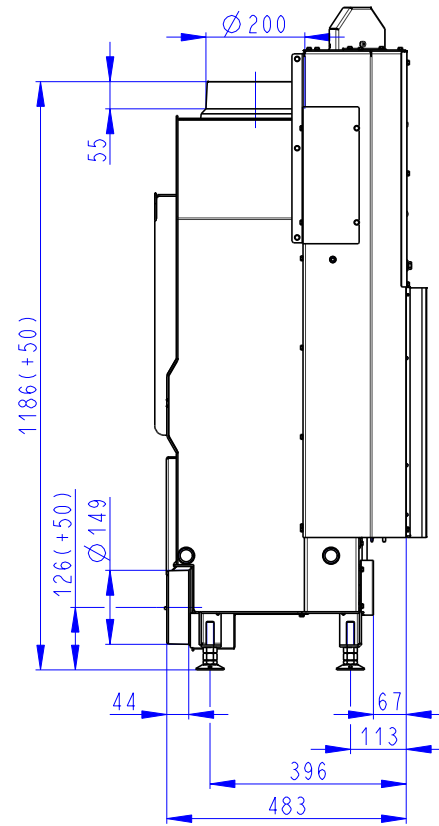

Rozměry v mm
 Maße in mm
 Dimensions in mm

HEAT 3g L 110.50.01 STANDARD

315kg

Centralni privod vzduchu
 Central air inlet
 Zentralluftzufuhr

Litiny odvod koure
 Cast iron spigot
 Der gusseiserne Rauchabgang