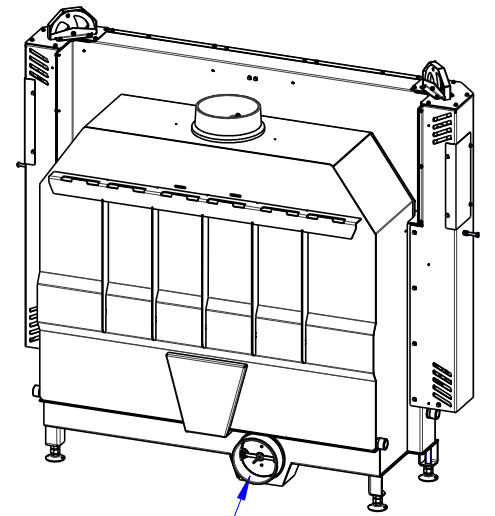

Rozměry v mm
 Maße in mm
 Dimensions in mm

HEAT 3g L 110.50.01 STANDARD

315kg

Centralni privod vzduchu
 Central air inlet
 Zentralluftzufuhr

Litiny odvod koure
 Cast iron spigot
 Der gusseiserne Rauchabgang