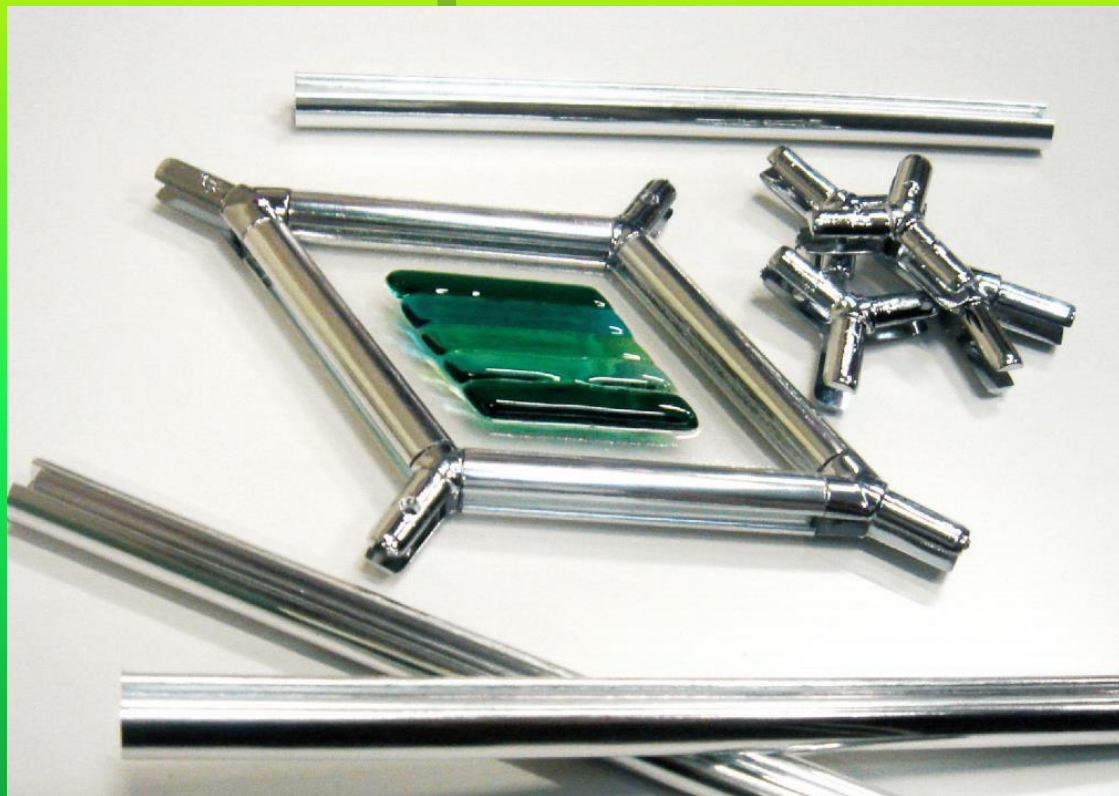

СЕРИЯ 1133

Сборные декоративные элементы профиля