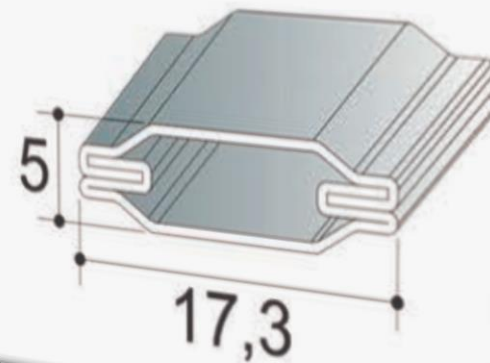

ДЕКОРАТИВНЫЙ ПЕРЕПЛЁТ

Частное предприятие «Треант»

Серия 1251-1133

СЕРИЯ 1251

декоративный профиль
для стекла

СЕРИЯ 1251

Основные элементы
соединения профиля

9251