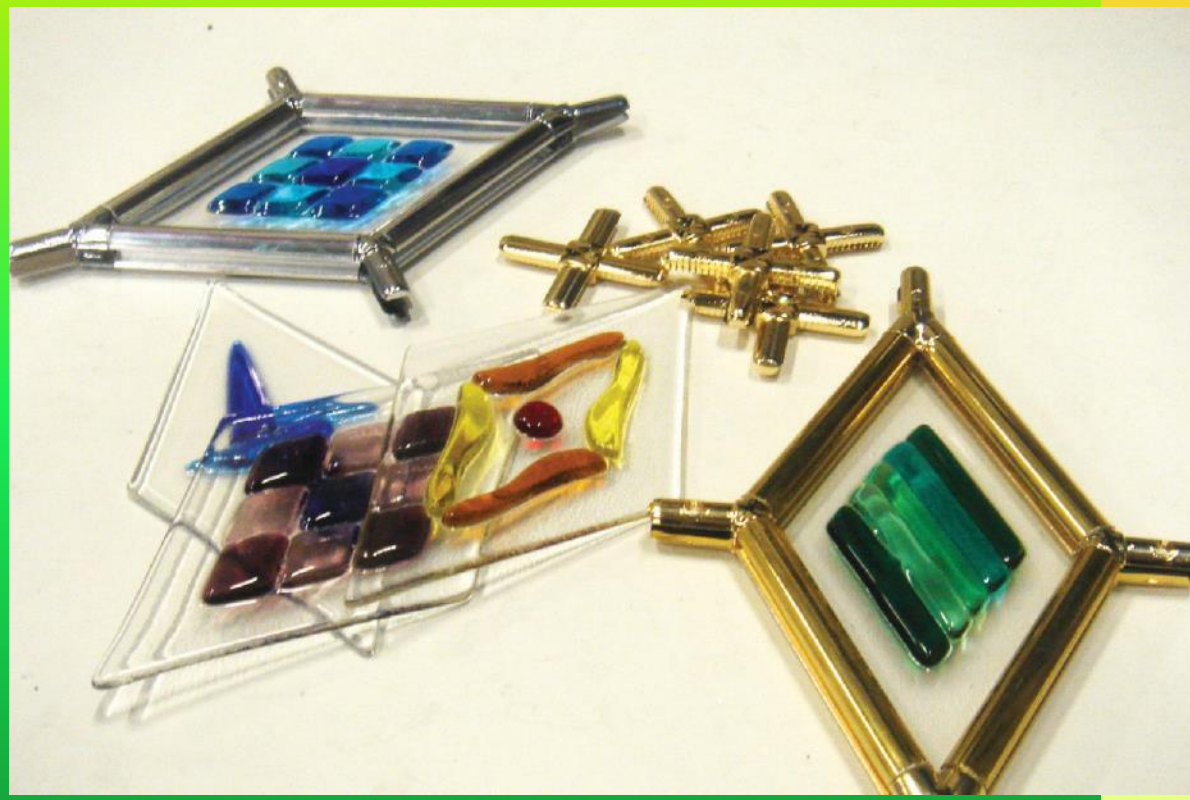

СЕРИЯ 1133

Сборные декоративные элементы профиля