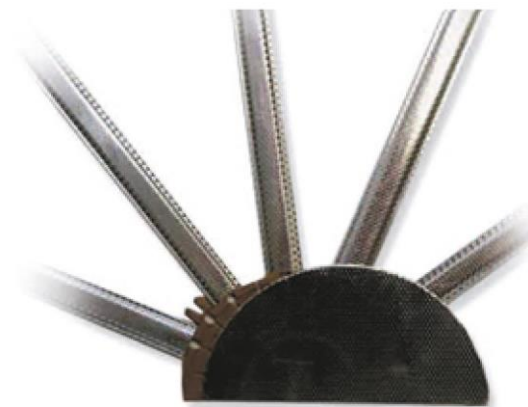

СЕРИЯ 1251

основные цвета
профиля

перфорированный
белый

перфорированный
хром

перфорированное
золото

СЕРИЯ 1251

перфорированный профиль

декоративный элемент
«Мурано»

СЕРИЯ 1251

декоративный элемент
«Солнышко»

СЕРИЯ 1133

декоративный профиль с аксессуарами
из художественного стекла

- Золотой

- Хромированный

СЕРИЯ 1133

представлен в цветах: