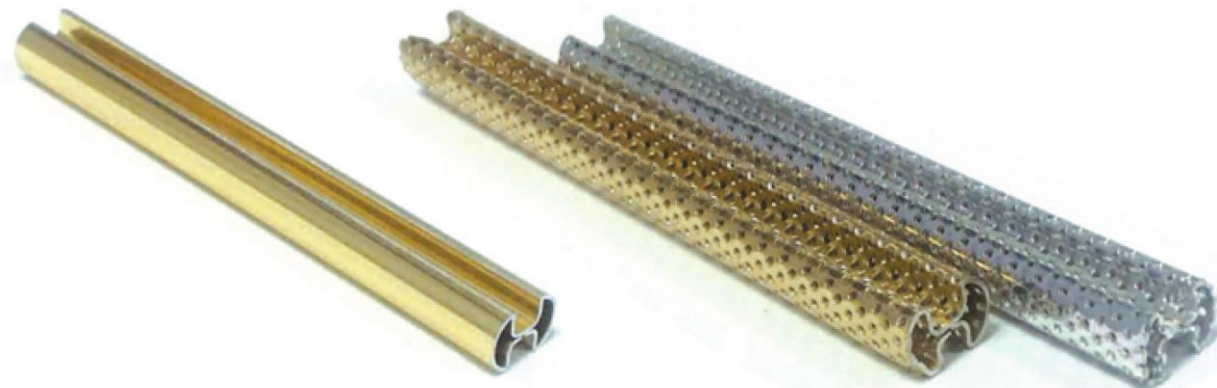

СЕРИЯ 1251

основные цвета
профиля

перфорированный
белый

перфорированный
хром

перфорированное
золото

СЕРИЯ 1251

перфорированный профиль

декоративный элемент
«Мурано»

СЕРИЯ 1251

декоративный элемент
«Солнышко»

СЕРИЯ 1133

декоративный профиль с аксессуарами
из художественного стекла

- Золотой

- Хромированный

СЕРИЯ 1133

представлен в цветах: