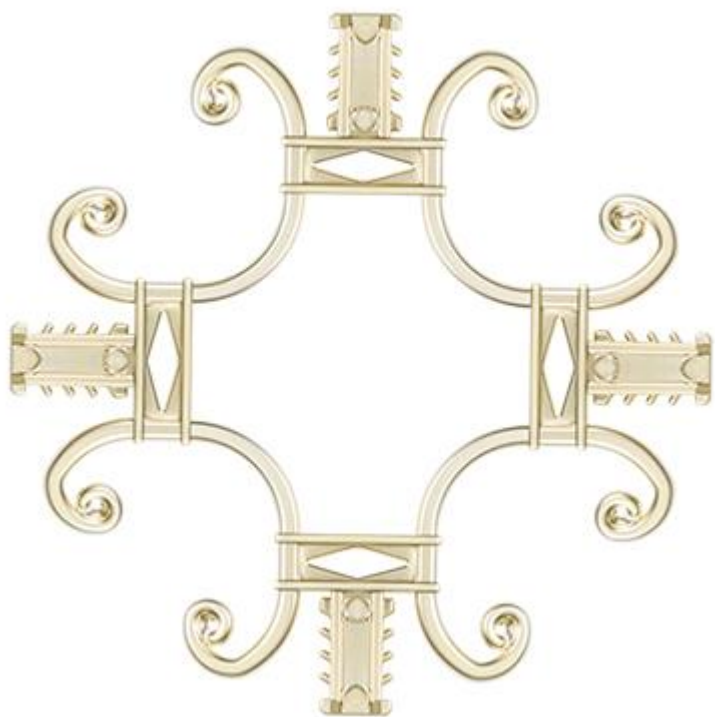

ДЕКОРАТИВНЫЙ ПЕРЕПЛЁТ

Частное предприятие «Треант»

Серия 1251-1133

СЕРИЯ 1251

декоративный профиль
для стекла

СЕРИЯ 1251

Основные элементы
соединения профиля

9251

9261

9251

9252

9253

9258

ЗОЛОТО

хром

белый

СЕРИЯ 1251

основные цвета
профиля

перфорированный
белый

перфорированный
хром

перфорированное
золото

СЕРИЯ 1251

перфорированный профиль

декоративный элемент
«Мурано»

СЕРИЯ 1251

декоративный элемент
«Солнышко»

СЕРИЯ 1133

декоративный профиль с аксессуарами
из художественного стекла

- Золотой

- Хромированный

СЕРИЯ 1133

представлен в цветах: