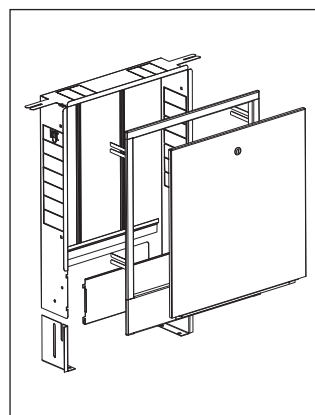

ШРН Шкаф распределительный наружный (стандартная глубина 120 мм, высота 650-730 мм)

Название	Артикул	Ширина, мм	Кол-во выходов	Объем, м ³	Вес, кг
ШРН-0	SN 00363	363	2-3	0,038	5,9
ШРН-1	SN 10453	453	4-5	0,044	6,2
ШРН-2	SN 20553	553	6-7	0,050	7,3
ШРН-3	SN 30703	703	8-10	0,063	8,7
ШРН-4	SN 40853	853	11-12	0,075	10,4
ШРН-5	SN 51003	1003	13-16	0,091	11,9
ШРН-6	SN 61153	1153	17-18	0,104	13,5
ШРН-7	SN 71303	1303	19-21	0,114	14,8

ШРВ Шкаф распределительный внутренний (стандартная глубина 120 - 190 мм, высота 670-750 мм)

Название	Артикул	Ширина, мм	Кол-во выходов	Объем, м ³	Вес, кг
ШРВ-0	SV 00404	404	2-3	0,038	6,1
ШРВ-1	SV 10494	494	4-5	0,044	7,7
ШРВ-2	SV 20594	594	6-7	0,053	8,8
ШРВ-3	SV 30744	744	8-10	0,065	10,4
ШРВ-4	SV 40894	894	11-12	0,080	12,2
ШРВ-5	SV 51044	1044	13-16	0,093	14,0
ШРВ-6	SV 61194	1194	17-18	0,106	16,4
ШРВ-7	SV 71344	1344	19-21	0,119	18,5

Все конструктивные элементы торцевого проема могут быть легко демонтированы, что значительно упрощает прокладку и подключение трубопроводов.

У шкафов **ШРВ** можно снимать переднюю панель и подводить трубы напрямую.

Проём в нижней части тыльной стенки шкафа позволяет заводить в шкаф трубопроводы из помещения, расположенного позади шкафа.

Штамп торговой компании