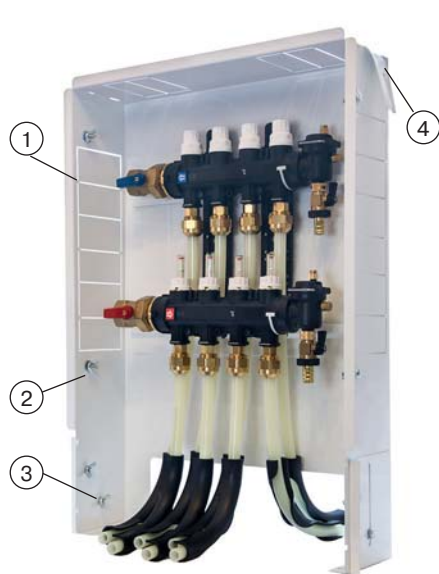

КОЛЛЕКТОРНЫЕ ШКАФЫ ШРН и ШРВ

Шкафы полностью окрашены (и снаружи и внутри) белой порошковой краской RAL 9016.
ВОЗМОЖНО ПРОИЗВОДСТВО ШКАФОВ ЛЮБЫХ ФОРМ И РАЗМЕРОВ.

1. Технологическая перфорация по периметру шкафа позволяет подводить стояки с любой стороны, в том числе сверху.

2. Съемные панели шкафа оборудованы сцепными замками для быстрого монтажа/демонтажа.

3. Наличие "барашков" на гайках позволяет регулировать шкаф по высоте и глубине без использования инструмента.

4. По углам шкафа предусмотрены гибкие ламели с проушинами для надежной фиксации шкафа в нише.

ШРН Шкаф распределительный наружный (стандартная глубина 120 мм, высота 650-730 мм)

Название	Артикул	Ширина, мм	Кол-во выходов	Объем, м³	Вес, кг
ШРН-0	SN 00363	363	2-3	0,038	5,9
ШРН-1	SN 10453	453	4-5	0,044	6,2
ШРН-2	SN 20553	553	6-7	0,050	7,3
ШРН-3	SN 30703	703	8-10	0,063	8,7
ШРН-4	SN 40853	853	11-12	0,075	10,4
ШРН-5	SN 51003	1003	13-16	0,091	11,9
ШРН-6	SN 61153	1153	17-18	0,104	13,5
ШРН-7	SN 71303	1303	19-21	0,114	14,8

ШРВ Шкаф распределительный внутренний (стандартная глубина 120 - 190 мм, высота 670-750 мм)

Название	Артикул	Ширина, мм	Кол-во выходов	Объем, м³	Вес, кг
ШРВ-0	SV 00404	404	2-3	0,038	6,1
ШРВ-1	SV 10494	494	4-5	0,044	7,7
ШРВ-2	SV 20594	594	6-7	0,053	8,8
ШРВ-3	SV 30744	744	8-10	0,065	10,4
ШРВ-4	SV 40894	894	11-12	0,080	12,2
ШРВ-5	SV 51044	1044	13-16	0,093	14,0
ШРВ-6	SV 61194	1194	17-18	0,106	16,4
ШРВ-7	SV 71344	1344	19-21	0,119	18,5

Все конструктивные элементы торцевого проема могут быть легко демонтированы, что значительно упрощает прокладку и подключение трубопроводов.

У шкафов **ШРВ** можно снимать переднюю панель и подводить трубы напрямую.

Проём в нижней части тыльной стенки шкафа позволяет заводить в шкаф трубопроводы из помещения, расположенного позади шкафа.