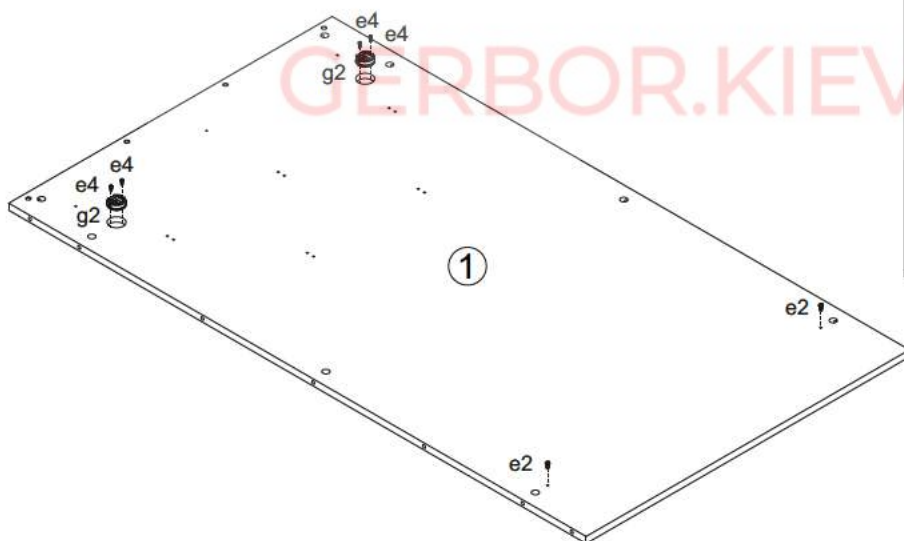

AN1-Вішак / Вешалка_16/10

A	B	C	D
1	AN1-417	840	1500
2	AN1-418	1500	80
3	AN1-419	1500	80
4	AN1-308	839	230
5	AN1-420	1002	80

- 4x

φ7x50 mm e1
- 2x

φ6,3x13 mm e2
- 4x

φ5x11 mm e4
- 2x

φ8x30 mm f1
- 14x

φ8x50 mm f6
- 2x

φ15x12mm #16 r1
- 8x

r10
- 1x

z1

1 §2

2

3

4

5