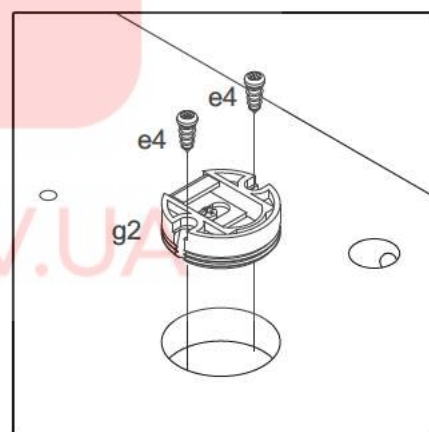

AN1-Вішак / Вешалка_16/10

A	B	C	D
1	AN1-417	840	1500
2	AN1-418	1500	80
3	AN1-419	1500	80
4	AN1-308	839	230
5	AN1-420	1002	80

- 4x

φ7x50 mm e1
- 2x

φ6,3x13 mm e2
- 4x

φ5x11 mm e4
- 2x

φ8x30 mm f1
- 14x

φ8x50 mm f6
- 2x

g2
- 5x

g39
- 1x

g41V4L
- 1x

g41V4P
- 1x

g41V7
- 2x

g41V11
- 3x

M4x33 mm j20
- 13x

M4x22 mm j30
- 16x

φ15x12mm #16 r1
- 8x

r10
- 1x

z1

1 §2

2

3

4

5