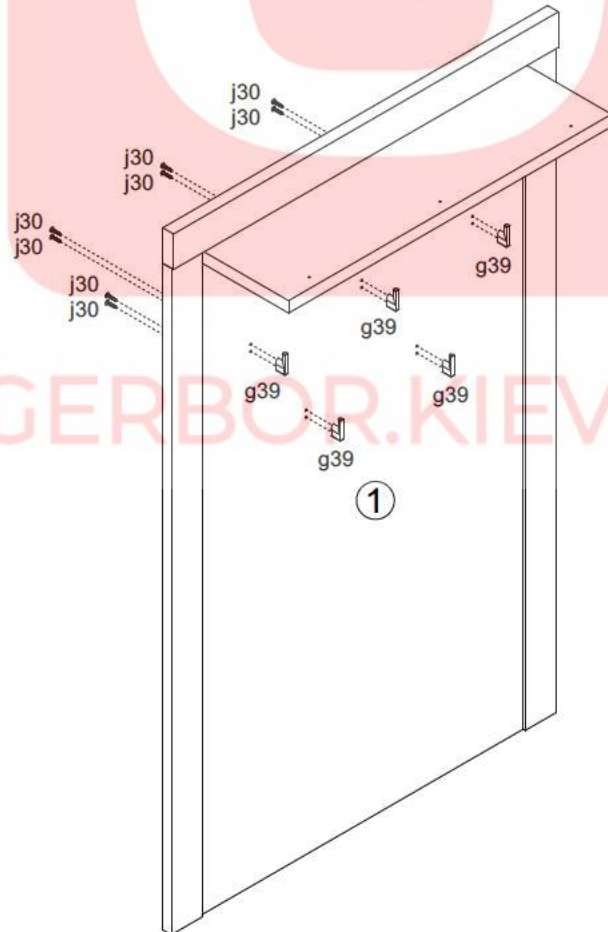

AN1-Вішак / Вешалка_16/10

A	B	C	D
1	AN1-417	840	1500
2	AN1-418	1500	80
3	AN1-419	1500	80
4	AN1-308	839	230
5	AN1-420	1002	80

- 4x

φ7x50 mm e1
- 2x

φ6,3x13 mm e2
- 4x

φ5x11 mm e4
- 2x

φ8x30 mm f1
- 14x

φ8x50 mm f6
- 2x

g2
- 5x

g39
- 1x

g41V4L
- 1x

g41V4P
- 1x

g41V7
- 2x

g41V11
- 3x

M4x33 mm j20
- 13x

M4x22 mm j30
- 16x

φ15x12mm #16 r1
- 8x

r10
- 1x

z1

1 §2

2

3

4

5