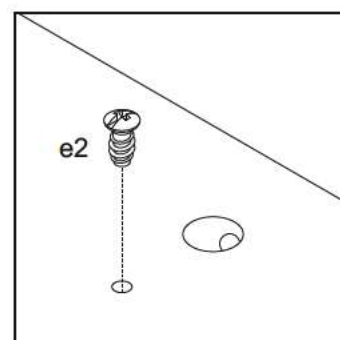

AN1-Вішак / Вешалка_16/10

A	B	C	D
1	AN1-417	840	1500
2	AN1-418	1500	80
3	AN1-419	1500	80
4	AN1-308	839	230
5	AN1-420	1002	80

- 4x

φ7x50 mm e1
- 2x

φ6,3x13 mm e2
- 4x

φ5x11 mm e4
- 2x

φ8x30 mm f1
- 14x

φ8x50 mm f6
- 2x

g2
- 5x

g39
- 1x

g41V4L
- 1x

g41V4P
- 1x

g41V7
- 2x

g41V11
- 3x

M4x33 mm j20
- 13x

M4x22 mm j30
- 16x

φ15x12mm #16 r1
- 8x

r10
- 1x

z1

1 §2

2

3

4

5