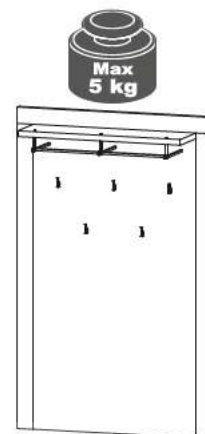

AN1-Вішак / Вешалка_16/10

A	B	C	D
1	AN1-417	840	1500
2	AN1-418	1500	80
3	AN1-419	1500	80
4	AN1-308	839	230
5	AN1-420	1002	80

- 4x

φ7x50 mm e1
- 2x

φ6,3x13 mm e2
- 4x

φ5x11 mm e4
- 2x

φ8x30 mm f1
- 14x

φ8x50 mm f6
- 2x

g2
- 5x

g39
- 1x

g41V4L
- 1x

g41V4P
- 1x

g41V7
- 2x

g41V11
- 3x

M4x33 mm j20
- 13x

M4x22 mm j30
- 16x

φ15x12mm #16 r1
- 8x

r10
- 1x

z1

1 §2

2

3

4

5