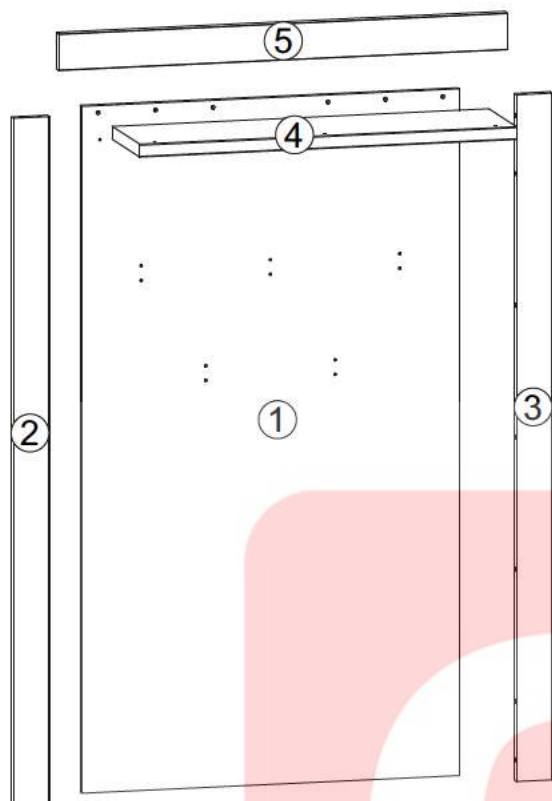

AN1-Вішак / Вешалка_16/10

A	B	C	D
1	AN1-417	840	1500
2	AN1-418	1500	80
3	AN1-419	1500	80
4	AN1-308	839	230
5	AN1-420	1002	80

- 4x

φ7x50 mm e1
- 2x

φ6,3x13 mm e2
- 4x

φ5x11 mm e4
- 2x

φ8x30 mm f1
- 14x

φ8x50 mm f6
- 2x

φ15x12mm #16 r1
- 8x

r10
- 1x

z1

1 §2

2

3

4

5