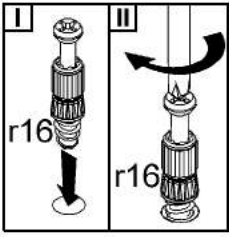

GERBOR.KIEV.UA