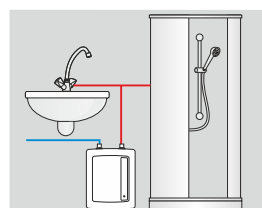

Электрические проточные водонагреватели

EP02 Amicus

Водонагреватель идеальный для умывальника или мойки на кухне

Применение

от 3,5кВт

от 5,5кВт

от 4,4кВт

Одновременно пользоваться горячей водой можно только в одном пункте потребления.

от 5,5кВт

Одновременно пользоваться горячей водой можно только в одном пункте потребления. Следует использовать мелкоструйную душевую трубку.

Наиболее важные преимущества

Универсальный монтаж

Возможность установки в любом положении - патрубками вверх или вниз, над или под умывальником.

Добавлен к комплекту мелкоструйный распылитель

Обеспечивает комфортное пользование и до 50% экономии воды и электроэнергии.

Технические характеристики/размеры

Давление воды	0,12 - 0,6 МПа
Присоединение водное	Gz 3/8"
Степень защиты	IP 24
Класс энергетической эффективности	A