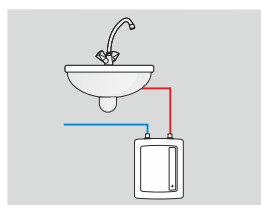

Электрические проточные водонагреватели

EP02 Amicus

Водонагреватель идеальный для умывальника или мойки на кухне

Применение

от 3,5кВт

от 5,5кВт

от 4,4кВт

Одновременно пользоваться горячей водой можно только в одном пункте потребления.

от 5,5кВт

Одновременно пользоваться горячей водой можно только в одном пункте потребления. Следует использовать мелкоструйную душевую трубку.

Наиболее важные преимущества

Универсальный монтаж

Возможность установки в любом положении - патрубками вверх или вниз, над или под умывальником.

Добавлен к комплекту мелкоструйный распылитель

Обеспечивает комфортное пользование и до 50% экономии воды и электроэнергии.

Технические характеристики/размеры

Давление воды	0,12 - 0,6 МПа
Присоединение водное	Gz 3/8"
Степень защиты	IP 24
Класс энергетической эффективности	A