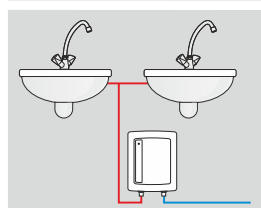

Электрические проточные водонагреватели

EP02 Amicus

Водонагреватель идеальный для умывальника или мойки на кухне

Применение

от 3,5кВт

от 5,5кВт

от 4,4кВт

Одновременно пользоваться горячей водой можно только в одном пункте потребления.

от 5,5кВт

Одновременно пользоваться горячей водой можно только в одном пункте потребления. Следует использовать мелкоструйную душевую трубку.

Наиболее важные преимущества

Универсальный монтаж

Возможность установки в любом положении - патрубками вверх или вниз, над или под умывальником.

Добавлен к комплекту мелкоструйный распылитель

Обеспечивает комфортное пользование и до 50% экономии воды и электроэнергии.

Технические характеристики/размеры

Давление воды	0,12 - 0,6 МПа
Присоединение водное	Gz 3/8"
Степень защиты	IP 24
Класс энергетической эффективности	A