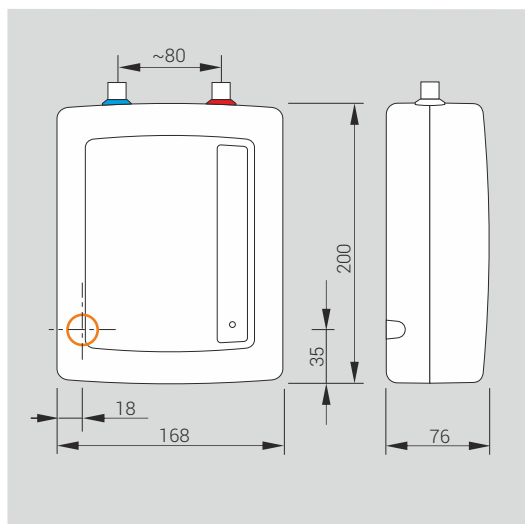

от 5,5кВт

Одновременно пользоваться горячей водой можно только в одном пункте потребления. Следует использовать мелкоструйную душевую трубку.

Наиболее важные преимущества

Универсальный монтаж

Возможность установки в любом положении - патрубками вверх или вниз, над или под умывальником.

Добавлен к комплекту мелкоструйный распылитель

Обеспечивает комфортное пользование и до 50% экономии воды и электроэнергии.

Технические характеристики/размеры

Давление воды	0,12 - 0,6 МПа
Присоединение водное	Gz 3/8"
Степень защиты	IP 24
Класс энергетической эффективности	A

-  место подключения электрического соединительного кабеля
-  подключение холодной воды
-  выход горячей воды

Технические данные

Код продукта	Номинальная мощность/напряжение	Номинальный потребляемый ток (А)	Минимальное сечение проводов питания (мм ²)	Производительность (Δt=30°) (л/мин)
EP02-3 AMICUS	3,5 кВт / 220 В ~	15,9	3 x 1,5	1,7
EP02-4 AMICUS	4,4 кВт / 220 В ~	20,0	3 x 2,5	2,1
EP02-5 AMICUS	5,5 кВт / 220 В ~	25,0	3 x 2,5	2,7
EP02-6 AMICUS	6,0 кВт / 220 В ~	27,3	3 x 4	2,9