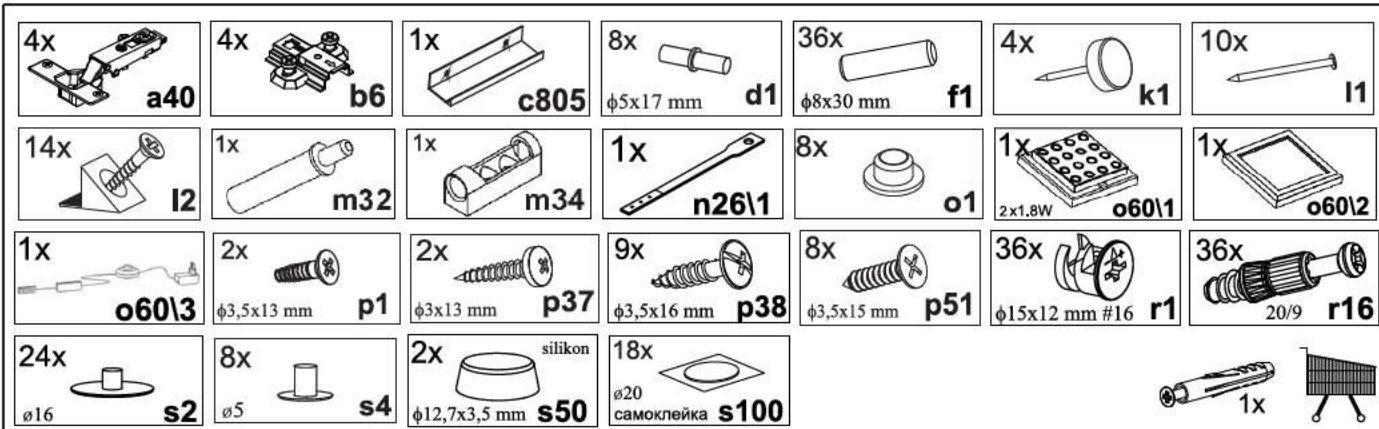

Аліса / Алиса / Alisa Вітрина / Витрина / Glass-fronted cabinet REG1W_L/P

REG1W_L

REG1W_P

A	B	C	D
1	S350-501	344	490
2	S350-104	1817	400
3	S350-105	1817	400
4	S350-303	466	400
5	S350-304	466	400
6	S350-305	496	355
7	S350-306	496	350
8	S350-405	455	60
9	S350-402	339	60
10	S350-403	339	60
11	S350-406	422	60

A	B	C	D
12	S350-5001	400	51
13	S350-908	1861	254
14	S350-903	1861	254
15	LH-1846	1846	14
16	S350-318	496	355

REG1W_L

17	S350-004	759	514
18	S350-005	808	514

REG1W_P

19	S350-016	759	514
20	S350-017	808	514