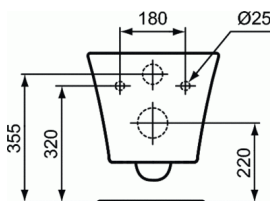

CONNECT AIR CONNECT AIR AquaBlade® Подвесной унитаз

CONNECT AIR AquaBlade® Подвесной унитаз

CONNECT AIR AquaBlade® Подвесной унитаз, глубокий смыв, сидение и крышка заказывается дополнительно, с крепежом

НЕОБХОДИМОЕ ОБОРУДОВАНИЕ

CONNECT AIR Тонкое сидение и крышка стандарт, E0365 дюропласт

CONNECT AIR Тонкое сидение и крышка, с функцией E0366 плавного закрытия, дюропласт

ПОКРЫТИЕ/ЦВЕТ*

☐ 01

* 01 = Euro White (Евробелый)