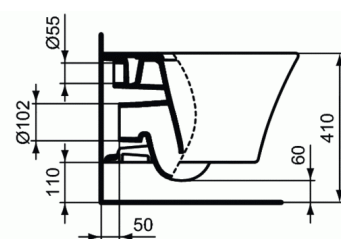

Артикул продукта: E0054

CONNECT AIR CONNECT AIR AquaBlade® Подвесной унитаз

CONNECT AIR AquaBlade® Подвесной унитаз

CONNECT AIR AquaBlade® Подвесной унитаз, глубокий смыв, сидение и крышка заказывается дополнительно, с крепежом

НЕОБХОДИМОЕ ОБОРУДОВАНИЕ

CONNECT AIR Тонкое сидение и крышка стандарт, E0365 дюропласт

CONNECT AIR Тонкое сидение и крышка, с функцией E0366 плавного закрытия, дюропласт

ПОКРЫТИЕ/ЦВЕТ*

☐ 01

* 01 = Euro White (Евробелый)