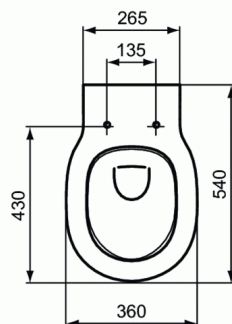

Артикул продукта: E0054

CONNECT AIR CONNECT AIR AquaBlade® Подвесной унитаз

CONNECT AIR AquaBlade® Подвесной унитаз

CONNECT AIR AquaBlade® Подвесной унитаз, глубокий смыв, сидение и крышка заказывается дополнительно, с крепежом

НЕОБХОДИМОЕ ОБОРУДОВАНИЕ

CONNECT AIR Тонкое сидение и крышка стандарт, E0365 дюропласт

CONNECT AIR Тонкое сидение и крышка, с функцией E0366 плавного закрытия, дюропласт

ПОКРЫТИЕ/ЦВЕТ*

☐ 01

* 01 = Euro White (Евробелый)