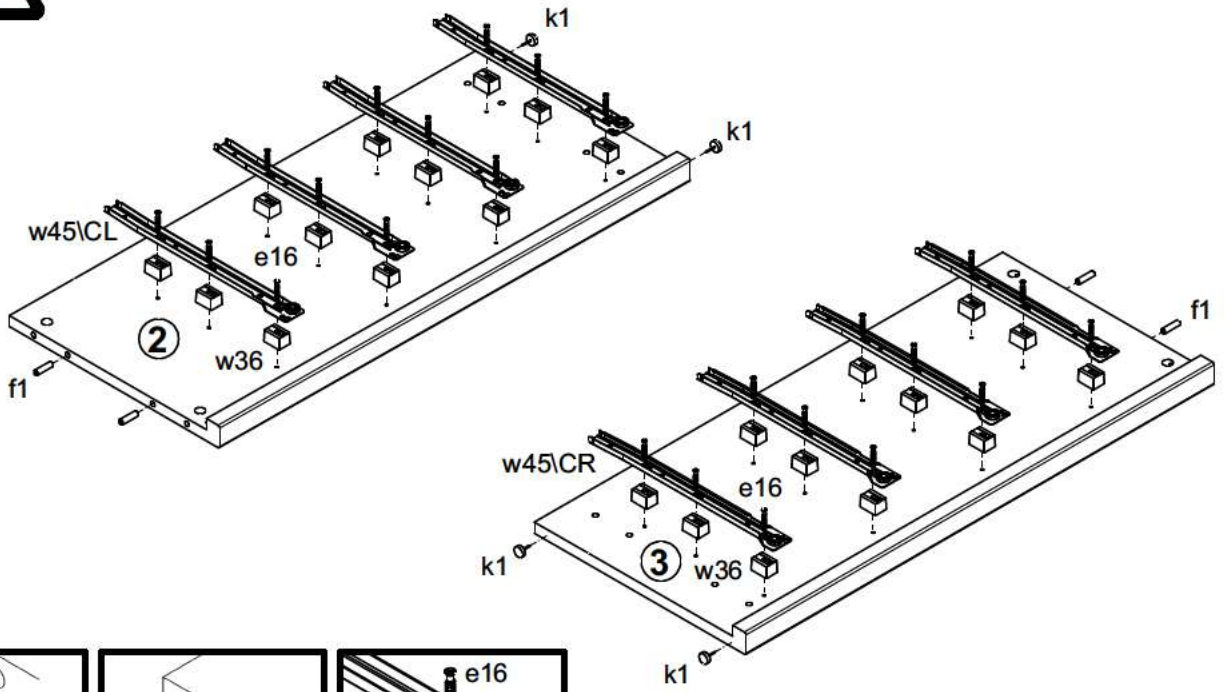

KASPIAN

S128-KOM4S

A	B	C	D	
1	S128 0003	968	176	2/2
2	S128 101	876	396	1/2
3	S128 102	876	396	1/2
4	S128 201	1046	399	1/2
5	S128 301	1009	370	1/2
6	S128 402	1009	60	1/2
7	S128 403	1009	44	1/2
8	S128 9906	926	348	1/2
9	S128 907	847	1039	1/2
10	BP 503	350	120	1/2
11	BP 504	350	120	1/2
12	ZP 5504	916	120	1/2

4x φ7x50 mm e1	24x φ6x30 mm e16	16x φ5x9 mm e19	24x φ8x30 mm f1	16x φ6.5x40 mm f25	4x k1	40x l1	8x φ3.5x16 mm p25	20x φ1.5x12mm #16 r1
20x r42	4x s1	4x 333 mm t19	24x h=18 mm w36	4x 350 mm w45\CL	4x 350 mm w45\CR	4x 350 mm w45\DL	4x 350 mm w45\DR	
1x n2611	1x φ3.5x16 mm p38	1x z1						

1

2

3

4