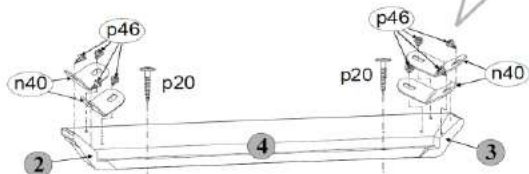

STYLIUS

NLUS 46

Symbol elementu Značka dílu Element symbol Jel-elemek Symbol elementu	Wymiary Roamery Measurements Hagysag Roamery	Kod Kod Code Kod Kod	Pacika Kivacs Pakal Csomagban Balk
1	1020x456	S21-404	2/2
2	58x79	S21-1589	1/2
3	58x79	S21-1588	1/2
4	529x79	S21-1591	1/2

1 NLUS 46

2 NLUS 46