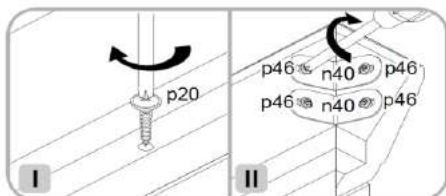

STYLIUS

NLUS 46

Symbol elementu Značka dílu Element symbol Jel-elemek Symbol elementu	Wymiary Roamery Measurements Hagysag Roamery	Kod Kod Code Kod Kod	Pacika Kivacs Pakal Csomagban Balk
1	1020x456	S21-404	2/2
2	58x79	S21-1589	1/2
3	58x79	S21-1588	1/2
4	529x79	S21-1591	1/2

1 NLUS 46

2 NLUS 46