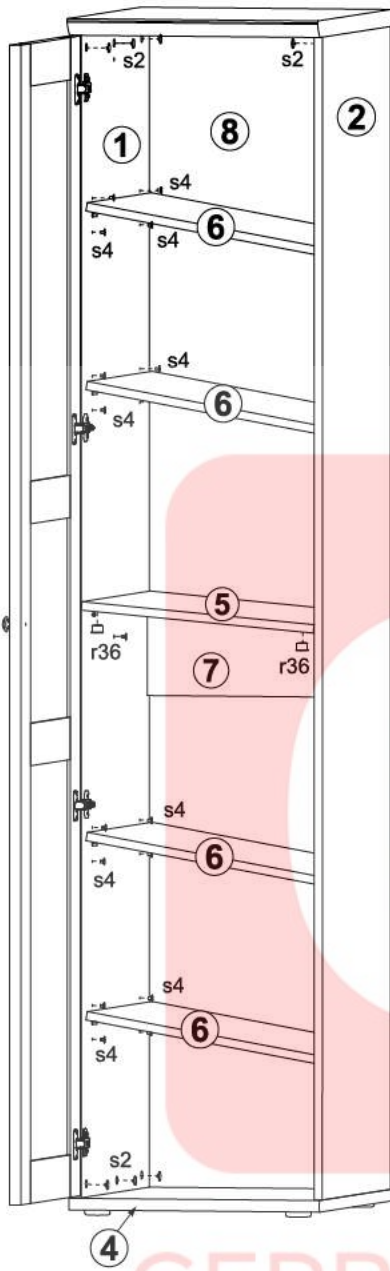

Тіна / Тина Пенал універсальний / Пенал универсальный REG1D

A

B

	A	B	C	D	A	B	C	D
1	S239-1019	2196	552	1/2	6	S239-3010	452	522
2	S239-1020	2196	552	1/2	7	S239-4004	452	160
3	S239-2017	486	595	1/2	8	S239-9004	2245	480
4	S239-2016	486	581	1/2	9	S239-0003	2190	480
5	S239-3009	452	552	1/2	10	DR-447	447	2/2

1

2

GERBOR.KIEV.UA

6

7

8A

8B

GERBOR.KIEV.UA