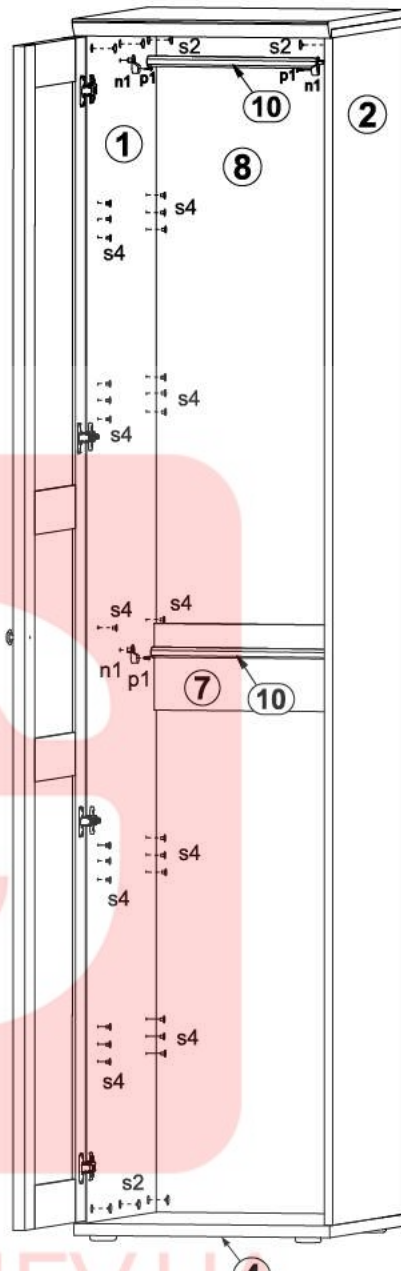

8B

GERBOR.KIEV.UA